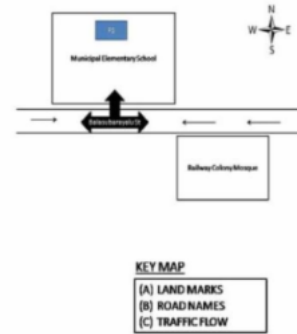

Key MAP View