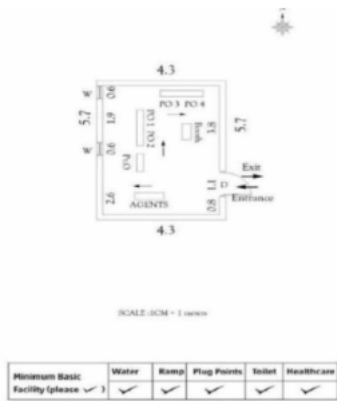

Google Map View

Polling Station Building Front View

Polling Station Front View

Cad View

Key MAP View

1 பெயர் : ஹீமாஜன்கபீர் தந்தை பெயர்: கலிமுல்லா வீட்டு எண் : 05 வயது : 64 பாலினம் : ஆண்	XUY2024388 Photo is available	2 பெயர் : கிருஷ்ணவேணி கணவர் பெயர்: விஸ்வநாதன் வீட்டு எண் : 14/ ஆலமர வீதி வயது : 19 பாலினம் : பெண்	XUY2261071 Photo is available	3 பெயர் : ஆயிஷா உமைரா தந்தை பெயர்: அப்துல் அமீது அலி வீட்டு எண் : 17 வயது : 26 பாலினம் : பெண்	XUY1456060 Photo is available
4 பெயர் : தினேஷ்குமார் தந்தை பெயர்: பொன்னுசாமி வீட்டு எண் : 23 வயது : 33 பாலினம் : ஆண்	XUY0748327 Photo is available	5 பெயர் : ரீனா ராமசாமி தந்தை பெயர்: ராமசாமி வீட்டு எண் : 35 வயது : 21 பாலினம் : பெண்	XUY2105641 Photo is available	6 பெயர் : ஹரிசுரன் தந்தை பெயர்: செல்வராஜ் வீட்டு எண் : 36 வயது : 21 பாலினம் : ஆண்	XUY2135630 Photo is available
#2 7 பெயர் : சு இந்துமதி தந்தை பெயர்: சந்திரன் வீட்டு எண் : 40ஏ வயது : 44 பாலினம் : பெண்	XUY1430263 Photo is available	S 8 பெயர் : மாதேஸ்வரன் தந்தை பெயர்: கிட்டான வீட்டு எண் : 40-ஏ வயது : 46 பாலினம் : ஆண்	XUY1919307 Photo is available	9 பெயர் : ரமணி கு கணவர் பெயர்: விமல்குமார் வீட்டு எண் : 41 பி வயது : 24 பாலினம் : பெண்	XUY2198349 Photo is available
10 பெயர் : பச்சியம்மாள் கணவர் பெயர்: ரஞ்சித் வீட்டு எண் : 56 வயது : 31 பாலினம் : பெண்	XUY2016483 Photo is available	11 பெயர் : ஜான் பாடி கணவர் பெயர்: பஷீர் வீட்டு எண் : 57 வயது : 75 பாலினம் : பெண்	XUY1456037 Photo is available	12 பெயர் : செளமியா தந்தை பெயர்: பழனிசாமி வீட்டு எண் : 58 வயது : 22 பாலினம் : பெண்	XUY2095024 Photo is available
13 பெயர் : நிதீஸ் தந்தை பெயர்: மோகன்ராஜ் வீட்டு எண் : 65 வயது : 26 பாலினம் : ஆண்	XUY1498104 Photo is available	14 பெயர் : செந்தில்குமார் தந்தை பெயர்: நடராஜன் வீட்டு எண் : 67/61 வயது : 48 பாலினம் : ஆண்	FSW9158361 Photo is available	15 பெயர் : ரேவதி தந்தை பெயர்: பாலு வீட்டு எண் : 104 வயது : 33 பாலினம் : பெண்	XUY2017739 Photo is available
16 பெயர் : திலக்குமார் தந்தை பெயர்: கணேசன் வீட்டு எண் : 105ஏ வயது : 46 பாலினம் : ஆண்	FSW5036256 Photo is available	17 பெயர் : மகேஸ்வரி கணவர் பெயர்: திலக்குமார் வீட்டு எண் : 105ஏ வயது : 38 பாலினம் : பெண்	XUY0251421 Photo is available	18 பெயர் : ராம்ராஜ் தந்தை பெயர்: தங்கவேல் வீட்டு எண் : 109 வயது : 56 பாலினம் : ஆண்	XUY2000313 Photo is available
19 பெயர் : ராஜராஜேஸ்வரி தந்தை பெயர்: சத்யநாராயணமூர்த்தி வீட்டு எண் : 109 வயது : 25 பாலினம் : பெண்	XUY1447663 Photo is available	20 பெயர் : மீனாட்சி தந்தை பெயர்: கன்னியப்பன் வீட்டு எண் : 110 வயது : 41 பாலினம் : பெண்	FSW7016769 Photo is available	21 பெயர் : சபியா தந்தை பெயர்: அய்யக்கான் வீட்டு எண் : 115 வயது : 26 பாலினம் : ஆண்	ZVA1895879 Photo is available
22 பெயர் : அய்யக்கான் ச தந்தை பெயர்: சுலைமான் வீட்டு எண் : 115,ஆலமரத்து வீதி வயது : 57 பாலினம் : ஆண்	XUY2136695 Photo is available	23 பெயர் : கீர்த்தனா தந்தை பெயர்: ஜெகதீசன் வீட்டு எண் : 118 வயது : 25 பாலினம் : பெண்	XUY1490762 Photo is available	# 24 பெயர் : கிஷோர் செந்தில்குமார் தந்தை பெயர்: செந்தில்குமார் வீட்டு எண் : 125 ஏ வயது : 21 பாலினம் : ஆண்	XUY2106292 Photo is available
25 பெயர் : தைலா கோ தந்தை பெயர்: கோபி வீட்டு எண் : 129 வயது : 22 பாலினம் : பெண்	XUY2127173 Photo is available	26 பெயர் : வைதேகி வே தந்தை பெயர்: வேல்முருகன் வீட்டு எண் : 131 ஏ வயது : 26 பாலினம் : பெண்	XUY2106946 Photo is available	27 பெயர் : பிரபாகரன் தந்தை பெயர்: ராமு வீட்டு எண் : 133 வயது : 25 பாலினம் : ஆண்	XUY2094993 Photo is available
28 பெயர் : ஹரிஹரன் தந்தை பெயர்: ராமு வீட்டு எண் : 133 வயது : 22 பாலினம் : ஆண்	XUY2214161 Photo is available	29 பெயர் : குணசேகரன் ராமு தந்தை பெயர்: ராமு வீட்டு எண் : 133 வயது : 21 பாலினம் : ஆண்	XUY2232940 Photo is available	30 பெயர் : மோகன்குமார் தந்தை பெயர்: ராஜேந்திரன் வீட்டு எண் : 136 வயது : 35 பாலினம் : ஆண்	XUY1061209 Photo is available