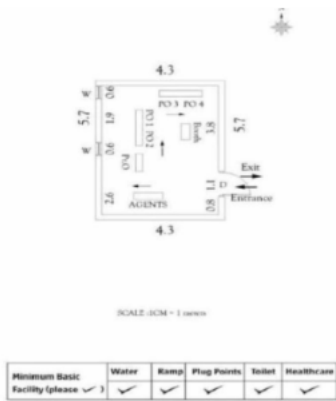

Google Map View

Polling Station Building Front View

Polling Station Front View

Cad View

Key MAP View

1 பெயர் : வாசுகி கணவர் பெயர் : ராஜீ வீட்டு எண் : 1 வயது : 65 பாலினம் : பெண் Photo is available	XUY1345198	2 பெயர் : ரஹிமுன்னிசா கணவர் பெயர் : முகமது அலி வீட்டு எண் : 1 வயது : 60 பாலினம் : பெண் Photo is available	XUY1345156	3 பெயர் : முகமது அலி தந்தை பெயர் : அப்துல் சத்தார் வீட்டு எண் : 1 வயது : 56 பாலினம் : ஆண் Photo is available	XUY1345222
4 பெயர் : காயத்ரி கணவர் பெயர் : முத்துசாமி வீட்டு எண் : 1 வயது : 37 பாலினம் : பெண் Photo is available	XUY1345164	# 5 பெயர் : சரண்யா உ கணவர் பெயர் : சுரேஷ் வீட்டு எண் : 1 வயது : 36 பாலினம் : பெண் Photo is available	XUY1154699	6 பெயர் : அஸ்வினி தந்தை பெயர் : விஸ்வநாதன் வீட்டு எண் : 1 வயது : 33 பாலினம் : பெண் Photo is available	XUY1345172
7 பெயர் : கம்ருன்னிசா கணவர் பெயர் : முகமது அலி வீட்டு எண் : 1 வயது : 32 பாலினம் : பெண் Photo is available	XUY1345180	8 பெயர் : ரஹமதீ கணவர் பெயர் : சலீம் வீட்டு எண் : 2 வயது : 65 பாலினம் : பெண் Photo is available	XUY1844299	9 பெயர் : பாபு தந்தை பெயர் : சலீம் வீட்டு எண் : 2 வயது : 41 பாலினம் : ஆண் Photo is available	FSW7009608
10 பெயர் : ரிஷாத் தந்தை பெயர் : சலீம் வீட்டு எண் : 2 வயது : 40 பாலினம் : ஆண் Photo is available	FSW7009616	11 பெயர் : அசினா கணவர் பெயர் : பாபு வீட்டு எண் : 2b வயது : 40 பாலினம் : பெண் Photo is available	XUY0765586	12 பெயர் : பா ரமிஜா கணவர் பெயர் : சித்திக் மு வீட்டு எண் : 2 பி வயது : 19 பாலினம் : பெண் Photo is available	XUY2254555
13 பெயர் : ஏசன்டீ கணவர் பெயர் : அனீபா வீட்டு எண் : 3 வயது : 81 பாலினம் : பெண் Photo is available	XUY1844315	14 பெயர் : முஸ்தபா தந்தை பெயர் : அனீபா வீட்டு எண் : 3 வயது : 50 பாலினம் : ஆண் Photo is available	XUY1844323	15 பெயர் : ராபியாபேகம் தந்தை பெயர் : முஸ்தபா வீட்டு எண் : 3 வயது : 33 பாலினம் : பெண் Photo is available	XUY1252063
16 பெயர் : ரசிதாபானு தந்தை பெயர் : பஷீர் வீட்டு எண் : 3/9 வயது : 32 பாலினம் : பெண் Photo is available	XUY1061555	17 பெயர் : ஜார்ஜ் பெர்னாண்டஸ் தந்தை பெயர் : ராஜன் வீட்டு எண் : 4 வயது : 44 பாலினம் : ஆண் Photo is available	FSW5056932	18 பெயர் : கிருஷ்ணவேணி கணவர் பெயர் : சந்தோஷ் வீட்டு எண் : 4 வயது : 39 பாலினம் : பெண் Photo is available	XUY0170027
19 பெயர் : சந்தோஷ் தந்தை பெயர் : நல்லசாமி வீட்டு எண் : 4A வயது : 39 பாலினம் : ஆண் Photo is available	FSW8386625	# 20 பெயர் : சண்முகம் சின்னக்குட்டி தந்தை பெயர் : சின்னக்குட்டி வீட்டு எண் : 5 வயது : 49 பாலினம் : ஆண் Photo is available	XUY0251256	21 பெயர் : பாக்கியலட்சுமி கணவர் பெயர் : சண்முகம் வீட்டு எண் : 5 வயது : 44 பாலினம் : பெண் Photo is available	XUY0625384
22 பெயர் : முருகன் தந்தை பெயர் : நடராஜ் வீட்டு எண் : 10 வயது : 56 பாலினம் : ஆண் Photo is available	XUY1844331	23 பெயர் : செல்வன் தந்தை பெயர் : நடராஜ் வீட்டு எண் : 10 வயது : 52 பாலினம் : ஆண் Photo is available	XUY1844349	24 பெயர் : சமதி கணவர் பெயர் : செல்வன் வீட்டு எண் : 10 வயது : 46 பாலினம் : பெண் Photo is available	XUY0251355
25 பெயர் : மோனிஷா கணவர் பெயர் : குணா வீட்டு எண் : 10 வயது : 22 பாலினம் : பெண் Photo is available	XUY2165405	26 பெயர் : குப்புசாமி -- தந்தை பெயர் : வரதன் வீட்டு எண் : 12 வயது : 57 பாலினம் : ஆண் Photo is available	XUY0594671	27 பெயர் : மாகாளியம்மாள் கணவர் பெயர் : குப்புசாமி வீட்டு எண் : 12 வயது : 53 பாலினம் : பெண் Photo is available	FSW9050717
28 பெயர் : பரணி தந்தை பெயர் : குப்புசாமி வீட்டு எண் : 12 வயது : 32 பாலினம் : பெண் Photo is available	XUY1154962	29 பெயர் : சந்தோஷ் தந்தை பெயர் : குப்புசாமி வீட்டு எண் : 12 வயது : 22 பாலினம் : ஆண் Photo is available	XUY2158715	30 பெயர் : கோவிந்தராஜ் தந்தை பெயர் : நாகப்பன் வீட்டு எண் : 14 வயது : 53 பாலினம் : ஆண் Photo is available	FSW7005820