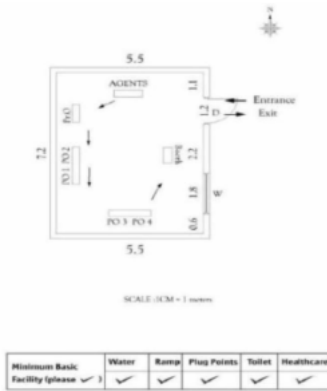

**Google Map View**

**Polling Station Building Front View**

**Polling Station Front View**

**Cad View**

**Key MAP View**

சட்டமன்றத் தொகுதியின் எண் மற்றும் பெயர் : 98-ஈரோடு (கிழக்கு)  
பிரிவு எண் மற்றும் பெயர் 1-ஈரோடு (மா) வீ.சத்திரம்,ஜீவா நகர் வார்டு 16