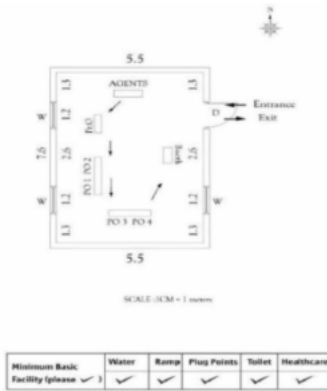

**Google Map View**

**Polling Station Building Front View**

**Polling Station Front View**

**Cad View**

**Key MAP View**

1 பெயர் : பிரகாஷ் ச தந்தை பெயர்: சுப்ரமணி வீட்டு எண் : 1/8 வயது : 21 பாலினம் : ஆண் Photo is available	XUY2112308	2 பெயர் : புவனேஸ்வரி கணவர் பெயர்: தங்கப்பன் வீட்டு எண் : 1A வயது : 47 பாலினம் : பெண் Photo is available	XUY1201193	3 பெயர் : அழகர் தந்தை பெயர்: ராமசாமி வீட்டு எண் : 7 வயது : 53 பாலினம் : ஆண் Photo is available	XUY0980722
4 பெயர் : புபுதிராஜா தந்தை பெயர்: முத்துமாணிக்கம் வீட்டு எண் : 11 வயது : 33 பாலினம் : ஆண் Photo is available	XUY0980359	5 பெயர் : மகேஸ்வரி கணவர் பெயர்: சீனிவாசன் வீட்டு எண் : 13 வயது : 44 பாலினம் : பெண் Photo is available	XUY0980540	6 பெயர் : முஹம்மது இப்ராஹிம் தந்தை பெயர்: முகமது அலி வீட்டு எண் : 13-12 வயது : 45 பாலினம் : ஆண் Photo is available	XUY1261940
7 பெயர் : ரஹமத் நிஷா கணவர் பெயர்: முஹம்மது இப்ராஹிம் வீட்டு எண் : 13-12 வயது : 43 பாலினம் : பெண் Photo is available	XUY1261932	8 பெயர் : சுபேரியா ச கணவர் பெயர்: ஹபீப் சமீர் வீட்டு எண் : 13/12 வயது : 32 பாலினம் : பெண் Photo is available	XUY2070738	9 பெயர் : ஜீவாபாலாஜி பு தந்தை பெயர்: புருசோத்தமன் வீட்டு எண் : 14 வயது : 20 பாலினம் : ஆண் Photo is available	XUY2231496
10 பெயர் : ரத்தினவேல் மாரியப்பன் தந்தை பெயர்: மாரியப்பன் வீட்டு எண் : 18 வயது : 55 பாலினம் : ஆண் Photo is available	XUY2163335	11 பெயர் : ருக்மணி ரத்தினவேல் கணவர் பெயர்: ரத்தினவேல் வீட்டு எண் : 18 வயது : 52 பாலினம் : பெண் Photo is available	XUY2163723	12 பெயர் : ஸ்ரீதர் தந்தை பெயர்: வேணு வீட்டு எண் : 18 வயது : 46 பாலினம் : ஆண் Photo is available	XUY0025197
13 பெயர் : சங்கீதா கணவர் பெயர்: ஸ்ரீதர் வீட்டு எண் : 18 வயது : 43 பாலினம் : பெண் Photo is available	XUY0183228	14 பெயர் : லோகிதா தந்தை பெயர்: கோபாலகிருஷ்ணன் வீட்டு எண் : 19 வயது : 24 பாலினம் : ஆண் Photo is available	XUY1988112	15 பெயர் : செளந்தரராஜன் தந்தை பெயர்: தன்பால் வீட்டு எண் : 21-3 வயது : 39 பாலினம் : ஆண் Photo is available	FSW7766645
16 பெயர் : கோபிநாத் தந்தை பெயர்: சக்திவேல் வீட்டு எண் : 24 வயது : 28 பாலினம் : ஆண் Photo is available	XUY1891316	17 பெயர் : சந்தனதுரை தந்தை பெயர்: வீரராஜ் வீட்டு எண் : 24-22 வயது : 44 பாலினம் : ஆண் Photo is available	XUY1305580	18 பெயர் : கன்னிகா கணவர் பெயர்: சந்தனதுரை வீட்டு எண் : 24-22 வயது : 32 பாலினம் : பெண் Photo is available	XUY1305614
19 பெயர் : புஷ்பராணி கணவர் பெயர்: ஜோசப் வீட்டு எண் : 36 வயது : 71 பாலினம் : பெண் Photo is available	XUY0980615	20 பெயர் : மோனிகா அழகப்பன் தந்தை பெயர்: அழகப்பன் வீட்டு எண் : 36 வயது : 24 பாலினம் : பெண் Photo is available	XUY1986728	21 பெயர் : தனசேகர் தந்தை பெயர்: மா தேஸ் வீட்டு எண் : 37 வயது : 22 பாலினம் : ஆண் Photo is available	XUY2260099
22 பெயர் : சுவாதி தந்தை பெயர்: ஆராவமுதன் வீட்டு எண் : 37/80 வயது : 30 பாலினம் : பெண் Photo is available	YJV0584029	23 பெயர் : சிவமணி தந்தை பெயர்: முருகன் வீட்டு எண் : 40,ஜீவா நகர் வயது : 26 பாலினம் : பெண் Photo is available	UDV1188390	24 பெயர் : கலைவாணி கணவர் பெயர்: அன்பழகன் வீட்டு எண் : 42-65 வயது : 55 பாலினம் : பெண் Photo is available	FSW6403505
25 பெயர் : சிவகாமி கணவர் பெயர்: சேகர் வீட்டு எண் : 43 வயது : 53 பாலினம் : பெண் Photo is available	XUY1305556	26 பெயர் : மோகன்ராஜ் தந்தை பெயர்: பெருமாள் வீட்டு எண் : 43 வயது : 47 பாலினம் : ஆண் Photo is available	XUY1322957	27 பெயர் : பொன்னுத்தாய் கணவர் பெயர்: பெருமாள் வீட்டு எண் : 43/103 வயது : 71 பாலினம் : பெண் Photo is available	XUY2031698
28 பெயர் : சந்தோஷ் குமார் தந்தை பெயர்: கோபால் பத்மநாபன் வீட்டு எண் : 44A வயது : 33 பாலினம் : ஆண் Photo is available	XUY1261957	29 பெயர் : கதிர்வேல் தந்தை பெயர்: சாமிநாதன் வீட்டு எண் : 46 வயது : 30 பாலினம் : ஆண் Photo is available	XUY1201177	30 பெயர் : திலகவதி தந்தை பெயர்: சாமிநாதன் வீட்டு எண் : 46 வயது : 29 பாலினம் : பெண் Photo is available	XUY1201185