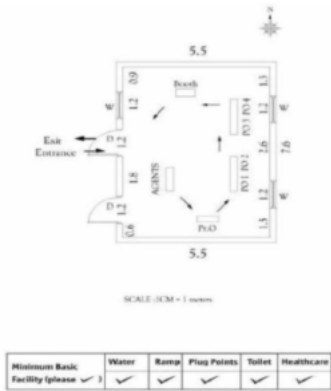

Google Map View

Polling Station Building Front View

Polling Station Front View

Cad View

Key MAP View

சட்டமன்றத் தொகுதியின் எண் மற்றும் பெயர் : 98-ஈரோடு (கிழக்கு) பிரிவு எண் மற்றும் பெயர் 1-ஈரோடு (மா) வீ.சத்திரம், சிந்தன் நகர் வார்டு 16