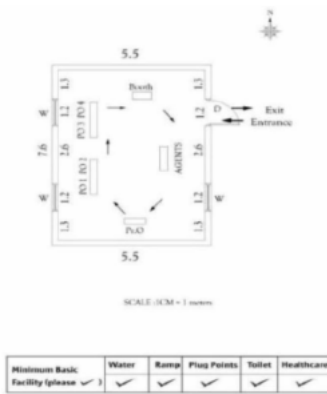

Google Map View

Polling Station Building Front View

Polling Station Front View

Cad View

Key MAP View

சட்டமன்றத் தொகுதியின் எண் மற்றும் பெயர் : 98-ஈரோடு (கிழக்கு)
பிரிவு எண் மற்றும் பெயர் 1-ஈரோடு (மா) வீ.சத்திரம்,சிந்தன் நகர் வார்டு 16