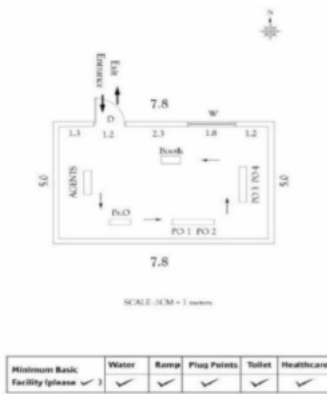

Google Map View

Polling Station Building Front View

Polling Station Front View

Cad View

Key MAP View

சட்டமன்றத் தொகுதியின் எண் மற்றும் பெயர் : 98-ஈரோடு (கிழக்கு)
பிரிவு எண் மற்றும் பெயர் 1-ஈரோடு (மா) வீ.சத்திரம்,ராமமூர்த்தி நகர் வார்டு 25