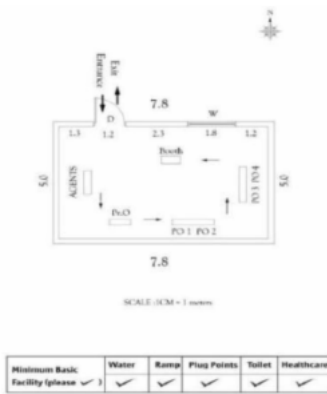

Google Map View

Polling Station Building Front View

Polling Station Front View

Cad View

Key MAP View

1 பெயர் : மணி தந்தை பெயர்: நல்லநாயக்கர் வீட்டு எண் : 76 வயது : 60 பாலினம் : ஆண்	FSW9281247 Photo is available	2 பெயர் : ரத்தினா கணவர் பெயர்: மணி வீட்டு எண் : 76 வயது : 57 பாலினம் : பெண்	XUY0445130 Photo is available	3 பெயர் : முபாரி கணவர் பெயர்: அல்லாபகஷ் வீட்டு எண் : 76 வயது : 57 பாலினம் : பெண்	XUY0276493 Photo is available
4 பெயர் : கணேசன் தந்தை பெயர்: சங்கர் வீட்டு எண் : 76 வயது : 54 பாலினம் : ஆண்	XUY0445239 Photo is available	5 பெயர் : வெங்கடாச்சலம் தந்தை பெயர்: குப்புசாமி வீட்டு எண் : 76 வயது : 41 பாலினம் : ஆண்	XUY0982421 Photo is available	6 பெயர் : பெருமாள் தந்தை பெயர்: பெருமாள் தேவர் வீட்டு எண் : 76 வயது : 41 பாலினம் : ஆண்	XUY0276428 Photo is available
7 பெயர் : மும்தாஜ் கணவர் பெயர்: ஜான்பாஷா வீட்டு எண் : 76 வயது : 41 பாலினம் : பெண்	XUY0700120 Photo is available	8 பெயர் : ஜோதி தாயின் பெயர்: குள்ளம்மாள் வீட்டு எண் : 76 வயது : 41 பாலினம் : பெண்	XUY0815969 Photo is available	9 பெயர் : ரேவதி கணவர் பெயர்: சரவணன் வீட்டு எண் : 76 வயது : 39 பாலினம் : பெண்	XUY0816124 Photo is available
10 பெயர் : முத்துலட்சுமி கணவர் பெயர்: பெருமாள் வீட்டு எண் : 76 வயது : 37 பாலினம் : பெண்	XUY0276436 Photo is available	11 பெயர் : முஸ்தபா தந்தை பெயர்: அல்லாபகஷ் வீட்டு எண் : 76 வயது : 35 பாலினம் : ஆண்	XUY0276519 Photo is available	12 பெயர் : கோமதி தந்தை பெயர்: மணி வீட்டு எண் : 76 வயது : 33 பாலினம் : பெண்	XUY0982314 Photo is available
13 பெயர் : ஜான்பாஷா தந்தை பெயர்: சலமார் வீட்டு எண் : 76-2 வயது : 44 பாலினம் : ஆண்	XUY0253724 Photo is available	14 பெயர் : அமீர்தீன் தந்தை பெயர்: அய்யப்பகான் வீட்டு எண் : kakkannagar, krishnapalayam வயது : 37 பாலினம் : ஆண்	XUY0023424 Photo is available	15 பெயர் : வெங்கடேஷ் தந்தை பெயர்: பழனிச்சாமி வீட்டு எண் : 76-2 வயது : 31 பாலினம் : ஆண்	XUY0815795 Photo is available
16 பெயர் : நளினிமா கணவர் பெயர்: அமீர் தீன் வீட்டு எண் : 76/2 வயது : 29 பாலினம் : பெண்	XUY1989995 Photo is available	17 பெயர் : ஞானபிரியா தந்தை பெயர்: ராமன் வீட்டு எண் : 76/2 வயது : 21 பாலினம் : பெண்	XUY2103588 Photo is available	18 பெயர் : அன்வர்தீன் தந்தை பெயர்: ரஹ்மத் நிஷா வீட்டு எண் : 76/3 வயது : 38 பாலினம் : ஆண்	WJP1435403 Photo is available
19 பெயர் : ரிஜ்வானா கணவர் பெயர்: அன்வர்தீன் வீட்டு எண் : 76/3 வயது : 32 பாலினம் : பெண்	WJP1181544 Photo is available	20 பெயர் : அருண்மான்டியன் தந்தை பெயர்: கணேசன் வீட்டு எண் : 76-NA வயது : 33 பாலினம் : ஆண்	XUY0816066 Photo is available	21 பெயர் : குள்ளம்மாள் கணவர் பெயர்: வடமலை வீட்டு எண் : 77 வயது : 75 பாலினம் : பெண்	XUY0767566 Photo is available
22 பெயர் : கிருஷ்ணவேணி கணவர் பெயர்: மணிகண்டன் வீட்டு எண் : 77 வயது : 60 பாலினம் : பெண்	XUY0445601 Photo is available	23 பெயர் : தண்டபாணி தந்தை பெயர்: ஆறுமுகம் வீட்டு எண் : 77 வயது : 47 பாலினம் : ஆண்	XUY0024232 Photo is available	24 பெயர் : அன்னக்கொடி தாயின் பெயர்: குள்ளம்மாள் வீட்டு எண் : 77 வயது : 46 பாலினம் : பெண்	XUY0816025 Photo is available
25 பெயர் : சாந்தி கணவர் பெயர்: தண்டபாணி வீட்டு எண் : 77 வயது : 44 பாலினம் : பெண்	XUY0024224 Photo is available	26 பெயர் : ஈஸ்வரி ச கணவர் பெயர்: சக்திவேல் வீட்டு எண் : 77 வயது : 34 பாலினம் : பெண்	XUY2163012 Photo is available	27 பெயர் : கோபிநாத் தந்தை பெயர்: மணிகண்டன் வீட்டு எண் : 77 வயது : 33 பாலினம் : ஆண்	XUY1263045 Photo is available
28 பெயர் : அன்னகாமேஸ்வரி கணவர் பெயர்: காசிராஜன் வீட்டு எண் : 77 வயது : 33 பாலினம் : பெண்	XUY1202449 Photo is available	29 பெயர் : கீர்த்தன டி தந்தை பெயர்: தண்டபாணி வீட்டு எண் : 77/78 கக்கன் நகர் வயது : 19 பாலினம் : பெண்	XUY2254340 Photo is available	30 பெயர் : வேணி கணவர் பெயர்: கொண்ட போயன் வீட்டு எண் : 78 வயது : 67 பாலினம் : பெண்	XUY0024208 Photo is available