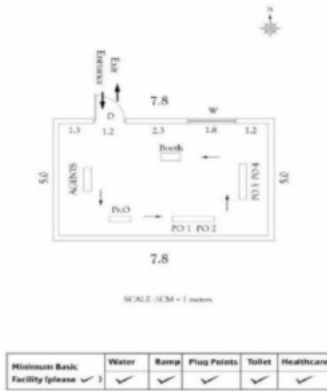

**Google Map View**

**Polling Station Building Front View**

**Polling Station Front View**

**Cad View**

**Key MAP View**

1 பெயர் : தேன்மொழி கணவர் பெயர்: பழனிச்சாமி வீட்டு எண் : 1 வயது : 61 பாலினம் : பெண்	FSW8834434 Photo is available	2 பெயர் : ராஜா தந்தை பெயர்: தம்பாக்கவுண்டர் வீட்டு எண் : 1 வயது : 61 பாலினம் : ஆண்	FSW6427678 Photo is available	3 பெயர் : சம்பூர்னம் கணவர் பெயர்: சண்முகம் வீட்டு எண் : 1 வயது : 60 பாலினம் : பெண்	FSW2387819 Photo is available
4 பெயர் : விஜயா கணவர் பெயர்: ராஜா வீட்டு எண் : 1 வயது : 54 பாலினம் : பெண்	FSW6427702 Photo is available	5 பெயர் : அன்பரசு தந்தை பெயர்: பழனியப்பன் வீட்டு எண் : 1 வயது : 37 பாலினம் : ஆண்	XUY0253674 Photo is available	6 பெயர் : கிருஷ்ணன் தந்தை பெயர்: தாத்தா கவுண்டர் வீட்டு எண் : 2 வயது : 66 பாலினம் : ஆண்	XUY1550201 Photo is available
7 பெயர் : சண்முகம் தந்தை பெயர்: நாச்சிமுத்துகவுண்டர் வீட்டு எண் : 2 வயது : 65 பாலினம் : ஆண்	FSW2387702 Photo is available	8 பெயர் : சரோஜா தந்தை பெயர்: காத்தாக்கவுண்டர் வீட்டு எண் : 2 வயது : 60 பாலினம் : பெண்	XUY1550219 Photo is available	9 பெயர் : செந்தில்குமார் தந்தை பெயர்: ராமசாமி வீட்டு எண் : 2 வயது : 58 பாலினம் : ஆண்	FSW2386480 Photo is available
10 பெயர் : செல்வி கணவர் பெயர்: கிருஷ்ணன் வீட்டு எண் : 2 வயது : 56 பாலினம் : பெண்	XUY1550227 Photo is available	11 பெயர் : லதா கணவர் பெயர்: செந்தில்குமார் வீட்டு எண் : 2 வயது : 54 பாலினம் : பெண்	FSW8970600 Photo is available	12 பெயர் : தனபால் தந்தை பெயர்: சண்முகம் வீட்டு எண் : 2 வயது : 38 பாலினம் : ஆண்	XUY0446146 Photo is available
# 13 பெயர் : சுதா கணவர் பெயர்: தனபால் வீட்டு எண் : 2 வயது : 28 பாலினம் : பெண்	XUY1366483 Photo is available	14 பெயர் : சிவசண்முகம் தந்தை பெயர்: ராமசாமி வீட்டு எண் : 3 வயது : 69 பாலினம் : ஆண்	FSW2386308 Photo is available	15 பெயர் : தெய்வானை கணவர் பெயர்: சிவசண்முகம் வீட்டு எண் : 3 வயது : 59 பாலினம் : பெண்	FSW6427454 Photo is available
16 பெயர் : சிவக்குமார் தந்தை பெயர்: ஆறுமுகம் வீட்டு எண் : 3 வயது : 55 பாலினம் : ஆண்	XUY0253658 Photo is available	17 பெயர் : கோவிந்தசாமி தந்தை பெயர்: கந்தசாமி வீட்டு எண் : 3,ராமசாமி வயது : 65 பாலினம் : ஆண்	XUY2250918 Photo is available	18 பெயர் : காயத்ரி தந்தை பெயர்: சிவகுமார் வீட்டு எண் : 3,ராமசாமி நாகர் வயது : 20 பாலினம் : பெண்	XUY2243756 Photo is available
19 பெயர் : மங்களகிரி கணவர் பெயர்: திருவேங்கடசாமி வீட்டு எண் : 4 வயது : 72 பாலினம் : பெண்	XUY0023770 Photo is available	20 பெயர் : பதியம்மாள் தந்தை பெயர்: ராமசாமி வீட்டு எண் : 4 வயது : 69 பாலினம் : பெண்	XUY0276089 Photo is available	21 பெயர் : சசிரேகா கணவர் பெயர்: கணேசன் வீட்டு எண் : 4 வயது : 46 பாலினம் : பெண்	FSW6427504 Photo is available
22 பெயர் : மெய்ஞானமூர்த்தி தந்தை பெயர்: கிருஷ்ணன் வீட்டு எண் : 4 வயது : 36 பாலினம் : ஆண்	XUY0253666 Photo is available	23 பெயர் : கவினராஜ் செ தந்தை பெயர்: செந்தில்குமார் வீட்டு எண் : 5 வயது : 25 பாலினம் : ஆண்	XUY2210268 Photo is available	24 பெயர் : திரு தேவி சிவலிங்கம் தந்தை பெயர்: சிவலிங்கம் வீட்டு எண் : 5 ராமமூர்த்திநகர், வயது : 25 பாலினம் : பெண்	XUY2252989 Photo is available
25 பெயர் : சூமதி கணவர் பெயர்: ஆறுமுகம் வீட்டு எண் : 6 வயது : 51 பாலினம் : பெண்	XUY1550250 Photo is available	26 பெயர் : காதம்பரி தந்தை பெயர்: சிவசண்முகம் வீட்டு எண் : 6 வயது : 38 பாலினம் : பெண்	XUY0024521 Photo is available	27 பெயர் : ரமேஷ் தந்தை பெயர்: குமார் வீட்டு எண் : 8 வயது : 35 பாலினம் : ஆண்	XUY0815522 Photo is available
28 பெயர் : நபி தந்தை பெயர்: பீர்பாஷா வீட்டு எண் : 9 வயது : 73 பாலினம் : ஆண்	XUY0446013 Photo is available	29 பெயர் : மாதேஸ்வரன் தந்தை பெயர்: வெள்ளையப்பன் வீட்டு எண் : 9 வயது : 60 பாலினம் : ஆண்	XUY1550268 Photo is available	30 பெயர் : செபியாபீ நபி கணவர் பெயர்: நபி வீட்டு எண் : 9 வயது : 59 பாலினம் : பெண்	XUY0446021 Photo is available