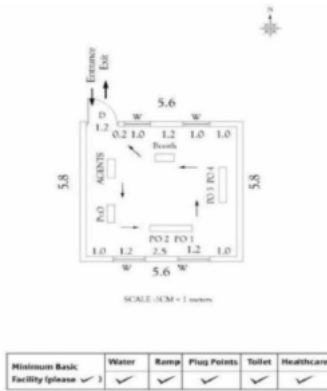

Google Map View

Polling Station Building Front View

Polling Station Front View

Cad View

Key MAP View

1 பெயர் : மஞ்சளா கணவர் பெயர் : ரவிச்சந்திரன் வீட்டு எண் : 1 வயது : 47 பாலினம் : பெண் Photo is available	FSW6433619	2 பெயர் : கிருஷ்ணவேணி கணவர் பெயர் : சக்திவேல் வீட்டு எண் : 1 வயது : 44 பாலினம் : பெண் Photo is available	XUY1306513	3 பெயர் : நந்தினி த தந்தை பெயர் : தர்மன் வீட்டு எண் : 1/62 வயது : 20 பாலினம் : பெண் Photo is available	XUY2159036
4 பெயர் : சுப்பிரமணியம் தந்தை பெயர் : சின்னாட்சி வீட்டு எண் : 1E வயது : 79 பாலினம் : ஆண் Photo is available	XUY0701375	5 பெயர் : தங்கம்மாள் கணவர் பெயர் : பெருமாள் வீட்டு எண் : 1E வயது : 77 பாலினம் : பெண் Photo is available	XUY0254540	6 பெயர் : தங்கராஜ் தந்தை பெயர் : கந்தசாமி வீட்டு எண் : 1E வயது : 46 பாலினம் : ஆண் Photo is available	XUY1105519
7 பெயர் : ராஜகுரு தந்தை பெயர் : வேலுச்சாமி வீட்டு எண் : 1E வயது : 40 பாலினம் : ஆண் Photo is available	XUY0279273	8 பெயர் : பழனியம்மாள் கணவர் பெயர் : செம்மலை வீட்டு எண் : 2 வயது : 66 பாலினம் : பெண் Photo is available	XUY1554021	9 பெயர் : பாலசுப்பிரமணி தந்தை பெயர் : குப்புசாமி வீட்டு எண் : 4 வயது : 66 பாலினம் : ஆண் Photo is available	FSW3816279
10 பெயர் : தியாகராஜன் தந்தை பெயர் : பாலசுப்ரமணி வீட்டு எண் : 4 வயது : 41 பாலினம் : ஆண் Photo is available	XUY0280016	11 பெயர் : ராஜேஸ்வரி கணவர் பெயர் : தியாகராஜன் வீட்டு எண் : 4 வயது : 36 பாலினம் : பெண் Photo is available	XUY0280032	12 பெயர் : நித்யா கணவர் பெயர் : சக்திவேல் வீட்டு எண் : 4 வயது : 36 பாலினம் : பெண் Photo is available	XUY0448373
13 பெயர் : மாரிமுத்து -- தந்தை பெயர் : பாலசுப்ரமணி வீட்டு எண் : 4 வயது : 34 பாலினம் : ஆண் Photo is available	XUY0280024	14 பெயர் : ஈஸ்வரி கணவர் பெயர் : சின்னசாமி வீட்டு எண் : 5 வயது : 59 பாலினம் : பெண் Photo is available	XUY1554047	15 பெயர் : ஸ்ரீநாத் தங்கமணி தந்தை பெயர் : தங்கமணி சேங்கொடு வீட்டு எண் : 5-ஏ 38 வயது : 31 பாலினம் : ஆண் Photo is available	XUY1438498
16 பெயர் : பிரதீபன் தந்தை பெயர் : சுபாஷ் வீட்டு எண் : 6 வயது : 27 பாலினம் : ஆண் Photo is available	XUY2161735	17 பெயர் : ஹாஜிரா கணவர் பெயர் : ஹரிதாயத்துல்லா வீட்டு எண் : 7 வயது : 47 பாலினம் : பெண் Photo is available	XUY0532333	18 பெயர் : ஹரிதாயத்துல்லா அ தந்தை பெயர் : அப்துல் அஜிஸ் வீட்டு எண் : 7 வயது : 47 பாலினம் : ஆண் Photo is available	FSW9112004
19 பெயர் : செல்வகுமார் தந்தை பெயர் : ஜெகநாதன் வீட்டு எண் : 7 வயது : 41 பாலினம் : ஆண் Photo is available	XUY1951193	20 பெயர் : தேவகி கணவர் பெயர் : செல்வராஜ் வீட்டு எண் : 7 வயது : 36 பாலினம் : பெண் Photo is available	XUY1953421	21 பெயர் : லோகேஸ்வரி செல்லக்கண்ணு கணவர் பெயர் : ரமேஷ் கிருஷ்ணன் வீட்டு எண் : 7 வயது : 23 பாலினம் : பெண் Photo is available	XUY2110930
22 பெயர் : பாண்டுரங்கன் தந்தை பெயர் : வேடிப்பன் வீட்டு எண் : 7-2 வயது : 71 பாலினம் : ஆண் Photo is available	XUY0028142	23 பெயர் : மொஹம்மது யூசுப் ஹி தந்தை பெயர் : அ ஹரிதாயத்துல்லா வீட்டு எண் : 7 மாயா மில் வயது : 19 பாலினம் : ஆண் Photo is available	XUY2290393	24 பெயர் : மாதையன் தந்தை பெயர் : முனுசாமி வீட்டு எண் : 10 வயது : 75 பாலினம் : ஆண் Photo is available	XUY1554062
25 பெயர் : மகாலட்சுமி கணவர் பெயர் : மாதையன் வீட்டு எண் : 10 வயது : 67 பாலினம் : பெண் Photo is available	XUY1554070	26 பெயர் : ஜயம்மாள் கணவர் பெயர் : ராஜாமணி வீட்டு எண் : 10 வயது : 66 பாலினம் : பெண் Photo is available	XUY0254524	27 பெயர் : ஜரீன் தாஜ் கணவர் பெயர் : காதர் பாஷா வீட்டு எண் : 102/4/A1 வயது : 51 பாலினம் : பெண் Photo is available	XUY0027482
# 28 பெயர் : தமிழரசி அ கணவர் பெயர் : அருண் வீட்டு எண் : 10 வயது : 47 பாலினம் : பெண் Photo is available	XUY2157600	# 29 பெயர் : அருண் த தந்தை பெயர் : தமிழ் செல்வன் வீட்டு எண் : 10 வயது : 46 பாலினம் : ஆண் Photo is available	XUY2157113	30 பெயர் : காதர்பாஷா தந்தை பெயர் : பீர் கான் வீட்டு எண் : 12 வயது : 59 பாலினம் : ஆண் Photo is available	XUY0027474