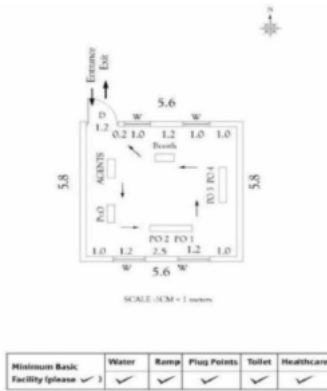

**Google Map View**

**Polling Station Building Front View**

**Polling Station Front View**

**Cad View**

**Key MAP View**

1 பெயர் : விஜயலட்சுமி கணவர் பெயர் : திருநாவுக்கரசு வீட்டு எண் : 1 வயது : 43 பாலினம் : பெண் Photo is available	XUY1989896	2 பெயர் : விசுவநாதன் ரவிச்சந்திரன் தந்தை பெயர் : ரவிச்சந்திரன் வீட்டு எண் : 1/1 வயது : 21 பாலினம் : ஆண் Photo is available	XUY2132645	3 பெயர் : முருகேசன் தந்தை பெயர் : ஆறுமுகம் வீட்டு எண் : 5 வயது : 76 பாலினம் : ஆண் Photo is available	XUY2042588
4 பெயர் : சம்பூர்ணா தேவி தந்தை பெயர் : முருகேசன் வீட்டு எண் : 5 வயது : 62 பாலினம் : பெண் Photo is available	XUY2049013	5 பெயர் : மாதவ கிருஷ்ணன் தந்தை பெயர் : முருகேசன் வீட்டு எண் : 5 வயது : 44 பாலினம் : ஆண் Photo is available	XUY2042554	6 பெயர் : வெண்ணிலா கணவர் பெயர் : மாதவகிருஷ்ணன் வீட்டு எண் : 5ஏ தேவி இல்லம் வயது : 38 பாலினம் : பெண் Photo is available	XUY0816827
7 பெயர் : ஓவியா தந்தை பெயர் : மாதவகிருஷ்ணன் வீட்டு எண் : 5ஏ எம் ஜி ஆர் நகர் வயது : 19 பாலினம் : பெண் Photo is available	XUY2277754	8 பெயர் : ராஜா தந்தை பெயர் : சின்னராஜ் வீட்டு எண் : 09 வயது : 53 பாலினம் : ஆண் Photo is available	XUY2157584	9 பெயர் : ஜாகிரா கணவர் பெயர் : அமானுல்லா வீட்டு எண் : 11 வயது : 48 பாலினம் : பெண் Photo is available	XUY2157121
10 பெயர் : மகேஸ்வரி கருப்பண்ணன் தந்தை பெயர் : கருப்பண்ணன் வீட்டு எண் : 12/1 வயது : 25 பாலினம் : பெண் Photo is available	XUY1496124	11 பெயர் : ஜுவையியா பாத்திமா கணவர் பெயர் : முகமது இம்ரான் வீட்டு எண் : 12/1 வயது : 21 பாலினம் : பெண் Photo is available	XUY2265908	12 பெயர் : கோபிநாத் ம தந்தை பெயர் : ந.மனோகரன் வீட்டு எண் : 14 வயது : 36 பாலினம் : ஆண் Photo is available	XUY2108728
13 பெயர் : சுப்பிரமணியன் தந்தை பெயர் : பொங்கியாகவுண்டர் வீட்டு எண் : 14என் எம் ஜி ஆர் நகர் வயது : 44 பாலினம் : ஆண் Photo is available	RTW1482678	14 பெயர் : ஹரி கிருஷ்ணன் சு தந்தை பெயர் : சுப்பிரமணியன் வீட்டு எண் : 14என் எம் ஜி ஆர் நகர் வயது : 21 பாலினம் : ஆண் Photo is available	RTW2842607	15 பெயர் : மலர்கொடி வே தந்தை பெயர் : வேலுசாமி வீட்டு எண் : 15 வயது : 25 பாலினம் : பெண் Photo is available	XUY2055747
16 பெயர் : தேவபிரசன்னா மா தந்தை பெயர் : மாதேஸ்வரன் செ வீட்டு எண் : 15 வயது : 21 பாலினம் : ஆண் Photo is available	XUY2215796	17 பெயர் : ரகுநாதன் தந்தை பெயர் : கைலாசம் வீட்டு எண் : 24 வயது : 75 பாலினம் : ஆண் Photo is available	XUY2169423	18 பெயர் : மீனாட்சி தந்தை பெயர் : வெங்கடாசலம் வீட்டு எண் : 24 வயது : 71 பாலினம் : பெண் Photo is available	XUY2169852
19 பெயர் : ரமசாமி தந்தை பெயர் : பெரியசெட்டி வீட்டு எண் : 26/1 வயது : 80 பாலினம் : ஆண் Photo is available	XUY1467133	20 பெயர் : பாவத்தாள் கணவர் பெயர் : ராமசாமி வீட்டு எண் : 26/1 வயது : 72 பாலினம் : பெண் Photo is available	XUY1016757	21 பெயர் : சர்பூதீன் தந்தை பெயர் : சாகுல்ஹமீது வீட்டு எண் : 26/12 வயது : 40 பாலினம் : ஆண் Photo is available	XUY0224212
22 பெயர் : சசிப்பிரியா தந்தை பெயர் : ஜெயராமன் வீட்டு எண் : 27 வயது : 27 பாலினம் : பெண் Photo is available	XUY1324193	23 பெயர் : கௌரி கணவர் பெயர் : ராஜா வீட்டு எண் : 29 வயது : 43 பாலினம் : பெண் Photo is available	XUY2157063	24 பெயர் : மோகன் ந தந்தை பெயர் : நடராஜன் வீட்டு எண் : 34 வயது : 50 பாலினம் : ஆண் Photo is available	XUY2132918
25 பெயர் : கங்கா பரமேஸ்வரி தந்தை பெயர் : அசோக்குமார் வீட்டு எண் : 35 வயது : 30 பாலினம் : பெண் Photo is available	TZA0718155	26 பெயர் : சங்கீதா தந்தை பெயர் : சரவணகுமார் வீட்டு எண் : 35/2 வயது : 30 பாலினம் : பெண் Photo is available	XUY1021823	27 பெயர் : கந்தசாமி தந்தை பெயர் : முருகேசன் வீட்டு எண் : 46/1 வயது : 38 பாலினம் : ஆண் Photo is available	XUY1984848
28 பெயர் : ச சக்திவேல் தந்தை பெயர் : சங்கர் வீட்டு எண் : 54 வயது : 25 பாலினம் : ஆண் Photo is available	XUY2110500	29 பெயர் : விக்னேஷ் காளிதாஸ் தந்தை பெயர் : காளிதாஸ் வீட்டு எண் : 54 வயது : 21 பாலினம் : ஆண் Photo is available	XUY2119899	30 பெயர் : முருகேஷ் தந்தை பெயர் : ரெங்கசாமி வீட்டு எண் : 54/1 கலைஞர் நகர் வயது : 55 பாலினம் : ஆண் Photo is available	SCF0184135