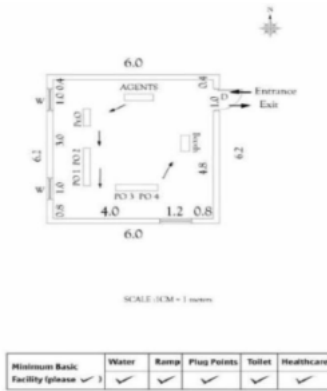

**Google Map View**

**Polling Station Building Front View**

**Polling Station Front View**

**Cad View**

**Key MAP View**

1 பெயர் : சரவணன் தந்தை பெயர்: பழனிசாமி வீட்டு எண் : 1 வயது : 44 பாலினம் : ஆண்	FSW8835266 Photo is available	2 பெயர் : சசிகலா தந்தை பெயர்: அண்ணாதுரை வீட்டு எண் : 1/5 வயது : 31 பாலினம் : பெண்	XUY1449321 Photo is available	3 பெயர் : செல்வராஜ் தந்தை பெயர்: ராமசாமி வீட்டு எண் : 1E வயது : 47 பாலினம் : ஆண்	XUY0984682 Photo is available
4 பெயர் : சேகர் தந்தை பெயர்: சின்னகவுண்டர் வீட்டு எண் : 2 வயது : 59 பாலினம் : ஆண்	XUY0451203 Photo is available	5 பெயர் : நந்தினி பு தந்தை பெயர்: புகழேந்தி வெ வீட்டு எண் : 2/2, அன்பாலாயா காமப்ளெக்ஸ் வயது : 30 பாலினம் : பெண்	XUY2189546 Photo is available	6 பெயர் : ஜெகதீஷ் தந்தை பெயர்: கண்ணன் வீட்டு எண் : 3 வயது : 46 பாலினம் : ஆண்	XUY0450981 Photo is available
7 பெயர் : பொன்னுசாமி தந்தை பெயர்: கண்ணன் வீட்டு எண் : 3 வயது : 41 பாலினம் : ஆண்	XUY0450072 Photo is available	8 பெயர் : சூரேஷ் தந்தை பெயர்: கண்ணன் வீட்டு எண் : 3 வயது : 34 பாலினம் : ஆண்	XUY0450239 Photo is available	9 பெயர் : கீதா தந்தை பெயர்: மாரப்பன் வீட்டு எண் : 3 வயது : 28 பாலினம் : பெண்	XUY1204783 Photo is available
10 பெயர் : யுவராஜ் தந்தை பெயர்: ரவிசுமார் வீட்டு எண் : 03 வயது : 23 பாலினம் : ஆண்	XUY1956200 Photo is available	11 பெயர் : சங்கீதா கணவர் பெயர்: மாரப்பன் வீட்டு எண் : 3-6 வயது : 45 பாலினம் : பெண்	XUY1204767 Photo is available	12 பெயர் : குள்ளம்மாள் கணவர் பெயர்: கண்ணன் வீட்டு எண் : 4 வயது : 66 பாலினம் : பெண்	XUY0449926 Photo is available
13 பெயர் : கவிதா கணவர் பெயர்: மணி வீட்டு எண் : 4 வயது : 37 பாலினம் : பெண்	XUY0451013 Photo is available	14 பெயர் : புவனேஸ்வரி தந்தை பெயர்: வாசுதேவன் வீட்டு எண் : 4 வயது : 35 பாலினம் : பெண்	XUY0449934 Photo is available	15 பெயர் : ஈஸ்வரி கணவர் பெயர்: மாதேஷ் வீட்டு எண் : 4 வயது : 28 பாலினம் : பெண்	XUY2084614 Photo is available
16 பெயர் : திவ்யபாரதி கணவர் பெயர்: விஜயன் வீட்டு எண் : 4 வயது : 26 பாலினம் : பெண்	XUY1895978 Photo is available	17 பெயர் : நிசுஷன் தந்தை பெயர்: லெனின் வீட்டு எண் : 5-1 வயது : 33 பாலினம் : ஆண்	XUY0984591 Photo is available	18 பெயர் : குள்ளாயி கணவர் பெயர்: அழகிரி வீட்டு எண் : 6 வயது : 81 பாலினம் : பெண்	XUY1559269 Photo is available
19 பெயர் : தனம் கணவர் பெயர்: ஆறுமுகம் வீட்டு எண் : 6 வயது : 61 பாலினம் : பெண்	XUY1559285 Photo is available	20 பெயர் : ராஜேந்திரன் தந்தை பெயர்: அழகிரி வீட்டு எண் : 6 வயது : 56 பாலினம் : ஆண்	XUY1559293 Photo is available	21 பெயர் : கிருஷ்ணவேணி கணவர் பெயர்: ராஜேந்திரன் வீட்டு எண் : 6 வயது : 54 பாலினம் : பெண்	XUY1559301 Photo is available
22 பெயர் : லட்சுமணன் தந்தை பெயர்: அழகிரி வீட்டு எண் : 6 வயது : 50 பாலினம் : ஆண்	XUY1559327 Photo is available	23 பெயர் : மல்லிகா கணவர் பெயர்: லட்சுமணன் வீட்டு எண் : 6 வயது : 40 பாலினம் : பெண்	XUY1162866 Photo is available	24 பெயர் : தனலட்சுமி தந்தை பெயர்: முத்துசாமி வீட்டு எண் : 6 வயது : 39 பாலினம் : பெண்	XUY1162890 Photo is available
25 பெயர் : எழில் அர்விந்த் தந்தை பெயர்: பத்மநாபன் வீட்டு எண் : 6 வயது : 33 பாலினம் : ஆண்	XUY0818443 Photo is available	26 பெயர் : உமாபதி தந்தை பெயர்: கோபால் வீட்டு எண் : 6 வயது : 27 பாலினம் : ஆண்	XUY1939248 Photo is available	27 பெயர் : பார்த்திபன் தந்தை பெயர்: லக்ஷ்மணன் வீட்டு எண் : 6 வயது : 19 பாலினம் : ஆண்	XUY2247377 Photo is available
28 பெயர் : ஜெகதீஸ்வரன் ல தந்தை பெயர்: லட்சுமணன் வீட்டு எண் : 6 வயது : 19 பாலினம் : ஆண்	XUY2297125 Photo is available	29 பெயர் : அமுதா கணவர் பெயர்: சரவணக்குமார் வீட்டு எண் : 6c வயது : 41 பாலினம் : பெண்	XUY0449983 Photo is available	30 பெயர் : வெங்கடாசலம் தந்தை பெயர்: குப்பன் வீட்டு எண் : 7-1 வயது : 66 பாலினம் : ஆண்	XUY1559343 Photo is available