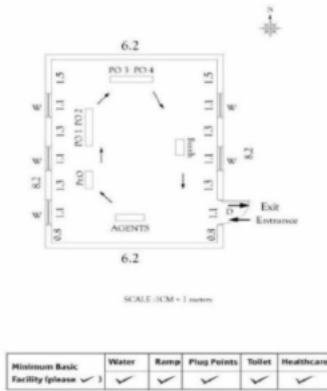

Google Map View

Polling Station Building Front View

Polling Station Front View

Cad View

Key MAP View

1 பெயர் : ரஞ்சித் பா தந்தை பெயர்: பாலாஜி வீட்டு எண் : 10 வயது : 21 பாலினம் : ஆண்	XUY2103380 Photo is available	2 பெயர் : சுப்புலட்சுமி கணவர் பெயர்: கருப்பணன் வீட்டு எண் : 15 வயது : 76 பாலினம் : பெண்	XUY0450023 Photo is available	3 பெயர் : நாடராயன் தந்தை பெயர்: கருப்பணன் வீட்டு எண் : 15 வயது : 49 பாலினம் : ஆண்	XUY0450684 Photo is available
4 பெயர் : உமாதேவி தந்தை பெயர்: நாடராயன் வீட்டு எண் : 15 வயது : 45 பாலினம் : பெண்	XUY0451278 Photo is available	5 பெயர் : பிரிந்தா தந்தை பெயர்: பால்கரன் வீட்டு எண் : 17 வயது : 25 பாலினம் : பெண்	XUY1458314 Photo is available	6 பெயர் : ஜோயல் ஃபிரான்சிஸ் தந்தை பெயர்: ஃபிரான்சிஸ் வீட்டு எண் : 18/7 சி வயது : 28 பாலினம் : ஆண்	XUY2035533 Photo is available
7 பெயர் : ஜெஸ்லின் ஃபிரான்சிஸ் தந்தை பெயர்: ஃபிரான்சிஸ் வீட்டு எண் : 18/7 சி வயது : 25 பாலினம் : பெண்	XUY2036200 Photo is available	8 பெயர் : பிரியா கணவர் பெயர்: ராஜு வீட்டு எண் : 19 வயது : 29 பாலினம் : பெண்	XUY1957232 Photo is available	9 பெயர் : கல்யாணசுந்தரம் தந்தை பெயர்: ஆறுமுகம் வீட்டு எண் : 31 வயது : 44 பாலினம் : ஆண்	XUY1956382 Photo is available
10 பெயர் : சுமித்ரா கணவர் பெயர்: கல்யாணசுந்தரம் வீட்டு எண் : 31 வயது : 38 பாலினம் : பெண்	XUY1957281 Photo is available	11 பெயர் : ராகுல் தந்தை பெயர்: அருண் குமார் வீட்டு எண் : 31 வயது : 24 பாலினம் : ஆண்	XUY1989177 Photo is available	12 பெயர் : மாதவன் ராமு தந்தை பெயர்: ராமு வீட்டு எண் : 33 வயது : 20 பாலினம் : ஆண்	XUY2147593 Photo is available
13 பெயர் : மங்கையர்க்கரசி கணவர் பெயர்: கந்தசாமி வீட்டு எண் : 38-1 வயது : 46 பாலினம் : பெண்	FSW7769698 Photo is available	14 பெயர் : குமார் தந்தை பெயர்: சண்முகம் வீட்டு எண் : 38/2 வயது : 45 பாலினம் : ஆண்	XUY2179257 Photo is available	15 பெயர் : மகேஸ்வரி கணவர் பெயர்: குமார் வீட்டு எண் : 38/2 வயது : 43 பாலினம் : பெண்	XUY2179315 Photo is available
16 பெயர் : தேவகுமார் தந்தை பெயர்: சண்முகசஞ்சீவி வீட்டு எண் : 38-2 வயது : 41 பாலினம் : ஆண்	XUY0701565 Photo is available	17 பெயர் : கார்த்திக்குமார் தந்தை பெயர்: குமார் வீட்டு எண் : 38/2 வயது : 24 பாலினம் : ஆண்	XUY2193480 Photo is available	18 பெயர் : சிவதேவி ஹேமலதா தந்தை பெயர்: சிவலிங்கம் வீட்டு எண் : 43/4 வயது : 25 பாலினம் : பெண்	XUY1896042 Photo is available
19 பெயர் : தனபிரியா தர்ஷினி தந்தை பெயர்: நாக மாணிக்கம் வீட்டு எண் : 44 வயது : 23 பாலினம் : பெண்	XUY1956978 Photo is available	20 பெயர் : ஜானகிராமன் பா தந்தை பெயர்: பாண்டியன் வை வீட்டு எண் : 47/2, வயது : 28 பாலினம் : ஆண்	XUY1263326 Photo is available	21 பெயர் : மோகன்ராஜ் தந்தை பெயர்: பொன்னுசாமி வீட்டு எண் : 48 வயது : 30 பாலினம் : ஆண்	XUY0984823 Photo is available
22 பெயர் : மோகன் தந்தை பெயர்: பெத்தான் வீட்டு எண் : 49 வயது : 38 பாலினம் : ஆண்	FSW3906377 Photo is available	23 பெயர் : சாந்தி கணவர் பெயர்: மோகன் வீட்டு எண் : 49 வயது : 35 பாலினம் : பெண்	XUY0367995 Photo is available	24 பெயர் : திபா கணவர் பெயர்: சுரேஷ் வீட்டு எண் : 50 வயது : 35 பாலினம் : பெண்	XUY0984781 Photo is available
25 பெயர் : நித்தியானந்தம் தந்தை பெயர்: சண்முகம் வீட்டு எண் : 54 வயது : 33 பாலினம் : ஆண்	XUY0764712 Photo is available	26 பெயர் : சந்தோஷ் தந்தை பெயர்: முனுசாமி வீட்டு எண் : 61/50 வயது : 25 பாலினம் : ஆண்	XUY1957554 Photo is available	27 பெயர் : கலாராணி தந்தை பெயர்: பழனிசாமி வீட்டு எண் : 62 வயது : 32 பாலினம் : பெண்	YAK0762765 Photo is available
28 பெயர் : பவித்ரா வே தந்தை பெயர்: வேலன் வீட்டு எண் : 64 வயது : 19 பாலினம் : பெண்	XUY2268464 Photo is available	29 பெயர் : விஜய் சின்னசாமி தந்தை பெயர்: சின்னசாமி வீட்டு எண் : 70 வயது : 28 பாலினம் : ஆண்	XUY2102630 Photo is available	30 பெயர் : திலகவதி கணவர் பெயர்: கணேஷ் வீட்டு எண் : 71 வயது : 65 பாலினம் : பெண்	XUY1957570 Photo is available