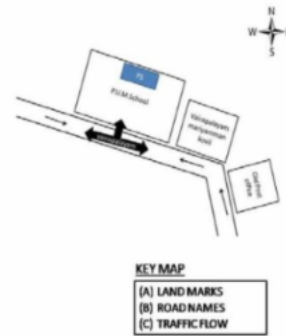

Key MAP View