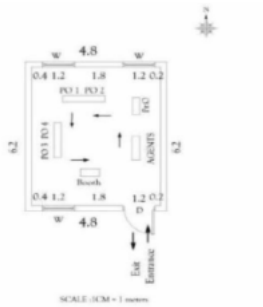

Google Map View

Polling Station Building Front View

Polling Station Front View

Cad View

Minimum Basic Facility (phase 1)	Water	Renewal	Plug Points	Toilet	Healthcare
✓	✓	✓	✓	✓	✓

Key MAP View

1 பெயர் : சுபா இதரர் பெயர்: கௌரிசங்கர் வீட்டு எண் : 4/1 வயது : 23 பாலினம் : பெண்	XUY2066173 Photo is available	#2 2 பெயர் : அருளானந்தம் வெங்கடாசலம் தந்தை பெயர்: வெங்கடாஜலம் வீட்டு எண் : 13 வயது : 36 பாலினம் : ஆண்	XUY0186379 Photo is available	3 பெயர் : முஜீப ரஹ்மான் தந்தை பெயர்: முகமது காசிம் வீட்டு எண் : 25 வயது : 39 பாலினம் : ஆண்	XUY1419365 Photo is available
4 பெயர் : ஆம்சவேணி கணவர் பெயர்: வெங்கடேஷ் வீட்டு எண் : 25 எப் வயது : 31 பாலினம் : பெண்	XUY2053601 Photo is available	5 பெயர் : தனபாக்கியம் கணவர் பெயர்: சண்முக சஞ்சீவி வீட்டு எண் : 38-2 வயது : 60 பாலினம் : பெண்	XUY0702001 Photo is available	6 பெயர் : சத்தியவதி தந்தை பெயர்: சண்முக சஞ்சீவி வீட்டு எண் : 38-2 வயது : 39 பாலினம் : பெண்	XUY0701805 Photo is available
7 பெயர் : முகமது ரபிக் மெ தந்தை பெயர்: மெஹபூப் சாஹிப் வீட்டு எண் : 39 வயது : 57 பாலினம் : ஆண்	XUY2264430 Photo is available	8 பெயர் : நூர் ஜஹான் மு ர கணவர் பெயர்: முகமது ரபிக் வீட்டு எண் : 39 வயது : 48 பாலினம் : பெண்	XUY2264406 Photo is available	9 பெயர் : மீனா தந்தை பெயர்: பெரியசாமி வீட்டு எண் : 62 வயது : 27 பாலினம் : ஆண்	XUY1499508 Photo is available
10 பெயர் : சந்தியா கணவர் பெயர்: கார்த்திக் வீட்டு எண் : 65 வயது : 24 பாலினம் : பெண்	XUY1960434 Photo is available	11 பெயர் : மல்லிகா தந்தை பெயர்: இலட்சுமணன் வீட்டு எண் : 80/6 வயது : 24 பாலினம் : பெண்	XPF1662998 Photo is available	12 பெயர் : சந்திர பன்னீர் செல்வம் கணவர் பெயர்: பன்னீர் செல்வம் வீட்டு எண் : 87 வயது : 66 பாலினம் : பெண்	XUY2265528 Photo is available
# 13 பெயர் : அசேன் ஷேக் காதர் பாஷா தந்தை பெயர்: ஷேக் காதர் பாஷா வீட்டு எண் : 91 வயது : 68 பாலினம் : ஆண்	XUY0030122 Photo is available	# 14 பெயர் : ரஹ்மதுன்னிஷா ஹ கணவர் பெயர்: அசேன் வீட்டு எண் : 91 வயது : 62 பாலினம் : பெண்	XUY0030148 Photo is available	15 பெயர் : அப்துல் ரஹ்மான் தந்தை பெயர்: அசேன் வீட்டு எண் : 91 வயது : 42 பாலினம் : ஆண்	XUY0030130 Photo is available
16 பெயர் : சிவாமணி தந்தை பெயர்: ராஜூ வீட்டு எண் : 127/1 வயது : 53 பாலினம் : ஆண்	XUY1161462 Photo is available	17 பெயர் : சண்முகம் தந்தை பெயர்: மயில்சாமி வீட்டு எண் : 128 வயது : 39 பாலினம் : ஆண்	XUY0794651 Photo is available	18 பெயர் : அருக்காணி கணவர் பெயர்: கருப்பண்ணன் வீட்டு எண் : 144B வயது : 70 பாலினம் : பெண்	XUY1572395 Photo is available
19 பெயர் : ஜெனிதா கணவர் பெயர்: பெரியதுரை வீட்டு எண் : 170 வயது : 34 பாலினம் : பெண்	XUY1299478 Photo is available	20 பெயர் : தங்கமாரி செ தந்தை பெயர்: செந்தில்குமார் வீட்டு எண் : 196 வயது : 19 பாலினம் : பெண்	XUY2264679 Photo is available	S 21 பெயர் : கிருத்திகா தாயின் பெயர்: கிருஷ்ணவேணி வீட்டு எண் : 200/ வயது : 25 பாலினம் : பெண்	XUY1991751 Photo is available
22 பெயர் : சாமியப்பன் தந்தை பெயர்: மருதமுத்து வீட்டு எண் : 200-4 வயது : 68 பாலினம் : ஆண்	XUY0985150 Photo is available	23 பெயர் : ராணி கணவர் பெயர்: சாமியப்பன் வீட்டு எண் : 200-4 வயது : 58 பாலினம் : பெண்	XUY0985143 Photo is available	24 பெயர் : கௌசல்யா கே கணவர் பெயர்: சபீர் வீட்டு எண் : 204ஏ வயது : 24 பாலினம் : பெண்	XUY2112209 Photo is available
25 பெயர் : தனுஷ் ஜி தந்தை பெயர்: கோவிந்தராஜ் வீட்டு எண் : 208/1 வயது : 20 பாலினம் : ஆண்	XUY2268183 Photo is available	26 பெயர் : பாண்டியன் தந்தை பெயர்: ராமலிங்கம் வீட்டு எண் : 218 வயது : 37 பாலினம் : ஆண்	XUY0794636 Photo is available	27 பெயர் : சாந்தி கணவர் பெயர்: பாண்டியன் வீட்டு எண் : 218 வயது : 37 பாலினம் : பெண்	XUY0794610 Photo is available
28 பெயர் : சேகர் தந்தை பெயர்: கிருஷ்ணன் வீட்டு எண் : 247 வயது : 53 பாலினம் : ஆண்	XUY0985259 Photo is available	29 பெயர் : கோகுல் ச சீ தாயின் பெயர்: சரஸ்வதி வீட்டு எண் : 248 வயது : 20 பாலினம் : ஆண்	XUY2226736 Photo is available	30 பெயர் : மாரியம்மான் கணவர் பெயர்: கிருஷ்ணன் வீட்டு எண் : 268 வயது : 80 பாலினம் : பெண்	FSW7761075 Photo is available