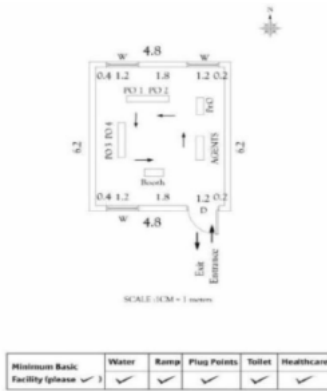

Google Map View

Polling Station Building Front View

Polling Station Front View

Cad View

Key MAP View

1 பெயர் : அனிதா கரியா கணவர் பெயர்: தீவகர் வீட்டு எண் : 0 வயது : 32 பாலினம் : பெண் Photo is available	XUY217764	2 பெயர் : லட்சுமணன் தந்தை பெயர்: செங்கோடன் வீட்டு எண் : 1A வயது : 66 பாலினம் : ஆண் Photo is available	XUY0985424	3 பெயர் : மணிகண்டன் தந்தை பெயர்: ராஜி வீட்டு எண் : 1A வயது : 41 பாலினம் : ஆண் Photo is available	XUY0985465
4 பெயர் : சித்ரா கணவர் பெயர்: மோகன் வீட்டு எண் : 1E வயது : 61 பாலினம் : பெண் Photo is available	XUY0701763	5 பெயர் : செந்தில்வடிவு கணவர் பெயர்: லட்சுமணன் வீட்டு எண் : 3 வயது : 67 பாலினம் : பெண் Photo is available	FSW7771082	6 பெயர் : கலா கணவர் பெயர்: அங்குராஜ் வீட்டு எண் : 3 வயது : 57 பாலினம் : பெண் Photo is available	XUY0185678
7 பெயர் : கிரி தந்தை பெயர்: லட்சுமணன் வீட்டு எண் : 3 வயது : 50 பாலினம் : ஆண் Photo is available	FSW8835654	8 பெயர் : சூபா கணவர் பெயர்: கிரி வீட்டு எண் : 3 வயது : 48 பாலினம் : பெண் Photo is available	FSW8835662	9 பெயர் : மோகன் ராஜ் தந்தை பெயர்: அங்குராஜ் வீட்டு எண் : 3 வயது : 37 பாலினம் : ஆண் Photo is available	XUY0185652
10 பெயர் : அர்ஜுன் ஸ்ரீரங்கன் கி தந்தை பெயர்: கிரி வீட்டு எண் : 3 வயது : 24 பாலினம் : ஆண் Photo is available	XUY2002988	11 பெயர் : சத்தியசீலன் தந்தை பெயர்: முருகேஷ் வீட்டு எண் : 3-553 வயது : 28 பாலினம் : ஆண் Photo is available	XUY1264217	12 பெயர் : மனோஜ் பாரதி தந்தை பெயர்: முனுசாமி வீட்டு எண் : 4/3 வயது : 25 பாலினம் : ஆண் Photo is available	XUY1444157
13 பெயர் : லட்சுமி தந்தை பெயர்: ராமசாமி வீட்டு எண் : 5 வயது : 52 பாலினம் : ஆண் Photo is available	XUY0820175	# 14 பெயர் : வள்ளி ஆனந்தன் கணவர் பெயர்: ஆனந்தன் வீட்டு எண் : 5 வயது : 41 பாலினம் : பெண் Photo is available	XUY0701870	15 பெயர் : இளவரசன் தந்தை பெயர்: செல்லமுத்து வீட்டு எண் : 5 வயது : 28 பாலினம் : ஆண் Photo is available	XUY2253334
16 பெயர் : பூஷ்பராணி கணவர் பெயர்: மணிகண்டன் வீட்டு எண் : 6 வயது : 40 பாலினம் : பெண் Photo is available	XUY0985457	17 பெயர் : செல்வி கணவர் பெயர்: ரவி வீட்டு எண் : 7 வயது : 40 பாலினம் : பெண் Photo is available	XUY0819680	18 பெயர் : சந்தியா தந்தை பெயர்: சண்முகம் வீட்டு எண் : 7 வயது : 29 பாலினம் : பெண் Photo is available	XUY1205327
19 பெயர் : கவின் தந்தை பெயர்: கலையரசன் வீட்டு எண் : 7 வயது : 22 பாலினம் : ஆண் Photo is available	XUY2253623	20 பெயர் : அகல்யா தந்தை பெயர்: கலையரசன் வீட்டு எண் : 7 வயது : 19 பாலினம் : பெண் Photo is available	XUY2253482	21 பெயர் : குமார் தந்தை பெயர்: மாதேஸ்வரன் வீட்டு எண் : 8 வயது : 40 பாலினம் : ஆண் Photo is available	XUY1462720
22 பெயர் : மாதேஸ்வரன் தந்தை பெயர்: அம்மாசை வீட்டு எண் : 8-3 வயது : 69 பாலினம் : ஆண் Photo is available	FSW7764491	23 பெயர் : ஆனந்தாயி கணவர் பெயர்: மாதேஸ்வரன் வீட்டு எண் : 8-3 வயது : 64 பாலினம் : பெண் Photo is available	FSW7764194	24 பெயர் : பெருமாள் தந்தை பெயர்: பிச்சை வீட்டு எண் : 9 வயது : 49 பாலினம் : ஆண் Photo is available	XUY0909416
25 பெயர் : ஜெகதாம்மாள் கணவர் பெயர்: பெருமாள் வீட்டு எண் : 9 வயது : 38 பாலினம் : பெண் Photo is available	XUY0909408	26 பெயர் : ஜமுனா கணவர் பெயர்: கணேசன் வீட்டு எண் : 10 வயது : 52 பாலினம் : பெண் Photo is available	XUY0030247	27 பெயர் : மாரியப்பன் தந்தை பெயர்: மகாலிங்கம் வீட்டு எண் : 10 வயது : 47 பாலினம் : ஆண் Photo is available	XUY1163468
28 பெயர் : செல்வி கணவர் பெயர்: குணசேகர் வீட்டு எண் : 10 வயது : 43 பாலினம் : பெண் Photo is available	XUY0030221	29 பெயர் : பிரபாகரன் தந்தை பெயர்: குணபாலன் வீட்டு எண் : 10 வயது : 39 பாலினம் : ஆண் Photo is available	XUY0452235	30 பெயர் : சீனிவாசன் தந்தை பெயர்: மோகன் வீட்டு எண் : 10 வயது : 39 பாலினம் : ஆண் Photo is available	XUY0819359