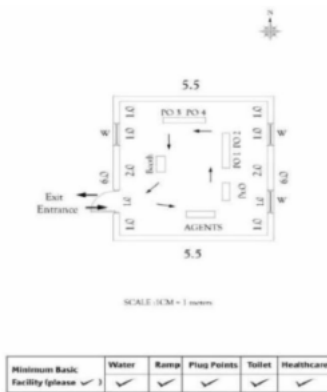

Google Map View

Polling Station Building Front View

Polling Station Front View

Cad View

Key MAP View

1 பெயர் : சின்னப்பன் தந்தை பெயர்: அத்தியப்ப கவுண்டர் வீட்டு எண் : 2 வயது : 92 பாலினம் : ஆண்	XUY1564897 Photo is available	2 பெயர் : சேனாதிபதி தந்தை பெயர்: சின்னப்பன் வீட்டு எண் : 2 வயது : 62 பாலினம் : ஆண்	XUY1564913 Photo is available	3 பெயர் : நிர்மலா தந்தை பெயர்: குகனாதன் வீட்டு எண் : 2 வயது : 44 பாலினம் : பெண்	FSW6218754 Photo is available
4 பெயர் : பிரபு தந்தை பெயர்: சேனாதிபதி வீட்டு எண் : 2A வயது : 35 பாலினம் : ஆண்	XUY0187450 Photo is available	5 பெயர் : கலைச்செல்வி கணவர் பெயர்: கதிர்வேலு வீட்டு எண் : 3,சந்தங்காடு தெரு வயது : 52 பாலினம் : பெண்	XUY1645316 Photo is available	6 பெயர் : அம்மினி கணவர் பெயர்: சாமியப்பன் வீட்டு எண் : 4 வயது : 69 பாலினம் : பெண்	XUY1564954 Photo is available
7 பெயர் : பாலசுப்பிரமணியன் தந்தை பெயர்: நாகமணி வீட்டு எண் : 4 வயது : 50 பாலினம் : ஆண்	XUY0031716 Photo is available	8 பெயர் : நாச்சாயான் கணவர் பெயர்: சுப்பிரமணியம் வீட்டு எண் : 6 வயது : 68 பாலினம் : பெண்	XUY1564970 Photo is available	9 பெயர் : சுபாஷ் தந்தை பெயர்: சுப்பிரமணியம் வீட்டு எண் : 6 வயது : 49 பாலினம் : ஆண்	FSW8974669 Photo is available
10 பெயர் : கல்பனா தேவி தந்தை பெயர்: சுப்பிரமணி வீட்டு எண் : 7 வயது : 40 பாலினம் : பெண்	XUY0031708 Photo is available	11 பெயர் : தர்ஷன் பா தந்தை பெயர்: பாலசுப்பிரமணியன் செ வீட்டு எண் : 7, வயது : 19 பாலினம் : ஆண்	XUY2284271 Photo is available	12 பெயர் : நாகமணி கணவர் பெயர்: செல்லப்பன் வீட்டு எண் : 7-4 வயது : 73 பாலினம் : பெண்	FSW9202961 Photo is available
13 பெயர் : லட்சுமி கணவர் பெயர்: பழனியப்பன் வீட்டு எண் : 8 வயது : 78 பாலினம் : பெண்	FSW8288987 Photo is available	14 பெயர் : மோகனவடிவேல் தந்தை பெயர்: பழனியப்பன் வீட்டு எண் : 8 வயது : 55 பாலினம் : ஆண்	FSW8288995 Photo is available	15 பெயர் : நல்லசாமி தந்தை பெயர்: சின்னசாமி வீட்டு எண் : 9 வயது : 65 பாலினம் : ஆண்	XUY0255430 Photo is available
16 பெயர் : சரோஜினி கணவர் பெயர்: நல்லசாமி வீட்டு எண் : 9 வயது : 58 பாலினம் : பெண்	XUY0255331 Photo is available	17 பெயர் : வெங்கடேஷ் தந்தை பெயர்: நல்லசாமி வீட்டு எண் : 9 வயது : 31 பாலினம் : ஆண்	XUY0909853 Photo is available	18 பெயர் : செளமியா கணவர் பெயர்: வெங்கடேஷ் வீட்டு எண் : 9/5 வயது : 23 பாலினம் : பெண்	XUY2001691 Photo is available
19 பெயர் : பூரணசந்தரன் தந்தை பெயர்: பழனியப்பன் வீட்டு எண் : 10 வயது : 57 பாலினம் : ஆண்	FSW8291890 Photo is available	20 பெயர் : வனிதா கணவர் பெயர்: பூரணசந்தரன் வீட்டு எண் : 10 வயது : 51 பாலினம் : பெண்	FSW8292005 Photo is available	21 பெயர் : சர்வேஷ் தந்தை பெயர்: பூரண சந்திரன் வீட்டு எண் : 10 வயது : 21 பாலினம் : ஆண்	XUY2166874 Photo is available
22 பெயர் : தங்கவேல் தந்தை பெயர்: கொங்கப்பகவுண்டர் வீட்டு எண் : 11 வயது : 75 பாலினம் : ஆண்	XUY1564988 Photo is available	23 பெயர் : புஷ்பா கணவர் பெயர்: தங்கவேல் வீட்டு எண் : 11 வயது : 60 பாலினம் : பெண்	FSW8974677 Photo is available	24 பெயர் : சிவானந்தன் தந்தை பெயர்: செல்லப்பன் வீட்டு எண் : 11 வயது : 47 பாலினம் : ஆண்	XUY0255422 Photo is available
25 பெயர் : மோகனசுந்தரம் தந்தை பெயர்: கணபதி வீட்டு எண் : 11 வயது : 46 பாலினம் : ஆண்	FSW6218937 Photo is available	26 பெயர் : கமலகுமார் தந்தை பெயர்: தங்கவேல் வீட்டு எண் : 11 வயது : 42 பாலினம் : ஆண்	FSW8290009 Photo is available	27 பெயர் : சரவணக்குமார் தந்தை பெயர்: சிவக்குமாரன் வீட்டு எண் : 11 வயது : 35 பாலினம் : ஆண்	XUY0455238 Photo is available
28 பெயர் : பிரபா கணவர் பெயர்: சேகர் வீட்டு எண் : 11-6 வயது : 37 பாலினம் : பெண்	XUY0335349 Photo is available	29 பெயர் : தேவராஜ் தந்தை பெயர்: செங்கோடகவுண்டர் வீட்டு எண் : 12 வயது : 74 பாலினம் : ஆண்	FSW2516243 Photo is available	S2 30 பெயர் : வெங்கடேசன் தந்தை பெயர்: அரங்குணன் வீட்டு எண் : 12 வயது : 65 பாலினம் : ஆண்	XUY1564996 Photo is available