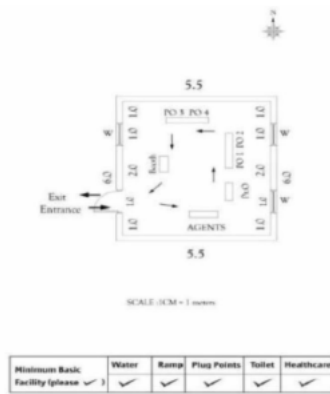

Google Map View

Polling Station Building Front View

Polling Station Front View

Cad View

Key MAP View

1 பெயர் : சிவக்குமார் தந்தை பெயர்: ராஜலிங்கம் வீட்டு எண் : 1ஜி/4ஏ விசிடிவி வீதி வயது : 57 பாலினம் : ஆண்	XUY0103556 Photo is available	2 பெயர் : ரேவதி கணவர் பெயர்: சிவக்குமார் வீட்டு எண் : 1ஜி/4ஏ விசிடிவி வீதி வயது : 53 பாலினம் : பெண்	XUY0103564 Photo is available	3 பெயர் : லட்சுமணன் தந்தை பெயர்: சிவக்குமார் வீட்டு எண் : 1ஜி/4ஏ விசிடிவி வீதி வயது : 29 பாலினம் : ஆண்	XUY1229970 Photo is available
4 பெயர் : பால மணிகண்டன் தந்தை பெயர்: பரமநாதன் வீட்டு எண் : 6 வயது : 56 பாலினம் : ஆண்	XUY2050417 Photo is available	5 பெயர் : தினேஷ்குமார் தந்தை பெயர்: தனராஜ் வீட்டு எண் : 7 வயது : 35 பாலினம் : ஆண்	XUY0963900 Photo is available	6 பெயர் : சுப்பிரமணியம் தந்தை பெயர்: முத்துசாமி வீட்டு எண் : 13 வயது : 48 பாலினம் : ஆண்	XUY2221521 Photo is available
7 பெயர் : விங்கேஸ்வரி கணவர் பெயர்: சுப்ரமணி வீட்டு எண் : 13 வயது : 43 பாலினம் : பெண்	XUY0455048 Photo is available	S 8 பெயர் : முஹம்மது உமர் தந்தை பெயர்: பழனிசாமி வீட்டு எண் : 17 வயது : 37 பாலினம் : ஆண்	XUY1494756 Photo is available	9 பெயர் : சந்தோஷ் தந்தை பெயர்: ராஜேந்திரன் வீட்டு எண் : 17 வயது : 36 பாலினம் : ஆண்	XUY0187591 Photo is available
S 10 பெயர் : சபுராமா கணவர் பெயர்: முஹம்மது உமர் வீட்டு எண் : 17 வயது : 35 பாலினம் : பெண்	XUY1494749 Photo is available	11 பெயர் : நந்திதா தந்தை பெயர்: சோம சுந்தரம் வீட்டு எண் : 17 வயது : 24 பாலினம் : பெண்	XUY2061281 Photo is available	12 பெயர் : செளந்தர்யா தந்தை பெயர்: செந்தில்குமார் வீட்டு எண் : 18-21 வயது : 32 பாலினம் : பெண்	XUY0821405 Photo is available
13 பெயர் : கமலா கணவர் பெயர்: கோவிந்தன் வீட்டு எண் : 20 வயது : 65 பாலினம் : பெண்	FSW9283193 Photo is available	14 பெயர் : சேகர் தந்தை பெயர்: கோவிந்தன் வீட்டு எண் : 20 வயது : 45 பாலினம் : ஆண்	FSW9283268 Photo is available	15 பெயர் : கமலராஜ் தந்தை பெயர்: அண்ணாதுரை வீட்டு எண் : 21 வயது : 38 பாலினம் : ஆண்	FSW9283771 Photo is available
16 பெயர் : ஞானசேகர் தந்தை பெயர்: முருகன் வீட்டு எண் : 24 வயது : 37 பாலினம் : ஆண்	XUY0602425 Photo is available	17 பெயர் : வீ.எஸ்.பிரதீக்ஷா தந்தை பெயர்: எல்.சத்தியமூர்த்தி வீட்டு எண் : 24/18 வயது : 25 பாலினம் : பெண்	XUY1489343 Photo is available	18 பெயர் : குப்புசாமி தந்தை பெயர்: நாச்சிமுத்து கவுண்டர் வீட்டு எண் : 27 வயது : 69 பாலினம் : ஆண்	XUY1564236 Photo is available
19 பெயர் : ராஜாமணி கணவர் பெயர்: சுப்ரமணியன் வீட்டு எண் : 27 வயது : 66 பாலினம் : பெண்	XUY1564244 Photo is available	20 பெயர் : ரஜேஸ்வரி கணவர் பெயர்: குப்புசாமி வீட்டு எண் : 27 வயது : 63 பாலினம் : பெண்	XUY1564251 Photo is available	21 பெயர் : பவித்ரா தேவி தந்தை பெயர்: குப்புசாமி வீட்டு எண் : 27 வயது : 42 பாலினம் : பெண்	FSW8295545 Photo is available
22 பெயர் : சத்தியா குப்புசாமி தந்தை பெயர்: குப்புசாமி வீட்டு எண் : 27/14, வயது : 40 பாலினம் : பெண்	FSW8836157 Photo is available	23 பெயர் : லட்சுமி கணவர் பெயர்: செல்லப்பாண்டி வீட்டு எண் : 31 வயது : 64 பாலினம் : பெண்	FSW8290223 Photo is available	24 பெயர் : அங்கம்மாள் மு முனியாண்டி இதரர் பெயர்: லட்சுமி வீட்டு எண் : 31 வயது : 55 பாலினம் : பெண்	XUY2144525 Photo is available
25 பெயர் : ரத்தானாம்பாள் கணவர் பெயர்: பழனிச்சாமி வீட்டு எண் : 33 வயது : 66 பாலினம் : பெண்	XUY1564285 Photo is available	26 பெயர் : கோகுல் தந்தை பெயர்: செல்வகுமார் வீட்டு எண் : 34 வயது : 27 பாலினம் : ஆண்	XUY1982750 Photo is available	27 பெயர் : குமார் தந்தை பெயர்: நல்லமுத்து வீட்டு எண் : 37 வயது : 51 பாலினம் : ஆண்	XUY0702241 Photo is available
28 பெயர் : கமலவேணி கணவர் பெயர்: நடராஜன் வீட்டு எண் : 43 வயது : 63 பாலினம் : பெண்	XUY1564301 Photo is available	29 பெயர் : கணேசமூர்த்தி தந்தை பெயர்: பழனிச்சாமி வீட்டு எண் : 43 வயது : 43 பாலினம் : ஆண்	FSW8288144 Photo is available	30 பெயர் : தினேஷ் தந்தை பெயர்: நடராஜன் வீட்டு எண் : 43 வயது : 43 பாலினம் : ஆண்	FSW8288599 Photo is available