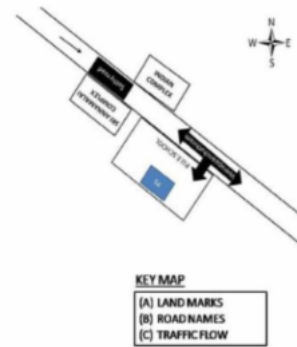

3. வாக்குச் சாவடியின் விவரங்கள்

வாக்குச் சாவடியின் எண் மற்றும் பெயர் : 50 - ஈரோடு மாநகராட்சி ஆரம்பப்பள்ளி, வீரப்பன்சத்திரம்-638004 வாக்குச் சாவடியின் முகவரி : ஈரோடு மாநகராட்சி ஆரம்பப்பள்ளி, வடக்குப் பார்த்த தாரசுக் கட்டிடம் கிழக்குப் பகுதி அறை எண். 7, வீரப்பன் சத்திரம்-638004	வாக்குச் சாவடியின் வகைப்பாடு (ஆண்/பெண்/பொது)	பொது
	துணை வாக்குச் சாவடிகளின் எண்ணிக்கை :	0

Google Map View

Polling Station Building Front View

Polling Station Front View

Cad View

Minimum Basic Facility (place)	Water	Renal	Plug Points	Toilet	Healthcare
✓	✓	✓	✓	✓	✓

Key MAP View

சட்டமன்றத் தொகுதியின் எண் மற்றும் பெயர் : 98-ஈரோடு (கிழக்கு)
பிரிவு எண் மற்றும் பெயர் 1-ஈரோடு (மா) வீ.சத்திரம், ஜான்சி நகர் வார்டு 22