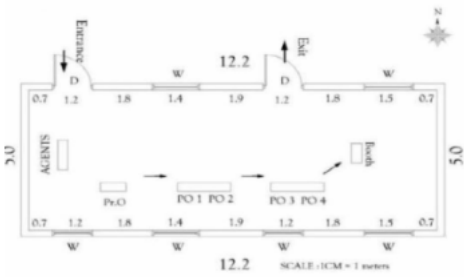

Google Map View

Polling Station Building Front View

Polling Station Front View

Cad View

Minimum Basic Facility (place)	Water	Renal	Plug Points	Toilet	Healthcare
✓	✓	✓	✓	✓	✓

Key MAP View

சட்டமன்றத் தொகுதியின் எண் மற்றும் பெயர் : 98-ஈரோடு (கிழக்கு)
பிரிவு எண் மற்றும் பெயர் 1-ஈரோடு (மா) வீ.சத்திரம், ஜான்சி நகர் வார்டு 22