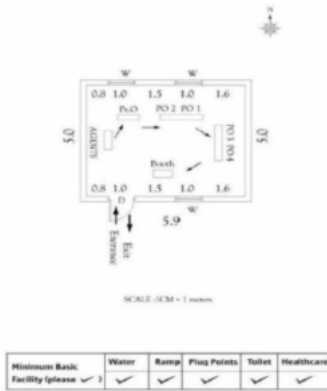

Google Map View

Polling Station Building Front View

Polling Station Front View

Cad View

Key MAP View

1 பெயர் : பாப்பாத்தி கணவர் பெயர் : ராஜீ வீட்டு எண் : 1 வயது : 78 பாலினம் : பெண் Photo is available	XUY1569193	2 பெயர் : விஜயகுமார் தந்தை பெயர் : தங்கவேலு வீட்டு எண் : 1 வயது : 74 பாலினம் : ஆண் Photo is available	XUY1989656	3 பெயர் : ரகு தந்தை பெயர் : ரங்காச்சார் வீட்டு எண் : 1 வயது : 64 பாலினம் : ஆண் Photo is available	XUY1963958
4 பெயர் : கோபாலகிருஷ்ணன் தந்தை பெயர் : பொன்னுசாமி வீட்டு எண் : 1 வயது : 60 பாலினம் : ஆண் Photo is available	FSW3833720	5 பெயர் : நவரத்தினம் கணவர் பெயர் : விஜயகுமாரன் வீட்டு எண் : 1 வயது : 60 பாலினம் : பெண் Photo is available	XUY1977164	6 பெயர் : பரிமலா கணவர் பெயர் : ரகு வீட்டு எண் : 1 வயது : 57 பாலினம் : பெண் Photo is available	XUY1964113
7 பெயர் : கோபாலகிருஷ்ணன் தந்தை பெயர் : ராஜீ வீட்டு எண் : 1 வயது : 55 பாலினம் : ஆண் Photo is available	XUY1569201	8 பெயர் : அன்புச்செல்வி கணவர் பெயர் : ஸ்ரீதரன் வீட்டு எண் : 1 வயது : 51 பாலினம் : பெண் Photo is available	XUY0457499	9 பெயர் : சாந்தாமணி கணவர் பெயர் : விஸ்வநாதன் வீட்டு எண் : 1 வயது : 47 பாலினம் : பெண் Photo is available	FSW8974933
10 பெயர் : கீர்த்தி தந்தை பெயர் : கோபாலகிருஷ்ணன் வீட்டு எண் : 1 வயது : 37 பாலினம் : ஆண் Photo is available	XUY0456608	11 பெயர் : கிருத்தி தந்தை பெயர் : கீர்த்தி வீட்டு எண் : 1 வயது : 37 பாலினம் : பெண் Photo is available	XUY1164409	12 பெயர் : நிர்மல் தந்தை பெயர் : கோபாலகிருஷ்ணன் வீட்டு எண் : 1 வயது : 33 பாலினம் : ஆண் Photo is available	XUY0703009
13 பெயர் : பிரித்தி ந கணவர் பெயர் : நிர்மல் வீட்டு எண் : 01 வயது : 33 பாலினம் : பெண் Photo is available	XUY2269835	14 பெயர் : மதிவாணன் தந்தை பெயர் : ஸ்ரீதரன் வீட்டு எண் : 1 வயது : 29 பாலினம் : ஆண் Photo is available	XUY1164466	15 பெயர் : கார்த்திகேயன் வி தந்தை பெயர் : விஸ்வநாதன் வீட்டு எண் : 1/1 வயது : 23 பாலினம் : ஆண் Photo is available	XUY2022408
16 பெயர் : ஸ்ரீதரன் தந்தை பெயர் : முத்துசாமி வீட்டு எண் : 1-4 வயது : 57 பாலினம் : ஆண் Photo is available	XUY0456160	17 பெயர் : லாவண்யா தந்தை பெயர் : கண்ணன் வீட்டு எண் : 1-4 வயது : 30 பாலினம் : பெண் Photo is available	XUY0988311	18 பெயர் : ராதா கணவர் பெயர் : வேலுமணி வீட்டு எண் : 1-123 வயது : 50 பாலினம் : பெண் Photo is available	XUY0910364
19 பெயர் : சர்மிலாபாணு கணவர் பெயர் : பாடஷா வீட்டு எண் : 1A வயது : 41 பாலினம் : பெண் Photo is available	XUY0987958	20 பெயர் : கார்த்திக் தந்தை பெயர் : மோகன் வீட்டு எண் : 1A வயது : 30 பாலினம் : ஆண் Photo is available	XUY0987990	21 பெயர் : மணிகண்டன் தந்தை பெயர் : முருகன் வீட்டு எண் : 1E வயது : 31 பாலினம் : ஆண் Photo is available	XUY0988139
22 பெயர் : செல்வமணி கணவர் பெயர் : கிருஷ்ணன் வீட்டு எண் : 2 வயது : 61 பாலினம் : பெண் Photo is available	XUY1569243	23 பெயர் : சிவகுமார் தந்தை பெயர் : சின்னுசாமி வீட்டு எண் : 2 வயது : 58 பாலினம் : ஆண் Photo is available	XUY1569268	24 பெயர் : நிர்மலா கணவர் பெயர் : சிவக்குமார் வீட்டு எண் : 2 வயது : 54 பாலினம் : பெண் Photo is available	FSW7779572
25 பெயர் : திருநாவுக்கரசு தந்தை பெயர் : கிருஷ்ணன் வீட்டு எண் : 2 வயது : 49 பாலினம் : ஆண் Photo is available	XUY1569276	26 பெயர் : மணிவண்ணன் தந்தை பெயர் : கிருஷ்ணன் வீட்டு எண் : 2 வயது : 43 பாலினம் : ஆண் Photo is available	XUY0456186	27 பெயர் : கிரண் ரிஷிகா சி நி தந்தை பெயர் : சிவக்குமார் சி செ வீட்டு எண் : 2 வயது : 27 பாலினம் : பெண் Photo is available	XUY2025419
28 பெயர் : ரித்தன்யா தந்தை பெயர் : சிவகுமார் வீட்டு எண் : 2 வயது : 23 பாலினம் : பெண் Photo is available	XUY2180727	29 பெயர் : ஜீவா கணவர் பெயர் : ராஜேந்திரன் வீட்டு எண் : 2-9 வயது : 45 பாலினம் : பெண் Photo is available	FSW9200189	30 பெயர் : புவனேஸ்வரி கணவர் பெயர் : அசோகன் வீட்டு எண் : 2/122ஏ வயது : 60 பாலினம் : பெண் Photo is available	XUY2154888