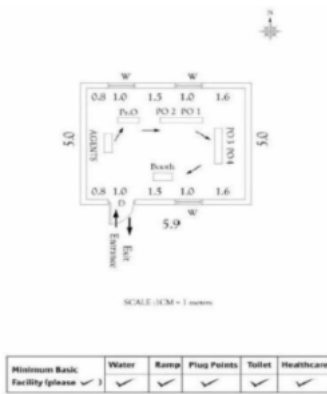

Google Map View

Polling Station Building Front View

Polling Station Front View

Cad View

Key MAP View

1 பெயர் : ஜெகதீஷ் தந்தை பெயர் : வெங்கடாசலம் வீட்டு எண் : 1 வயது : 66 பாலினம் : ஆண் Photo is available	XUY1567866	2 பெயர் : கோகிலாம்பாள் கணவர் பெயர் : வெங்கடாசலம் வீட்டு எண் : 1 வயது : 60 பாலினம் : பெண் Photo is available	FSW6458376	3 பெயர் : செல்வராஜ் தந்தை பெயர் : முருகேசன் வீட்டு எண் : 1 வயது : 56 பாலினம் : ஆண் Photo is available	XUY1896810
4 பெயர் : கோவிந்தராஜ் தந்தை பெயர் : ராமசாமி வீட்டு எண் : 1 வயது : 50 பாலினம் : ஆண் Photo is available	FSW9284902	5 பெயர் : முனியப்பன் தந்தை பெயர் : முருகன் வீட்டு எண் : 1 வயது : 46 பாலினம் : ஆண் Photo is available	XUY1478932	6 பெயர் : சதீஸ்குமார் தாயின் பெயர் : கோகிலாம்பாள் வீட்டு எண் : 1 வயது : 45 பாலினம் : ஆண் Photo is available	FSW3929577
7 பெயர் : தாமரைச்செல்வன் தந்தை பெயர் : சுப்பிரமணியம் வீட்டு எண் : 1 வயது : 39 பாலினம் : பெண் Photo is available	FSW9201377	8 பெயர் : திருமலைசாமி தந்தை பெயர் : சிந்தாமணி வீட்டு எண் : 2 வயது : 69 பாலினம் : ஆண் Photo is available	FSW9076902	9 பெயர் : பொன்னம்மாள் கணவர் பெயர் : திருமலைச்சாமி வீட்டு எண் : 2 வயது : 57 பாலினம் : பெண் Photo is available	XUY0456772
10 பெயர் : இந்திரா கணவர் பெயர் : இளங்கோ வீட்டு எண் : 2 வயது : 54 பாலினம் : பெண் Photo is available	XUY0188029	11 பெயர் : பவித்ரா தாயின் பெயர் : வேதாம்பாள் வீட்டு எண் : 2 வயது : 30 பாலினம் : பெண் Photo is available	XUY1107192	12 பெயர் : காயத்ரி தந்தை பெயர் : திருமலைச்சாமி வீட்டு எண் : 2 வயது : 30 பாலினம் : பெண் Photo is available	XUY1164169
13 பெயர் : சதீஸ் தந்தை பெயர் : மோகன் வீட்டு எண் : 3 வயது : 43 பாலினம் : ஆண் Photo is available	FSW7778905	14 பெயர் : முரளிதரன் தந்தை பெயர் : மோகன் வீட்டு எண் : 3 வயது : 42 பாலினம் : ஆண் Photo is available	FSW6458699	15 பெயர் : சித்திக் தந்தை பெயர் : பாஷா வீட்டு எண் : 3/2 வயது : 24 பாலினம் : ஆண் Photo is available	XUY1990803
16 பெயர் : செல்லம்மா கணவர் பெயர் : கருணாநிதி வீட்டு எண் : 4 வயது : 61 பாலினம் : பெண் Photo is available	FSW6457634	17 பெயர் : முனியம்மாள் கா கணவர் பெயர் : காளிமுத்து வீட்டு எண் : 4 வயது : 58 பாலினம் : பெண் Photo is available	XUY2135945	18 பெயர் : தனலட்சுமி கணவர் பெயர் : வெங்கடாசலம் வீட்டு எண் : 4 வயது : 48 பாலினம் : பெண் Photo is available	FSW9284852
19 பெயர் : ரவி தந்தை பெயர் : செல்லையா வீட்டு எண் : 4 வயது : 46 பாலினம் : ஆண் Photo is available	FSW6458756	20 பெயர் : கவிதா தந்தை பெயர் : செல்லையா வீட்டு எண் : 4 வயது : 36 பாலினம் : பெண் Photo is available	XUY0032649	21 பெயர் : கோபாலகிருஷ்ணன் தந்தை பெயர் : காளிமுத்து வீட்டு எண் : 4 வயது : 35 பாலினம் : ஆண் Photo is available	XUY0987404
22 பெயர் : அமுதா ரா கணவர் பெயர் : ராஜா வீட்டு எண் : 4 வயது : 28 பாலினம் : பெண் Photo is available	XUY2140838	23 பெயர் : கண்ணம்மா கணவர் பெயர் : பழனியப்பன் வீட்டு எண் : 4-1 வயது : 81 பாலினம் : பெண் Photo is available	XUY1567916	24 பெயர் : பழனிவேல் தந்தை பெயர் : அண்ணாமலை வீட்டு எண் : 4-1 வயது : 54 பாலினம் : ஆண் Photo is available	FSW2454478
25 பெயர் : சுகதி கணவர் பெயர் : ராஜேந்திரன் வீட்டு எண் : 4-1 வயது : 49 பாலினம் : பெண் Photo is available	XUY1567932	26 பெயர் : வசந்தி கணவர் பெயர் : காளிமுத்து வீட்டு எண் : 4-2 வயது : 61 பாலினம் : பெண் Photo is available	FSW6458848	27 பெயர் : மணிமேகலா கணவர் பெயர் : ஜெகநாதன் வீட்டு எண் : 4-3 வயது : 55 பாலினம் : பெண் Photo is available	XUY1567965
28 பெயர் : மகாலட்சுமி கணவர் பெயர் : குமார் வீட்டு எண் : 4-25 வயது : 40 பாலினம் : பெண் Photo is available	FSW9201294	29 பெயர் : பாத்திமா தந்தை பெயர் : ஷேக்தாபுத் வீட்டு எண் : 5 வயது : 82 பாலினம் : பெண் Photo is available	FSW8975161	30 பெயர் : அகமத் பாஷா தந்தை பெயர் : அலிஷா வீட்டு எண் : 5 வயது : 76 பாலினம் : ஆண் Photo is available	XUY0032623