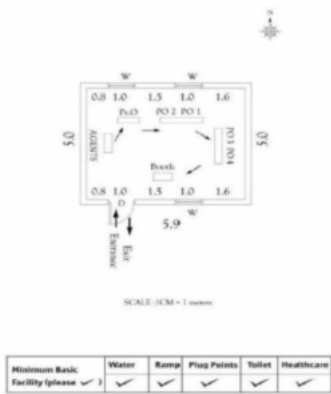

Google Map View

Polling Station Building Front View

Polling Station Front View

Cad View

Key MAP View

1 பெயர் : குப்புசாமி தந்தை பெயர்: ஆறுமுகம் வீட்டு எண் : 1 வயது : 56 பாலினம் : ஆண் Photo is available	FSW9097478	2 பெயர் : தர்மலிங்கம் தந்தை பெயர்: அருணாச்சலம் வீட்டு எண் : 1 வயது : 53 பாலினம் : ஆண் Photo is available	FSW7776651	3 பெயர் : ரேவதி கணவர் பெயர்: குப்புசாமி வீட்டு எண் : 1 வயது : 50 பாலினம் : பெண் Photo is available	FSW8975302
4 பெயர் : குமார் தந்தை பெயர்: குருசாமி வீட்டு எண் : 1 வயது : 47 பாலினம் : ஆண் Photo is available	XUY1997980	5 பெயர் : தமிழரசி கணவர் பெயர்: தர்மலிங்கம் வீட்டு எண் : 1 வயது : 46 பாலினம் : பெண் Photo is available	FSW7776859	6 பெயர் : திவ்யா கணவர் பெயர்: குமார் வீட்டு எண் : 1 வயது : 39 பாலினம் : பெண் Photo is available	XUY1987270
7 பெயர் : கோகுல பிரியா தந்தை பெயர்: குப்புசாமி வீட்டு எண் : 1 வயது : 32 பாலினம் : பெண் Photo is available	XUY0888958	8 பெயர் : பாவீஷ் ரேவதி குப்புசாமி தந்தை பெயர்: குப்புசாமி வீட்டு எண் : 1 வயது : 27 பாலினம் : ஆண் Photo is available	XUY2054526	9 பெயர் : ஹர்சுவர்த்தினி தந்தை பெயர்: தர்மலிங்கம் வீட்டு எண் : 1 வயது : 23 பாலினம் : பெண் Photo is available	XUY2085538
10 பெயர் : லோகாம்பாள் கணவர் பெயர்: ரங்கசாமி வீட்டு எண் : 1-1 வயது : 72 பாலினம் : பெண் Photo is available	XUY1573013	S2 11 பெயர் : காயத்ரி கணவர் பெயர்: பாலகிருஷ்ணன் வீட்டு எண் : 1-3 வயது : 49 பாலினம் : பெண் DELETED 2 Photo is available	FSW9202649	12 பெயர் : முருகாயம்மாள் கணவர் பெயர்: குருசாமி வீட்டு எண் : 1-A வயது : 71 பாலினம் : பெண் Photo is available	XUY0033738
13 பெயர் : விஜயலட்சுமி கணவர் பெயர்: கோபாலன் வீட்டு எண் : 1E வயது : 85 பாலினம் : பெண் Photo is available	XUY0458166	14 பெயர் : பேபி கணவர் பெயர்: குமார் வீட்டு எண் : 2 வயது : 45 பாலினம் : பெண் Photo is available	XUY2190940	15 பெயர் : சங்கர் ரா தந்தை பெயர்: ராதா கிருஷ்ணன் வீட்டு எண் : 2 வயது : 21 பாலினம் : ஆண் Photo is available	XUY2262269
16 பெயர் : ராதாகிருஷ்ணன் தந்தை பெயர்: குப்புசாமி வீட்டு எண் : 2-3 வயது : 55 பாலினம் : ஆண் Photo is available	XUY0910554	17 பெயர் : ராமசாமி தந்தை பெயர்: பாலகிருஷ்ணன் வீட்டு எண் : 3 வயது : 67 பாலினம் : ஆண் Photo is available	XUY1206564	18 பெயர் : கண்ணன் தந்தை பெயர்: கோவிந்தராஜ் வீட்டு எண் : 3 வயது : 65 பாலினம் : ஆண் Photo is available	XUY0287888
19 பெயர் : கோமதி கணவர் பெயர்: கண்ணன் வீட்டு எண் : 3 வயது : 60 பாலினம் : பெண் Photo is available	XUY0287896	20 பெயர் : பாரதி கணவர் பெயர்: ராமசாமி வீட்டு எண் : 3 வயது : 55 பாலினம் : பெண் Photo is available	XUY0989152	21 பெயர் : ஜவகர் தந்தை பெயர்: ராமசாமி வீட்டு எண் : 3 வயது : 46 பாலினம் : ஆண் Photo is available	XUY0288134
22 பெயர் : ரேவதி கணவர் பெயர்: ஜவகர் வீட்டு எண் : 3 வயது : 41 பாலினம் : பெண் Photo is available	XUY0288381	23 பெயர் : குமார் தந்தை பெயர்: கண்ணன் வீட்டு எண் : 3 வயது : 39 பாலினம் : ஆண் Photo is available	XUY0288266	24 பெயர் : அர்த்தநாரீஸ்வரன் தந்தை பெயர்: ராமசாமி வீட்டு எண் : 3 வயது : 33 பாலினம் : ஆண் Photo is available	XUY0888933
25 பெயர் : நந்தினி தந்தை பெயர்: ராமசாமி வீட்டு எண் : 3 வயது : 29 பாலினம் : பெண் Photo is available	XUY1306984	26 பெயர் : மது ஸ்ரீ தந்தை பெயர்: ஜவஹர் வீட்டு எண் : 3 வயது : 20 பாலினம் : பெண் Photo is available	XUY2216703	27 பெயர் : ஸ்ரீமதி ரா தந்தை பெயர்: ராதாகிருஷ்ணன் வீட்டு எண் : 3 வயது : 19 பாலினம் : பெண் Photo is available	XUY2294122
28 பெயர் : சம்பூர்ணம் கணவர் பெயர்: பாலகிருஷ்ணன் வீட்டு எண் : 3-A வயது : 70 பாலினம் : பெண் Photo is available	XUY1573021	29 பெயர் : அம்சவள்ளி தந்தை பெயர்: பாலகிருஷ்ணன் வீட்டு எண் : 3-A வயது : 44 பாலினம் : பெண் Photo is available	FSW6477830	30 பெயர் : மயில்வாகனன் தந்தை பெயர்: பாலகிருஷ்ணன் வீட்டு எண் : 3-A வயது : 42 பாலினம் : ஆண் Photo is available	FSW6477772