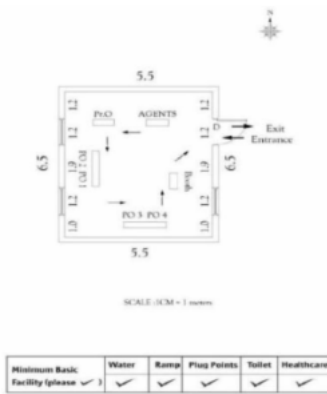

Google Map View

Polling Station Building Front View

Polling Station Front View

Cad View

Key MAP View

1 பெயர் : ரவிக்குமார் தந்தை பெயர்: ராஜமாணிக்கம் வீட்டு எண் : 1 வயது : 37 பாலினம் : ஆண்	FSW9285552 Photo is available	2 பெயர் : மனேன்மணி கணவர் பெயர்: மேகநாதன் வீட்டு எண் : 1A வயது : 33 பாலினம் : பெண்	XUY0989418 Photo is available	3 பெயர் : சாந்தி கணவர் பெயர்: மாது வீட்டு எண் : 1E வயது : 56 பாலினம் : பெண்	XUY0288886 Photo is available
4 பெயர் : ராஜேஸ்வரி தந்தை பெயர்: துரையாசன் வீட்டு எண் : 1e வயது : 51 பாலினம் : ஆண்	XUY0704114 Photo is available	5 பெயர் : மகேஸ்வரி கணவர் பெயர்: ராஜா வீட்டு எண் : 1E வயது : 51 பாலினம் : பெண்	XUY0989715 Photo is available	6 பெயர் : தீபா தந்தை பெயர்: ஜெகதீஸ் வீட்டு எண் : 1E வயது : 37 பாலினம் : பெண்	XUY0989756 Photo is available
7 பெயர் : ரமேஷ் தந்தை பெயர்: சின்னையா வீட்டு எண் : 2-3 வயது : 50 பாலினம் : ஆண்	XUY0034942 Photo is available	8 பெயர் : தமிழ் வாணி கணவர் பெயர்: ஸ்டீபன் சக்கரவர்த்தி வீட்டு எண் : 2ஏ வயது : 32 பாலினம் : பெண்	XUY2004802 Photo is available	9 பெயர் : பூநீனிவாசன் தந்தை பெயர்: நாச்சியப்பன் வீட்டு எண் : 2-A வயது : 30 பாலினம் : ஆண்	XUY1068287 Photo is available
10 பெயர் : சபானா தந்தை பெயர்: பாட்ஷா வீட்டு எண் : 3 வயது : 29 பாலினம் : பெண்	XUY1207067 Photo is available	11 பெயர் : சர்தார தந்தை பெயர்: ரசூல் வீட்டு எண் : 5 வயது : 44 பாலினம் : ஆண்	XUY0603183 Photo is available	12 பெயர் : ரெகுனுமபானு கணவர் பெயர்: சர்தார வீட்டு எண் : 5 வயது : 44 பாலினம் : பெண்	XUY0603159 Photo is available
13 பெயர் : ஆஷா மனோகரி கணவர் பெயர்: முனியசாமி முனிசாமி வீட்டு எண் : 5 ஜோதி கிருஷ்ணா இல்லம் வயது : 35 பாலினம் : பெண்	STG2449601 Photo is available	14 பெயர் : குணாவதி கணவர் பெயர்: செல்வராஜ் வீட்டு எண் : 6 வயது : 64 பாலினம் : பெண்	XUY1577626 Photo is available	15 பெயர் : சாந்தி கணவர் பெயர்: மாரிமுத்து வீட்டு எண் : 6 வயது : 58 பாலினம் : பெண்	XUY0989707 Photo is available
16 பெயர் : முருகேஷன் தந்தை பெயர்: ராமசாமி வீட்டு எண் : 6 வயது : 52 பாலினம் : ஆண்	XUY0461723 Photo is available	17 பெயர் : வாசுதேவன் தந்தை பெயர்: மாரிமுத்து வீட்டு எண் : 6 வயது : 48 பாலினம் : ஆண்	FSW7774052 Photo is available	18 பெயர் : தனலட்சுமி கணவர் பெயர்: முருகேசன் வீட்டு எண் : 6 வயது : 37 பாலினம் : பெண்	XUY0461301 Photo is available
19 பெயர் : அபிஷேக் தந்தை பெயர்: முருகவேல் வீட்டு எண் : 6/270 வயது : 24 பாலினம் : ஆண்	XUY1972637 Photo is available	20 பெயர் : அப்துல்வகாம் தந்தை பெயர்: அலியார் வீட்டு எண் : 7 வயது : 59 பாலினம் : ஆண்	XUY0462085 Photo is available	21 பெயர் : சஹிதாபானு கணவர் பெயர்: அப்துல்வஷாப் வீட்டு எண் : 7 வயது : 51 பாலினம் : பெண்	XUY0462093 Photo is available
22 பெயர் : அலாவுதீன் தந்தை பெயர்: அப்துல் வஹாப் வீட்டு எண் : 7/4 வயது : 25 பாலினம் : ஆண்	XUY1417906 Photo is available	23 பெயர் : நாரமுஹம்மது ஐ எஸ் தந்தை பெயர்: இஸ்மாயில் ஷெரீப் வீட்டு எண் : 9 வயது : 51 பாலினம் : ஆண்	FSW7779796 Photo is available	24 பெயர் : நூ ஷாயின் கணவர் பெயர்: நூர்முகமது வீட்டு எண் : 9 வயது : 48 பாலினம் : பெண்	FSW7779804 Photo is available
25 பெயர் : சாந்தினி கணவர் பெயர்: சம்சுதீன் வீட்டு எண் : 9/4A வயது : 29 பாலினம் : பெண்	XUY1897263 Photo is available	S2 26 பெயர் : சசிக்குமார் தந்தை பெயர்: பெரியசாமி வீட்டு எண் : 10 வயது : 43 பாலினம் : ஆண்	XUY0461632 Photo is available	27 பெயர் : பாரதி கணவர் பெயர்: மூர்த்தி வீட்டு எண் : 11/31 வயது : 44 பாலினம் : பெண்	FSW2454242 Photo is available
28 பெயர் : அசின் தந்தை பெயர்: ஜபருல்லாகான் வீட்டு எண் : 13 வயது : 38 பாலினம் : பெண்	XUY1206861 Photo is available	29 பெயர் : கார்த்திகேயன் தந்தை பெயர்: சண்முகம் வீட்டு எண் : 13 வயது : 36 பாலினம் : ஆண்	XUY0034991 Photo is available	30 பெயர் : பர்ஜனா தந்தை பெயர்: ஜபருல்லாகான் வீட்டு எண் : 13 வயது : 31 பாலினம் : பெண்	XUY1207026 Photo is available