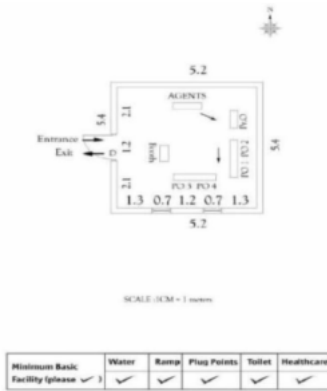

Google Map View

Polling Station Building Front View

Polling Station Front View

Cad View

Key MAP View

சட்டமன்றத் தொகுதியின் எண் மற்றும் பெயர் : 98-ஈரோடு (கிழக்கு)
பிரிவு எண் மற்றும் பெயர் 1-ஈரோடு (மா) வீ.சத்திரம், சத்தி நகர் வார்டு 22