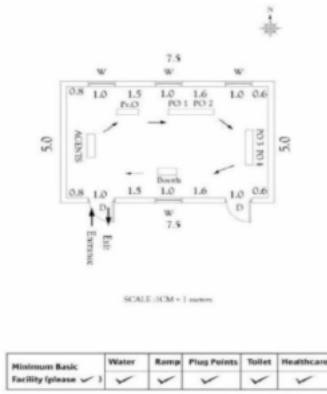

Google Map View

Polling Station Building Front View

Polling Station Front View

Cad View

Key MAP View

1 பெயர் : சந்திராம்பாள் கணவர் பெயர் : சுப்ரமணியம் வீட்டு எண் : 1E வயது : 60 பாலினம் : பெண் Photo is available	XUY0990267	2 பெயர் : ஜெயகொடி கணவர் பெயர் : கந்தசாமி வீட்டு எண் : 2 வயது : 71 பாலினம் : பெண் Photo is available	XUY1562362	3 பெயர் : மனோகரி கணவர் பெயர் : சுப்பிரமணி வீட்டு எண் : 2 வயது : 71 பாலினம் : பெண் Photo is available	XUY1562370
4 பெயர் : ஜெகநாதன் தந்தை பெயர் : வையாபுரி வீட்டு எண் : 2 வயது : 71 பாலினம் : ஆண் Photo is available	FSW7787260	5 பெயர் : உமா மகேஸ்வரி கணவர் பெயர் : ஜெகநாதன் வீட்டு எண் : 2 வயது : 70 பாலினம் : பெண் Photo is available	XUY1562388	6 பெயர் : திருமூர்த்தி தந்தை பெயர் : வையாபுரி வீட்டு எண் : 2 வயது : 56 பாலினம் : ஆண் Photo is available	XUY1562438
7 பெயர் : கண்ணன் தந்தை பெயர் : சுப்பிரமணி வீட்டு எண் : 2 வயது : 53 பாலினம் : ஆண் Photo is available	XUY1562446	8 பெயர் : பிரசாத்ராம் தந்தை பெயர் : ஜெகநாதன் வீட்டு எண் : 2 வயது : 43 பாலினம் : ஆண் Photo is available	FSW7783046	9 பெயர் : வித்யாபூர் பிரசாத் ராம் தந்தை பெயர் : பிரசாத்ராம் வீட்டு எண் : 2 வயது : 41 பாலினம் : பெண் Photo is available	XUY0463315
10 பெயர் : உமாதேவி கணவர் பெயர் : தங்கவேல் வீட்டு எண் : 2/5 வயது : 66 பாலினம் : பெண் Photo is available	FSW8838153	11 பெயர் : ஜோதி கணவர் பெயர் : வீரபத்திரன் வீட்டு எண் : 3 வயது : 66 பாலினம் : பெண் Photo is available	XUY1108760	12 பெயர் : கோகிலவாணி கணவர் பெயர் : நந்தகுமார் வீட்டு எண் : 3-8 வயது : 35 பாலினம் : பெண் Photo is available	XUY1165299
13 பெயர் : பச்சியப்பன் தந்தை பெயர் : அர்த்தனாரி வீட்டு எண் : 6 வயது : 55 பாலினம் : ஆண் Photo is available	FSW7783525	14 பெயர் : ஆனந்தி கணவர் பெயர் : பச்சியப்பன் வீட்டு எண் : 6 வயது : 50 பாலினம் : பெண் Photo is available	FSW7783533	15 பெயர் : தர்மசிவம் தந்தை பெயர் : முத்துசாமி வீட்டு எண் : 7 வயது : 68 பாலினம் : ஆண் Photo is available	XUY1562453
16 பெயர் : ரூபா கணவர் பெயர் : சிவப்பிரகாசம் வீட்டு எண் : 7 வயது : 41 பாலினம் : பெண் Photo is available	XUY1987783	S 17 பெயர் : விஸ்வநாதன் விவேக் ச தந்தை பெயர் : சங்கர குமார் வீட்டு எண் : 7/3/8 வயது : 24 பாலினம் : ஆண் Photo is available	XUY2085736	18 பெயர் : சாவித்திரி கணவர் பெயர் : கணேசன் வீட்டு எண் : 8 வயது : 68 பாலினம் : பெண் Photo is available	XUY1756642
19 பெயர் : சையத் அஜீஸ் தந்தை பெயர் : அமீர் பாட்ஷா வீட்டு எண் : 8 வயது : 53 பாலினம் : ஆண் Photo is available	XUY1966266	20 பெயர் : அபிராமி தந்தை பெயர் : கணேசன் வீட்டு எண் : 8 வயது : 33 பாலினம் : பெண் Photo is available	XUY0617035	21 பெயர் : லட்சுமி கணவர் பெயர் : குப்புசாமி வீட்டு எண் : 9 வயது : 79 பாலினம் : பெண் Photo is available	XUY1562461
22 பெயர் : அன்னக்கொடி கணவர் பெயர் : தர்மசிவம் வீட்டு எண் : 9 வயது : 63 பாலினம் : பெண் Photo is available	XUY1562479	23 பெயர் : ஆயிசம்மாள் கணவர் பெயர் : அப்துல்கரீம் வீட்டு எண் : 10 வயது : 61 பாலினம் : பெண் Photo is available	XUY1562487	24 பெயர் : சம்பூரணம் கணவர் பெயர் : சண்முகம் வீட்டு எண் : 10 வயது : 61 பாலினம் : பெண் Photo is available	XUY1562495
25 பெயர் : முகிலன் தந்தை பெயர் : சண்முகம் வீட்டு எண் : 10 வயது : 29 பாலினம் : ஆண் Photo is available	XUY1207398	26 பெயர் : சண்முகம் தந்தை பெயர் : மாதேஷ் வீட்டு எண் : 10-93 வயது : 61 பாலினம் : ஆண் Photo is available	XUY0990168	27 பெயர் : பாவாத்தாள் கணவர் பெயர் : சண்முகசுந்தரம் வீட்டு எண் : 11 வயது : 67 பாலினம் : பெண் Photo is available	XUY1562511
28 பெயர் : ராமலிங்கம் தந்தை பெயர் : ராதாகிருஷ்ணன் வீட்டு எண் : 11 வயது : 62 பாலினம் : ஆண் Photo is available	FSW8836975	29 பெயர் : வசந்தா கணவர் பெயர் : ராமலிங்கம் வீட்டு எண் : 11 வயது : 56 பாலினம் : பெண் Photo is available	FSW8836983	30 பெயர் : சுப்பிரமணி தந்தை பெயர் : தங்கவேல் வீட்டு எண் : 11 வயது : 46 பாலினம் : ஆண் Photo is available	JBR5983143