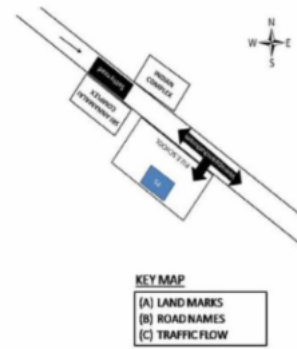

Key MAP View