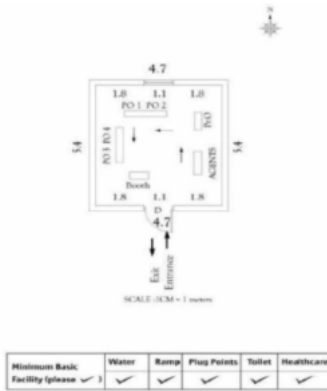

Google Map View

Polling Station Building Front View

Polling Station Front View

Cad View

Key MAP View

1 பெயர் : கிருஷ்ணமூர்த்தி தந்தை பெயர் : மருதப்பன் வீட்டு எண் : 1 வயது : 67 பாலினம் : ஆண் Photo is available	XUY1069228	2 பெயர் : தவலத் தந்தை பெயர் : முஸ்தபா வீட்டு எண் : 1 வயது : 56 பாலினம் : பெண் Photo is available	XUY1108794	3 பெயர் : மலர்கொடி தாயின் பெயர் : சுந்தரம்மாள் வீட்டு எண் : 1 வயது : 52 பாலினம் : பெண் Photo is available	XUY0464552
4 பெயர் : சார்மினா தாயின் பெயர் : மலர்கொடி வீட்டு எண் : 1 வயது : 34 பாலினம் : பெண் Photo is available	XUY0464560	Q 5 பெயர் : சத்தியபிரியா கணவர் பெயர் : முருகன் வீட்டு எண் : 1 வயது : 34 பாலினம் : பெண் DELETED	XUY1265602	6 பெயர் : ஸ்ரீ துர்கா தேவி தாயின் பெயர் : மலர்கொடி வீட்டு எண் : 1 வயது : 25 பாலினம் : பெண் Photo is available	XUY1414192
7 பெயர் : சாதிக்காஷா தந்தை பெயர் : ஜாபர் வீட்டு எண் : 1E வயது : 61 பாலினம் : ஆண் Photo is available	XUY0465039	8 பெயர் : வசந்தி கணவர் பெயர் : ராஜேந்திரன் வீட்டு எண் : 1E வயது : 55 பாலினம் : பெண் Photo is available	FSW9286436	9 பெயர் : விஜயலட்சுமி கணவர் பெயர் : கணேசன் வீட்டு எண் : 1E வயது : 54 பாலினம் : பெண் Photo is available	FSW9286410
10 பெயர் : குருசித் கணவர் பெயர் : சாதிக்காஷா வீட்டு எண் : 1E வயது : 43 பாலினம் : பெண் Photo is available	XUY0464347	11 பெயர் : பிரேமா கணவர் பெயர் : கந்தசாமி வீட்டு எண் : 3 வயது : 69 பாலினம் : பெண் Photo is available	XUY1587559	12 பெயர் : சரவணகுமார் தந்தை பெயர் : குப்புசாமி வீட்டு எண் : 3 வயது : 57 பாலினம் : ஆண் Photo is available	XUY0465807
13 பெயர் : கலாமணி கணவர் பெயர் : வையாபுரி வீட்டு எண் : 3, வயது : 50 பாலினம் : பெண் Photo is available	FSW2231074	14 பெயர் : சண்முகபிரியா கணவர் பெயர் : சரவணகுமார் வீட்டு எண் : 3 வயது : 49 பாலினம் : பெண் Photo is available	FSW3834298	15 பெயர் : வித்யா கணவர் பெயர் : சஜீஸ்குமார் வீட்டு எண் : 3 வயது : 46 பாலினம் : பெண் Photo is available	FSW9204801
16 பெயர் : தமிழரசி தந்தை பெயர் : அர்த்தனாரி வீட்டு எண் : 3 வயது : 38 பாலினம் : பெண் Photo is available	FSW7782865	#2 17 பெயர் : கிருத்திகா ச தந்தை பெயர் : சரவணகுமார் வீட்டு எண் : 3 வயது : 30 பாலினம் : பெண் Photo is available	XUY1207646	18 பெயர் : கார்த்திகேயன் தந்தை பெயர் : சரவணகுமார் வீட்டு எண் : 3 வயது : 26 பாலினம் : ஆண் Photo is available	XUY1982123
19 பெயர் : பன்னீர்செல்வம் தந்தை பெயர் : பழனிப்பன் வீட்டு எண் : 5 வயது : 70 பாலினம் : ஆண் Photo is available	XUY1346576	20 பெயர் : பழனிச்சாமி தந்தை பெயர் : கருப்பண்ணகவுண்டர் வீட்டு எண் : 5 வயது : 63 பாலினம் : ஆண் Photo is available	XUY1587567	21 பெயர் : சம்பூரணம் கணவர் பெயர் : பழனிச்சாமி வீட்டு எண் : 5 வயது : 61 பாலினம் : பெண் Photo is available	XUY1587575
22 பெயர் : சிவகுமார் தந்தை பெயர் : தேவராஜ் வீட்டு எண் : 5 வயது : 53 பாலினம் : ஆண் Photo is available	FSW7785439	23 பெயர் : விஜயலட்சுமி கணவர் பெயர் : சிவகுமார் வீட்டு எண் : 5 வயது : 51 பாலினம் : பெண் Photo is available	FSW7786270	24 பெயர் : அருண்குமார் தந்தை பெயர் : பழனிச்சாமி வீட்டு எண் : 5 வயது : 37 பாலினம் : ஆண் Photo is available	XUY0704874
25 பெயர் : மதிவாணன் தந்தை பெயர் : சிவகுமார் வீட்டு எண் : 5/36 வயது : 27 பாலினம் : ஆண் Photo is available	XUY1498716	26 பெயர் : ஜோசப் தந்தை பெயர் : சாலமன் வீட்டு எண் : 6 வயது : 64 பாலினம் : ஆண் Photo is available	FSW6477301	27 பெயர் : தில்சாத் கணவர் பெயர் : ரகுமான் வீட்டு எண் : 6 வயது : 61 பாலினம் : பெண் Photo is available	XUY2126183
28 பெயர் : ஜோதி கணவர் பெயர் : ஜோசப் வீட்டு எண் : 6 வயது : 54 பாலினம் : பெண் Photo is available	FSW6477293	29 பெயர் : சாந்தி கணவர் பெயர் : கிருஷ்ணமூர்த்தி வீட்டு எண் : 6 வயது : 53 பாலினம் : பெண் Photo is available	XUY0465427	30 பெயர் : சந்திரபிரகாஷ் தந்தை பெயர் : கிருஷ்ணசாமி வீட்டு எண் : 6 வயது : 47 பாலினம் : ஆண் Photo is available	FSW8837593