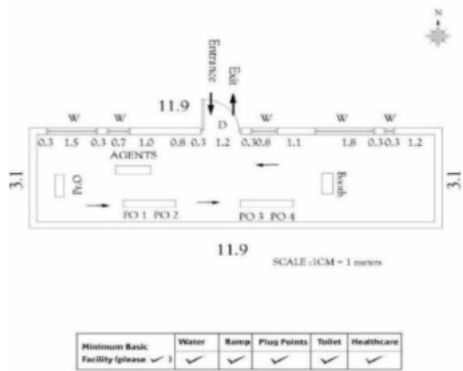

Google Map View

Polling Station Building Front View

Polling Station Front View

Cad View

Key MAP View

1 பெயர் : மீனாட்சி கணவர் பெயர்: ரமணா வீட்டு எண் : 1 வயது : 81 பாலினம் : பெண் Photo is available	XUY0469841	2 பெயர் : விமலாராணி கணவர் பெயர்: சரவணன் வீட்டு எண் : 1 வயது : 49 பாலினம் : பெண் Photo is available	XUY0255836	3 பெயர் : நாகம்மா கணவர் பெயர்: நடராஜா வீட்டு எண் : 1-7 வயது : 80 பாலினம் : பெண் Photo is available	XUY0795096
4 பெயர் : சாரதிகிருஷ்ணன் தந்தை பெயர்: ராஜூ வீட்டு எண் : 1/7 வயது : 58 பாலினம் : ஆண் Photo is available	FSW8837692	5 பெயர் : சிவஞானம் தந்தை பெயர்: நடராஜா வீட்டு எண் : 1-7 வயது : 56 பாலினம் : ஆண் Photo is available	XUY0795104	6 பெயர் : சுகிலா கணவர் பெயர்: சிவஞானம் வீட்டு எண் : 1-7 வயது : 50 பாலினம் : பெண் Photo is available	XUY0770149
7 பெயர் : வித்யா கணவர் பெயர்: ரவி வீட்டு எண் : 1-7 வயது : 43 பாலினம் : பெண் Photo is available	FSW9103458	8 பெயர் : தினேஷ்குமார் தந்தை பெயர்: சாரதிகிருஷ்ணன் வீட்டு எண் : 1/7 வயது : 30 பாலினம் : ஆண் Photo is available	XUY0990598	9 பெயர் : காவ்யா தந்தை பெயர்: ரவி வீட்டு எண் : 1/7 வயது : 22 பாலினம் : பெண் Photo is available	XUY2179133
10 பெயர் : ஆர்த்திகா தாயின் பெயர்: விமலராணி வீட்டு எண் : 1/7ஏஃப வயது : 24 பாலினம் : பெண் Photo is available	XUY1957679	11 பெயர் : தவமணி சா கணவர் பெயர்: சாரதி கிருஷ்ணன் வீட்டு எண் : 1/7 வயது : 53 பாலினம் : பெண் Photo is available	XUY2140507	12 பெயர் : ரமேஷ் தந்தை பெயர்: குமார் வீட்டு எண் : 1E வயது : 34 பாலினம் : ஆண் Photo is available	XUY0705319
13 பெயர் : சரோஜினி கணவர் பெயர்: தங்கராஜ் வீட்டு எண் : 01, தெப்பக்குளம் வீதி வயது : 76 பாலினம் : பெண் Photo is available	XUY0459420	14 பெயர் : நந்தகுமார் பா தந்தை பெயர்: பாலசுப்ரமணி வீட்டு எண் : 2 வயது : 28 பாலினம் : ஆண் Photo is available	XUY1946755	15 பெயர் : சரவணசைலப்பன் தாயின் பெயர்: வள்ளியம்மாள் வீட்டு எண் : 6 வயது : 52 பாலினம் : ஆண் Photo is available	XUY0470625
16 பெயர் : பிரேமா கணவர் பெயர்: சரவணசைலப்பன் வீட்டு எண் : 6 வயது : 50 பாலினம் : பெண் Photo is available	XUY0472589	17 பெயர் : லதா கணவர் பெயர்: ரமேஷ் வீட்டு எண் : 7 வயது : 45 பாலினம் : பெண் Photo is available	XUY0038414	18 பெயர் : சந்திரிகா கணவர் பெயர்: காசிலிங்கம் வீட்டு எண் : 8 வயது : 50 பாலினம் : பெண் Photo is available	XUY2010759
19 பெயர் : சிவசக்தி தந்தை பெயர்: மனோகரன் வீட்டு எண் : 8 வயது : 38 பாலினம் : பெண் Photo is available	FSW9286881	20 பெயர் : மணிவண்ணன் தந்தை பெயர்: முத்து வீட்டு எண் : 9 வயது : 65 பாலினம் : ஆண் Photo is available	XUY1299577	21 பெயர் : ம லட்சுமி கணவர் பெயர்: மணிவண்ணன் வீட்டு எண் : 9 வயது : 58 பாலினம் : பெண் Photo is available	XUY1299569
S 22 பெயர் : இராமு தந்தை பெயர்: சேதிரத்தினம் வீட்டு எண் : 9 வயது : 51 பாலினம் : ஆண் Photo is available	XUY0038380	23 பெயர் : வனிதா தந்தை பெயர்: முருகன் வீட்டு எண் : 09 வயது : 28 பாலினம் : பெண் Photo is available	SCF1909944	24 பெயர் : ஷானினி தந்தை பெயர்: காசிலிங்கம் வீட்டு எண் : 9 வயது : 25 பாலினம் : பெண் Photo is available	XUY1994813
25 பெயர் : கோகுலபிரியா தந்தை பெயர்: முருகதாஸ் வீட்டு எண் : 9/5 வயது : 26 பாலினம் : பெண் Photo is available	XUY1898295	26 பெயர் : மாதேஸ்வரன் தந்தை பெயர்: ராமசாமி வீட்டு எண் : 9C வயது : 51 பாலினம் : ஆண் Photo is available	XUY0072934	27 பெயர் : சாரதா கணவர் பெயர்: மாதேஸ்வரன் வீட்டு எண் : 9C வயது : 41 பாலினம் : பெண் Photo is available	FSW9131764
28 பெயர் : சின்னசாமி தந்தை பெயர்: பழனிச்சாமி வீட்டு எண் : 10 வயது : 71 பாலினம் : ஆண் Photo is available	XUY1604974	29 பெயர் : லட்சுமி கணவர் பெயர்: சென்னியப்பன் வீட்டு எண் : 10 வயது : 65 பாலினம் : பெண் Photo is available	FSW6486039	30 பெயர் : தெய்வானை கணவர் பெயர்: சின்னசாமி வீட்டு எண் : 10 வயது : 61 பாலினம் : பெண் Photo is available	XUY1604990