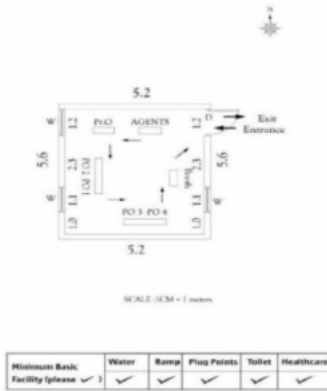

Google Map View

Polling Station Building Front View

Polling Station Front View

Cad View

Key MAP View

1 பெயர் : மாலதி கணவர் பெயர்: அண்ணாமலை வீட்டு எண் : 1 வயது : 71 பாலினம் : பெண் Photo is available	XUY0912873	2 பெயர் : குப்புசாமி தந்தை பெயர்: அண்ணாமலை வீட்டு எண் : 1 வயது : 45 பாலினம் : ஆண் Photo is available	XUY0912881	3 பெயர் : வனிதா கணவர் பெயர்: குப்புசாமி வீட்டு எண் : 1 வயது : 42 பாலினம் : பெண் Photo is available	XUY0912899
4 பெயர் : ராஜகணபதி தந்தை பெயர்: ஜெகநாதன் வீட்டு எண் : 1-1 வயது : 63 பாலினம் : ஆண் Photo is available	XUY0481028	5 பெயர் : இந்திராணி கணவர் பெயர்: ராஜகணபதி வீட்டு எண் : 1-1 வயது : 55 பாலினம் : பெண் Photo is available	XUY0481010	6 பெயர் : பிரசன்னமேகலா தந்தை பெயர்: ராஜகணபதி வீட்டு எண் : 1-1 வயது : 36 பாலினம் : பெண் Photo is available	XUY0481002
7 பெயர் : பூநந்தினி தந்தை பெயர்: ராஜகணபதி வீட்டு எண் : 1-1 வயது : 34 பாலினம் : பெண் Photo is available	XUY0480996	8 பெயர் : செளந்தரராஜன் தந்தை பெயர்: ராஜகணபதி வீட்டு எண் : 1-1 வயது : 30 பாலினம் : ஆண் Photo is available	XUY1166503	S2 9 பெயர் : ஈஸ்வரி கணவர் பெயர்: ஆறுமுகம் வீட்டு எண் : 1-2 வயது : 60 பாலினம் : பெண் Photo is available	FSW9198607
10 பெயர் : ரமேஷ்குமர் தந்தை பெயர்: சிவசாமி வீட்டு எண் : 1-2 வயது : 32 பாலினம் : ஆண் Photo is available	XUY0993584	11 பெயர் : சசிகுமார் தந்தை பெயர்: ராமசாமி வீட்டு எண் : 1-6 வயது : 46 பாலினம் : ஆண் Photo is available	XUY0041061	12 பெயர் : ரேவதி கணவர் பெயர்: சசிகுமார் வீட்டு எண் : 1/6 வயது : 39 பாலினம் : பெண் Photo is available	XUY2068500
13 பெயர் : கிரிதரன் தந்தை பெயர்: ரவி வீட்டு எண் : 1-58 வயது : 37 பாலினம் : ஆண் Photo is available	XUY0479907	14 பெயர் : புனிதா கு கணவர் பெயர்: சிலம்பரசன் வீட்டு எண் : 002/2 2வது தளம் வயது : 34 பாலினம் : பெண் Photo is available	XUY2118610	15 பெயர் : பாப்பாத்தி கணவர் பெயர்: குப்புச்சாமி வீட்டு எண் : 3 வயது : 74 பாலினம் : பெண் Photo is available	XUY1590983
16 பெயர் : சசிகுமார் தந்தை பெயர்: குப்புசாமி வீட்டு எண் : 3 வயது : 47 பாலினம் : ஆண் Photo is available	FSW6465652	17 பெயர் : சாந்தி கணவர் பெயர்: சசிகுமார் வீட்டு எண் : 3 வயது : 45 பாலினம் : பெண் Photo is available	FSW6465645	18 பெயர் : செந்தில்குமார் தந்தை பெயர்: குப்புசாமி வீட்டு எண் : 3 வயது : 45 பாலினம் : ஆண் Photo is available	FSW6465651
19 பெயர் : சந்திரா கணவர் பெயர்: செந்தில்குமார் வீட்டு எண் : 3 வயது : 36 பாலினம் : பெண் Photo is available	XUY0479667	20 பெயர் : சஞ்சய் தந்தை பெயர்: சசிகுமார் வீட்டு எண் : 3/21 வயது : 22 பாலினம் : ஆண் Photo is available	XUY2086577	21 பெயர் : பிரசாந்த் தந்தை பெயர்: சக்திவேல் வீட்டு எண் : 4 வயது : 26 பாலினம் : ஆண் Photo is available	XUY1898949
22 பெயர் : பிரதீப் ராஜன் தந்தை பெயர்: அன்பு செல்வி வீட்டு எண் : 6 வயது : 25 பாலினம் : பெண் Photo is available	XUY2045474	23 பெயர் : சசிகலா கணவர் பெயர்: தீனதயாளன் வீட்டு எண் : 8 வயது : 71 பாலினம் : பெண் Photo is available	XUY0479329	24 பெயர் : சதீஷ்குமார் தந்தை பெயர்: தீனதயாளன் வீட்டு எண் : 8 வயது : 51 பாலினம் : ஆண் Photo is available	XUY0041533
25 பெயர் : பானுரேகா தந்தை பெயர்: தீனதயாளன் வீட்டு எண் : 8 வயது : 49 பாலினம் : பெண் Photo is available	XUY0041517	26 பெயர் : ஜீவரேகா கணவர் பெயர்: சதீஷ்குமார் வீட்டு எண் : 8 வயது : 48 பாலினம் : பெண் Photo is available	XUY0041566	27 பெயர் : சீதா கணவர் பெயர்: விக்னேஷ் வீட்டு எண் : 8 வயது : 26 பாலினம் : பெண் Photo is available	XUY2050342
28 பெயர் : விக்னேஷ் தந்தை பெயர்: பானுரேகா வீட்டு எண் : 8/19 வயது : 32 பாலினம் : ஆண் Photo is available	XUY1898873	29 பெயர் : பிருந்தா தந்தை பெயர்: ஜோதி வீட்டு எண் : 8-38 வயது : 33 பாலினம் : பெண் Photo is available	XUY1070507	30 பெயர் : ரவி தந்தை பெயர்: முத்துசாமி வீட்டு எண் : 11 வயது : 70 பாலினம் : ஆண் Photo is available	XUY1591015