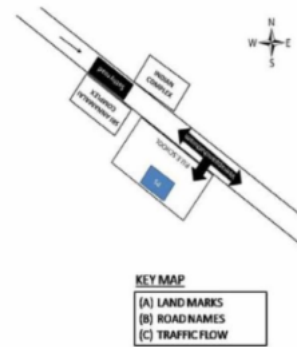

Google Map View

Polling Station Building Front View

Polling Station Front View

Cad View

Key MAP View

1 பெயர் : மாலதி கணவர் பெயர்: அண்ணாமலை வீட்டு எண் : 1 வயது : 71 பாலினம் : பெண் Photo is available	XUY0912873	2 பெயர் : குப்புசாமி தந்தை பெயர்: அண்ணாமலை வீட்டு எண் : 1 வயது : 45 பாலினம் : ஆண் Photo is available	XUY0912881	3 பெயர் : வனிதா கணவர் பெயர்: குப்புசாமி வீட்டு எண் : 1 வயது : 42 பாலினம் : பெண் Photo is available	XUY0912899
4 பெயர் : ராஜகணபதி தந்தை பெயர்: ஜெகநாதன் வீட்டு எண் : 1-1 வயது : 63 பாலினம் : ஆண் Photo is available	XUY0481028	5 பெயர் : இந்திராணி கணவர் பெயர்: ராஜகணபதி வீட்டு எண் : 1-1 வயது : 55 பாலினம் : பெண் Photo is available	XUY0481010	6 பெயர் : பிரசன்னமேகலா தந்தை பெயர்: ராஜகணபதி வீட்டு எண் : 1-1 வயது : 36 பாலினம் : பெண் Photo is available	XUY0481002
7 பெயர் : பூநந்தினி தந்தை பெயர்: ராஜகணபதி வீட்டு எண் : 1-1 வயது : 34 பாலினம் : பெண் Photo is available	XUY0480996	8 பெயர் : செளந்தரராஜன் தந்தை பெயர்: ராஜகணபதி வீட்டு எண் : 1-1 வயது : 30 பாலினம் : ஆண் Photo is available	XUY1166503	S2 9 பெயர் : ஈஸ்வரி கணவர் பெயர்: ஆறுமுகம் வீட்டு எண் : 1-2 வயது : 60 பாலினம் : பெண் Photo is available	FSW9198607
10 பெயர் : ரமேஷ்குமர் தந்தை பெயர்: சிவசாமி வீட்டு எண் : 1-2 வயது : 32 பாலினம் : ஆண் Photo is available	XUY0993584	11 பெயர் : சசிகுமார் தந்தை பெயர்: ராமசாமி வீட்டு எண் : 1-6 வயது : 46 பாலினம் : ஆண் Photo is available	XUY0041061	12 பெயர் : ரேவதி கணவர் பெயர்: சசிகுமார் வீட்டு எண் : 1/6 வயது : 39 பாலினம் : பெண் Photo is available	XUY2068500
13 பெயர் : கிரிதரன் தந்தை பெயர்: ரவி வீட்டு எண் : 1-58 வயது : 37 பாலினம் : ஆண் Photo is available	XUY0479907	14 பெயர் : புனிதா கு கணவர் பெயர்: சிலம்பரசன் வீட்டு எண் : 002/2 2வது தளம் வயது : 34 பாலினம் : பெண் Photo is available	XUY2118610	15 பெயர் : பாப்பாத்தி கணவர் பெயர்: குப்புச்சாமி வீட்டு எண் : 3 வயது : 74 பாலினம் : பெண் Photo is available	XUY1590983
16 பெயர் : சசிகுமார் தந்தை பெயர்: குப்புசாமி வீட்டு எண் : 3 வயது : 47 பாலினம் : ஆண் Photo is available	FSW6465652	17 பெயர் : சாந்தி கணவர் பெயர்: சசிகுமார் வீட்டு எண் : 3 வயது : 45 பாலினம் : பெண் Photo is available	FSW6465645	18 பெயர் : செந்தில்குமார் தந்தை பெயர்: குப்புசாமி வீட்டு எண் : 3 வயது : 45 பாலினம் : ஆண் Photo is available	FSW6465651
19 பெயர் : சந்திரா கணவர் பெயர்: செந்தில்குமார் வீட்டு எண் : 3 வயது : 36 பாலினம் : பெண் Photo is available	XUY0479667	20 பெயர் : சஞ்சய் தந்தை பெயர்: சசிகுமார் வீட்டு எண் : 3/21 வயது : 22 பாலினம் : ஆண் Photo is available	XUY2086577	21 பெயர் : பிரசாந்த் தந்தை பெயர்: சக்திவேல் வீட்டு எண் : 4 வயது : 26 பாலினம் : ஆண் Photo is available	XUY1898949
22 பெயர் : பிரதீப் ராஜன் தந்தை பெயர்: அன்பு செல்வி வீட்டு எண் : 6 வயது : 25 பாலினம் : பெண் Photo is available	XUY2045474	23 பெயர் : சசிகலா கணவர் பெயர்: தீனதயாளன் வீட்டு எண் : 8 வயது : 71 பாலினம் : பெண் Photo is available	XUY0479329	24 பெயர் : சதீஷ்குமார் தந்தை பெயர்: தீனதயாளன் வீட்டு எண் : 8 வயது : 51 பாலினம் : ஆண் Photo is available	XUY0041533
25 பெயர் : பானுரேகா தந்தை பெயர்: தீனதயாளன் வீட்டு எண் : 8 வயது : 49 பாலினம் : பெண் Photo is available	XUY0041517	26 பெயர் : ஜீவரேகா கணவர் பெயர்: சதீஷ்குமார் வீட்டு எண் : 8 வயது : 48 பாலினம் : பெண் Photo is available	XUY0041566	27 பெயர் : சீதா கணவர் பெயர்: விக்னேஷ் வீட்டு எண் : 8 வயது : 26 பாலினம் : பெண் Photo is available	XUY2050342
28 பெயர் : விக்னேஷ் தந்தை பெயர்: பானுரேகா வீட்டு எண் : 8/19 வயது : 32 பாலினம் : ஆண் Photo is available	XUY1898873	29 பெயர் : பிருந்தா தந்தை பெயர்: ஜோதி வீட்டு எண் : 8-38 வயது : 33 பாலினம் : பெண் Photo is available	XUY1070507	30 பெயர் : ரவி தந்தை பெயர்: முத்துசாமி வீட்டு எண் : 11 வயது : 70 பாலினம் : ஆண் Photo is available	XUY1591015