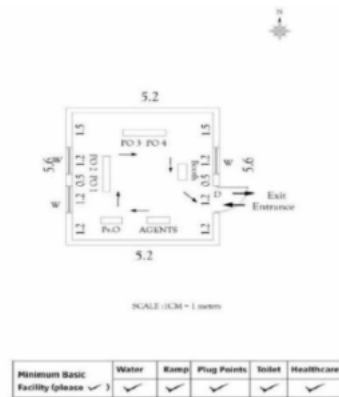

Google Map View

Polling Station Building Front View

Polling Station Front View

Cad View

Key MAP View

1 பெயர் : சரவணன் தந்தை பெயர்: அங்கமுத்து வீட்டு எண் : 2 வயது : 48 பாலினம் : ஆண் Photo is available	FSW8839466	2 பெயர் : கோகுல் தந்தை பெயர்: செங்கோட்டுவேலு வீட்டு எண் : 3 வயது : 37 பாலினம் : ஆண் Photo is available	XUY0042291	3 பெயர் : சிவஆதித்யா தந்தை பெயர்: செங்கோட்டுவெல் வீட்டு எண் : 3 வயது : 32 பாலினம் : ஆண் Photo is available	XUY0913475
4 பெயர் : சங்கமித்ரா கணவர் பெயர்: செங்கோட்டுவேல் வீட்டு எண் : 3A வயது : 59 பாலினம் : பெண் Photo is available	XUY1595073	5 பெயர் : அபிராமி கணவர் பெயர்: சரவணன் வீட்டு எண் : 4 வயது : 36 பாலினம் : பெண் Photo is available	XUY0795666	6 பெயர் : ரமேஷ் மா தந்தை பெயர்: மாணிக்கம் வீட்டு எண் : 5 வயது : 52 பாலினம் : ஆண் Photo is available	FSW7775091
7 பெயர் : கோமதி ர கணவர் பெயர்: ரமேஷ் வீட்டு எண் : 5 வயது : 49 பாலினம் : பெண் Photo is available	FSW7775117	8 பெயர் : ஹர்ஷினி தந்தை பெயர்: ரமேஷ் வீட்டு எண் : 5 வயது : 21 பாலினம் : பெண் Photo is available	XUY2086635	9 பெயர் : மாணிக்கம் தந்தை பெயர்: மாரிமுத்து வீட்டு எண் : 5-1 வயது : 80 பாலினம் : ஆண் Photo is available	FSW7775125
10 பெயர் : சரோஜா கணவர் பெயர்: மாணிக்கம் வீட்டு எண் : 5-1 வயது : 75 பாலினம் : பெண் Photo is available	FSW7775109	11 பெயர் : லிங்கமுர்த்தி தந்தை பெயர்: காசியண கவுண்டர் வீட்டு எண் : 5A வயது : 84 பாலினம் : ஆண் Photo is available	XUY1595081	12 பெயர் : பரமேஸ்வரி தந்தை பெயர்: லிங்கமுர்த்தி வீட்டு எண் : 5A வயது : 73 பாலினம் : பெண் Photo is available	XUY1595099
#2 13 பெயர் : ஸ்ரீநந்தினி சுரேஷ் தந்தை பெயர்: லிங்கமுர்த்தி வீட்டு எண் : 7 வயது : 53 பாலினம் : பெண் Photo is available	FSW7779630	14 பெயர் : கருப்பையா தந்தை பெயர்: அண்ணாமலை வீட்டு எண் : 6 வயது : 72 பாலினம் : ஆண் Photo is available	XUY1595115	15 பெயர் : நாச்சம்மை தந்தை பெயர்: அண்ணாமலை வீட்டு எண் : 6 வயது : 70 பாலினம் : பெண் Photo is available	XUY1595123
16 பெயர் : ஆனந்தி தந்தை பெயர்: தர்மலிங்கம் வீட்டு எண் : 6 வயது : 39 பாலினம் : பெண் Photo is available	XUY0044537	# 17 பெயர் : சுரேஷ் ராமச்சந்திரன் தந்தை பெயர்: இராமச்சந்திரன் வீட்டு எண் : 7 வயது : 55 பாலினம் : ஆண் Photo is available	XUY0913426	18 பெயர் : சுரேஷ் தந்தை பெயர்: பாஸ்கரன் வீட்டு எண் : 7 வயது : 55 பாலினம் : ஆண் Photo is available	XUY1496520
19 பெயர் : கோதை நாச்சியார் கணவர் பெயர்: சுரேஷ் வீட்டு எண் : 7 வயது : 43 பாலினம் : பெண் Photo is available	XUY1209758	20 பெயர் : சஞ்சய் -- தந்தை பெயர்: மணிகண்டசக்திவேல் வீட்டு எண் : 8 வயது : 34 பாலினம் : ஆண் Photo is available	XUY0707661	21 பெயர் : நரேஷ்சந்திரன் தந்தை பெயர்: லிங்கமுர்த்தி வீட்டு எண் : 9 வயது : 47 பாலினம் : ஆண் Photo is available	FSW7779200
22 பெயர் : சண்முக வடிவு கணவர் பெயர்: நரேஷ் சந்திரன் வீட்டு எண் : 9 வயது : 43 பாலினம் : பெண் Photo is available	FSW3852282	23 பெயர் : ஸஷ்வத் ந ஸஷ்வத் ந தந்தை பெயர்: நரேஷ் சந்திரன் நரேஷ் சந்திரன் வீட்டு எண் : 9 பவளம் தெரு வயது : 19 பாலினம் : ஆண் Photo is available	XUY2267847	24 பெயர் : பாஸ்கரன் தந்தை பெயர்: பாலாஜி வீட்டு எண் : 10 வயது : 74 பாலினம் : ஆண் Photo is available	FSW2454007
25 பெயர் : சசிரேகா கணவர் பெயர்: பாஸ்கரன் வீட்டு எண் : 10 வயது : 68 பாலினம் : பெண் Photo is available	FSW2454056	26 பெயர் : பழனியாத்தான் கணவர் பெயர்: சண்முகவேல் வீட்டு எண் : 11 வயது : 80 பாலினம் : பெண் Photo is available	XUY1595149	27 பெயர் : நல்லகுமார் தந்தை பெயர்: சண்முகவேல் வீட்டு எண் : 11 வயது : 57 பாலினம் : ஆண் Photo is available	XUY1595156
28 பெயர் : குகப்பிரியா கணவர் பெயர்: நல்லகுமார் வீட்டு எண் : 11 வயது : 51 பாலினம் : பெண் Photo is available	FSW9289240	29 பெயர் : ராகவ் நல்லகுமார் தந்தை பெயர்: நல்லகுமார் சண்முகவேலு வீட்டு எண் : 11 வயது : 22 பாலினம் : ஆண் Photo is available	XUY2210250	30 பெயர் : சரசுவதி கணவர் பெயர்: தங்கராஜ் வீட்டு எண் : 12 வயது : 81 பாலினம் : பெண் Photo is available	FSW3750015