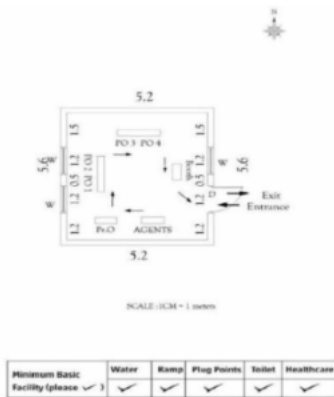

Google Map View

Polling Station Building Front View

Polling Station Front View

Cad View

Key MAP View

1 பெயர் : சரவணன் தந்தை பெயர்: அங்கமுத்து வீட்டு எண் : 2 வயது : 48 பாலினம் : ஆண் Photo is available	FSW8839466	2 பெயர் : கோகுல் தந்தை பெயர்: செங்கோட்டுவேலு வீட்டு எண் : 3 வயது : 37 பாலினம் : ஆண் Photo is available	XUY0042291	3 பெயர் : சிவஆதித்யா தந்தை பெயர்: செங்கோட்டுவெல் வீட்டு எண் : 3 வயது : 32 பாலினம் : ஆண் Photo is available	XUY0913475
4 பெயர் : சங்கமித்ரா கணவர் பெயர்: செங்கோட்டுவேல் வீட்டு எண் : 3A வயது : 59 பாலினம் : பெண் Photo is available	XUY1595073	5 பெயர் : அபிராமி கணவர் பெயர்: சரவணன் வீட்டு எண் : 4 வயது : 36 பாலினம் : பெண் Photo is available	XUY0795666	6 பெயர் : ரமேஷ் மா தந்தை பெயர்: மாணிக்கம் வீட்டு எண் : 5 வயது : 52 பாலினம் : ஆண் Photo is available	FSW7775091
7 பெயர் : கோமதி ர கணவர் பெயர்: ரமேஷ் வீட்டு எண் : 5 வயது : 49 பாலினம் : பெண் Photo is available	FSW7775117	8 பெயர் : ஹர்ஷினி தந்தை பெயர்: ரமேஷ் வீட்டு எண் : 5 வயது : 21 பாலினம் : பெண் Photo is available	XUY2086635	9 பெயர் : மாணிக்கம் தந்தை பெயர்: மாரிமுத்து வீட்டு எண் : 5-1 வயது : 80 பாலினம் : ஆண் Photo is available	FSW7775125
10 பெயர் : சரோஜா கணவர் பெயர்: மாணிக்கம் வீட்டு எண் : 5-1 வயது : 75 பாலினம் : பெண் Photo is available	FSW7775109	11 பெயர் : லிங்கமுர்த்தி தந்தை பெயர்: காசியண கவுண்டர் வீட்டு எண் : 5A வயது : 84 பாலினம் : ஆண் Photo is available	XUY1595081	12 பெயர் : பரமேஸ்வரி தந்தை பெயர்: லிங்கமுர்த்தி வீட்டு எண் : 5A வயது : 73 பாலினம் : பெண் Photo is available	XUY1595099
#2 13 பெயர் : ஸ்ரீநந்தினி சுரேஷ் தந்தை பெயர்: லிங்கமுர்த்தி வீட்டு எண் : 7 வயது : 53 பாலினம் : பெண் Photo is available	FSW7779630	14 பெயர் : கருப்பையா தந்தை பெயர்: அண்ணாமலை வீட்டு எண் : 6 வயது : 72 பாலினம் : ஆண் Photo is available	XUY1595115	15 பெயர் : நாச்சம்மை தந்தை பெயர்: அண்ணாமலை வீட்டு எண் : 6 வயது : 70 பாலினம் : பெண் Photo is available	XUY1595123
16 பெயர் : ஆனந்தி தந்தை பெயர்: தர்மலிங்கம் வீட்டு எண் : 6 வயது : 39 பாலினம் : பெண் Photo is available	XUY0044537	# 17 பெயர் : சுரேஷ் ராமச்சந்திரன் தந்தை பெயர்: இராமச்சந்திரன் வீட்டு எண் : 7 வயது : 55 பாலினம் : ஆண் Photo is available	XUY0913426	18 பெயர் : சுரேஷ் தந்தை பெயர்: பாஸ்கரன் வீட்டு எண் : 7 வயது : 55 பாலினம் : ஆண் Photo is available	XUY1496520
19 பெயர் : கோதை நாச்சியார் கணவர் பெயர்: சுரேஷ் வீட்டு எண் : 7 வயது : 43 பாலினம் : பெண் Photo is available	XUY1209758	20 பெயர் : சஞ்சய் -- தந்தை பெயர்: மணிகண்டசக்திவேல் வீட்டு எண் : 8 வயது : 34 பாலினம் : ஆண் Photo is available	XUY0707661	21 பெயர் : நரேஷ்சந்திரன் தந்தை பெயர்: லிங்கமுர்த்தி வீட்டு எண் : 9 வயது : 47 பாலினம் : ஆண் Photo is available	FSW7779200
22 பெயர் : சண்முக வடிவு கணவர் பெயர்: நரேஷ் சந்திரன் வீட்டு எண் : 9 வயது : 43 பாலினம் : பெண் Photo is available	FSW3852282	23 பெயர் : ஸஷ்வத் ந ஸஷ்வத் ந தந்தை பெயர்: நரேஷ் சந்திரன் நரேஷ் சந்திரன் வீட்டு எண் : 9 பவளம் தெரு வயது : 19 பாலினம் : ஆண் Photo is available	XUY2267847	24 பெயர் : பாஸ்கரன் தந்தை பெயர்: பாலாஜி வீட்டு எண் : 10 வயது : 74 பாலினம் : ஆண் Photo is available	FSW2454007
25 பெயர் : சசிரேகா கணவர் பெயர்: பாஸ்கரன் வீட்டு எண் : 10 வயது : 68 பாலினம் : பெண் Photo is available	FSW2454056	26 பெயர் : பழனியாத்தான் கணவர் பெயர்: சண்முகவேல் வீட்டு எண் : 11 வயது : 80 பாலினம் : பெண் Photo is available	XUY1595149	27 பெயர் : நல்லகுமார் தந்தை பெயர்: சண்முகவேல் வீட்டு எண் : 11 வயது : 57 பாலினம் : ஆண் Photo is available	XUY1595156
28 பெயர் : குகப்பிரியா கணவர் பெயர்: நல்லகுமார் வீட்டு எண் : 11 வயது : 51 பாலினம் : பெண் Photo is available	FSW9289240	29 பெயர் : ராகவ் நல்லகுமார் தந்தை பெயர்: நல்லகுமார் சண்முகவேலு வீட்டு எண் : 11 வயது : 22 பாலினம் : ஆண் Photo is available	XUY2210250	30 பெயர் : சரசுவதி கணவர் பெயர்: தங்கராஜ் வீட்டு எண் : 12 வயது : 81 பாலினம் : பெண் Photo is available	FSW3750015