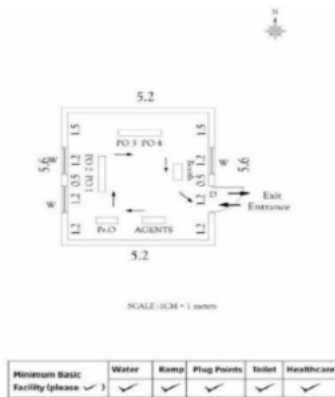

**Google Map View**

**Polling Station Building Front View**

**Polling Station Front View**

**Cad View**

**Key MAP View**

1 பெயர் : சுரேஷ் தந்தை பெயர்: துரைசாமி வீட்டு எண் : 1/1 வயது : 37 பாலினம் : ஆண்	XUY2181154	Photo is available	2 பெயர் : விஜயலட்சுமி கணவர் பெயர்: சுரேஷ் வீட்டு எண் : 1/1 வயது : 33 பாலினம் : பெண்	XUY2181204	Photo is available	3 பெயர் : மைதிலி கணவர் பெயர்: கென்னடி வீட்டு எண் : 3 வயது : 53 பாலினம் : பெண்	XUY0043711	Photo is available
4 பெயர் : நிஷாந்த் தந்தை பெயர்: தங்கமணி வீட்டு எண் : 03 வயது : 28 பாலினம் : ஆண்	XUY1426576	Photo is available	5 பெயர் : லாவண்யா கணவர் பெயர்: முருகன் வீட்டு எண் : 3/1 வயது : 42 பாலினம் : பெண்	NMJ1197235	Photo is available	6 பெயர் : லட்சுமிபாய் கணவர் பெயர்: சம்பங்கிராமன் வீட்டு எண் : 4 வயது : 84 பாலினம் : பெண்	XUY1600238	Photo is available
7 பெயர் : கருணாகரன் தந்தை பெயர்: சம்பங்கிராமன் வீட்டு எண் : 4 வயது : 62 பாலினம் : ஆண்	XUY1600246	Photo is available	8 பெயர் : சாந்தி கணவர் பெயர்: சுரேஷ்கண்ணா வீட்டு எண் : 4 வயது : 56 பாலினம் : பெண்	XUY1600253	Photo is available	9 பெயர் : சுரேஷ்கண்ணா தந்தை பெயர்: சம்பங்கிராமன் வீட்டு எண் : 4 வயது : 56 பாலினம் : ஆண்	XUY0604454	Photo is available
10 பெயர் : ராஜ்கிரண் தந்தை பெயர்: சுரேஷ்கண்ணா வீட்டு எண் : 4 வயது : 31 பாலினம் : ஆண்	XUY0994608	Photo is available	11 பெயர் : சித்ரா கணவர் பெயர்: சிவசண்முகம் வீட்டு எண் : 5 வயது : 66 பாலினம் : பெண்	XUY1600261	Photo is available	12 பெயர் : ரேவதி தந்தை பெயர்: சிவசண்முகம் வீட்டு எண் : 5 வயது : 42 பாலினம் : பெண்	FSW9289331	Photo is available
13 பெயர் : கார்த்திகேயன் தந்தை பெயர்: சிவசண்முகம் வீட்டு எண் : 5 வயது : 39 பாலினம் : ஆண்	FSW9289349	Photo is available	14 பெயர் : மோகன் தந்தை பெயர்: கௌரி சங்கர் வீட்டு எண் : 5-58 வயது : 26 பாலினம் : ஆண்	XUY1438043	Photo is available	15 பெயர் : ரத்தினம் கணவர் பெயர்: கோபால் வீட்டு எண் : 6 வயது : 75 பாலினம் : பெண்	XUY1600279	Photo is available
16 பெயர் : கௌரிசங்கர் தந்தை பெயர்: கோபால் வீட்டு எண் : 6 வயது : 54 பாலினம் : ஆண்	XUY1600295	Photo is available	17 பெயர் : வனிதா தந்தை பெயர்: தர்மலிங்கம் வீட்டு எண் : 6 வயது : 35 பாலினம் : பெண்	XUY0192195	Photo is available	18 பெயர் : ரேவதி கணவர் பெயர்: கௌரிசங்கர் வீட்டு எண் : 6/58 வயது : 53 பாலினம் : பெண்	XUY0043224	Photo is available
19 பெயர் : சாலினி தந்தை பெயர்: கௌரிசங்கர் வீட்டு எண் : 6/58 வயது : 21 பாலினம் : பெண்	XUY2167807	Photo is available	20 பெயர் : தர்ஷன் தந்தை பெயர்: தயாநந்தம் வீட்டு எண் : 6/58ஏ வயது : 20 பாலினம் : ஆண்	XUY2169381	Photo is available	21 பெயர் : தயாநந்தம் தந்தை பெயர்: கோபால் வீட்டு எண் : 6/58-ஏ வயது : 52 பாலினம் : ஆண்	XUY1600303	Photo is available
22 பெயர் : திலகவதி கணவர் பெயர்: நடராஜன் வீட்டு எண் : 7 வயது : 69 பாலினம் : பெண்	XUY0192302	Photo is available	23 பெயர் : பெரோஷ் கரீம் தந்தை பெயர்: அப்துல்வஹாப் வீட்டு எண் : 7 வயது : 52 பாலினம் : ஆண்	FSW8839631	Photo is available	24 பெயர் : சரவணன் தந்தை பெயர்: சிவகுமார் வீட்டு எண் : 7 வயது : 49 பாலினம் : ஆண்	XUY0192286	Photo is available
25 பெயர் : இஸ்ரார் அகமது தந்தை பெயர்: அப்துல்வஹாப் வீட்டு எண் : 7 வயது : 47 பாலினம் : ஆண்	FSW3771888	Photo is available	26 பெயர் : சையத் இப்திகார் கரீம் தந்தை பெயர்: அப்துல் வஹாப் வீட்டு எண் : 7 வயது : 46 பாலினம் : ஆண்	FSW3768645	Photo is available	27 பெயர் : சந்தோஷ் தந்தை பெயர்: நடராஜன் வீட்டு எண் : 7 வயது : 45 பாலினம் : ஆண்	XUY0192328	Photo is available
28 பெயர் : தஸ்னீம்பானு கணவர் பெயர்: பெரோஷ் கரீம் வீட்டு எண் : 7 வயது : 44 பாலினம் : பெண்	FSW8839649	Photo is available	29 பெயர் : சாகினா கணவர் பெயர்: இஸ்ரார் அகமது வீட்டு எண் : 7 வயது : 43 பாலினம் : பெண்	XUY1095181	Photo is available	30 பெயர் : யாஸ்மின் சுல்தானா கணவர் பெயர்: சையத் இப்திகார் கரீம் வீட்டு எண் : 7 வயது : 43 பாலினம் : பெண்	XUY1321199	Photo is available