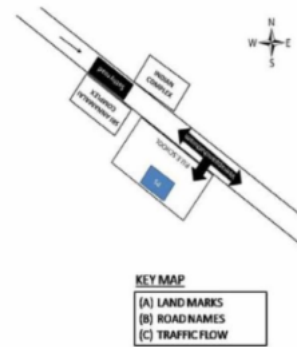

Key MAP View