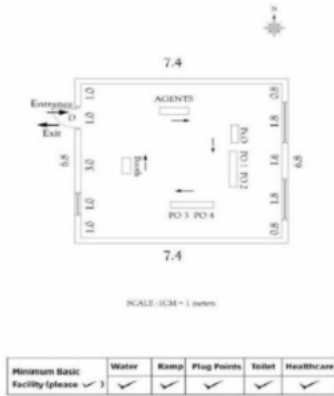

Google Map View

Polling Station Building Front View

Polling Station Front View

Cad View

Key MAP View

1 பெயர் : அப்துல் ரஹ்மான் தந்தை பெயர்: ஜமால் வீட்டு எண் : 0 வயது : 28 பாலினம் : ஆண்	XUY1425404 Photo is available	2 பெயர் : உஷாராணி கணவர் பெயர்: ரங்கநாதன் வீட்டு எண் : 1 வயது : 55 பாலினம் : பெண்	FSW2537009 Photo is available	3 பெயர் : ஐஸ்வர்யா தந்தை பெயர்: ரங்கநாதன் வீட்டு எண் : 01 வயது : 20 பாலினம் : பெண்	XUY2204261 Photo is available
4 பெயர் : சித்தையன் தந்தை பெயர்: கந்தசாமி வீட்டு எண் : 1E வயது : 54 பாலினம் : ஆண்	XUY0604777 Photo is available	5 பெயர் : ராஜ்குமார் தந்தை பெயர்: சுப்ரமணி வீட்டு எண் : 1e வயது : 43 பாலினம் : ஆண்	XUY0914481 Photo is available	6 பெயர் : பூபதிராஜா தந்தை பெயர்: மாணிக்கம் வீட்டு எண் : 2 வயது : 67 பாலினம் : ஆண்	XUY1580703 Photo is available
7 பெயர் : கலைச்செல்வி கணவர் பெயர்: பூபதிராஜா வீட்டு எண் : 2 வயது : 60 பாலினம் : பெண்	XUY1580711 Photo is available	8 பெயர் : சுஜாதா கணவர் பெயர்: ரங்கநாதன் வீட்டு எண் : 2 வயது : 43 பாலினம் : பெண்	FSW3784444 Photo is available	9 பெயர் : மதன்குமார் தந்தை பெயர்: பூபதிராஜா வீட்டு எண் : 2 வயது : 42 பாலினம் : ஆண்	FSW3930062 Photo is available
10 பெயர் : மாரியப்பன் தந்தை பெயர்: அர்த்தநாரி வீட்டு எண் : 4 வயது : 67 பாலினம் : ஆண்	XUY1489848 Photo is available	11 பெயர் : ராஜேஸ்வரி கணவர் பெயர்: மாரியப்பன் வீட்டு எண் : 4 வயது : 66 பாலினம் : பெண்	XUY1489855 Photo is available	12 பெயர் : சூதா தந்தை பெயர்: மாரியப்பன் வீட்டு எண் : 4 வயது : 44 பாலினம் : பெண்	FSW3965928 Photo is available
13 பெயர் : வேல்முருகன் சி ரா தந்தை பெயர்: ராமச்சந்திரன் வீட்டு எண் : 4-44 வயது : 42 பாலினம் : ஆண்	XUY0486522 Photo is available	14 பெயர் : கமால்பாஷா தந்தை பெயர்: குத்தூல்சாய்பு வீட்டு எண் : 4-B வயது : 51 பாலினம் : ஆண்	XUY0708255 Photo is available	15 பெயர் : நிஷா கணவர் பெயர்: கமல்பாஷா வீட்டு எண் : 4-B வயது : 44 பாலினம் : பெண்	XUY0708263 Photo is available
Q 16 பெயர் : நவமணி கணவர் பெயர்: ராமர் வீட்டு எண் : 4,லட்சுமி நகர் வயது : 48 பாலினம் : பெண்	TYQ2684736 Photo is available	17 பெயர் : வெள்ளையன் தந்தை பெயர்: சென்னான் வீட்டு எண் : 6A வயது : 63 பாலினம் : ஆண்	XUY1580729 Photo is available	18 பெயர் : சாந்தி கணவர் பெயர்: வெள்ளையன் வீட்டு எண் : 6A வயது : 59 பாலினம் : பெண்	XUY1580737 Photo is available
19 பெயர் : பழனிசாமி தந்தை பெயர்: மாரிமுத்து வீட்டு எண் : 6C வயது : 55 பாலினம் : ஆண்	FSW7789555 Photo is available	20 பெயர் : ரத்தினம் கணவர் பெயர்: பழனிசாமி வீட்டு எண் : 6D வயது : 45 பாலினம் : பெண்	FSW7789563 Photo is available	21 பெயர் : நல்லையன் தந்தை பெயர்: மாரியப்பன் வீட்டு எண் : 7 வயது : 79 பாலினம் : ஆண்	XUY1580745 Photo is available
22 பெயர் : ரத்னாள் கணவர் பெயர்: நல்லையன் வீட்டு எண் : 7 வயது : 69 பாலினம் : பெண்	XUY1580752 Photo is available	23 பெயர் : மணி தந்தை பெயர்: நல்லையன் வீட்டு எண் : 7 வயது : 47 பாலினம் : ஆண்	FSW3884533 Photo is available	24 பெயர் : தெய்வாணை கணவர் பெயர்: மணி வீட்டு எண் : 7 வயது : 41 பாலினம் : பெண்	XUY0045260 Photo is available
25 பெயர் : மதுபிரியா தந்தை பெயர்: மணி வீட்டு எண் : 7/13 வயது : 22 பாலினம் : பெண்	XUY2055077 Photo is available	26 பெயர் : அர்ஜுன் தந்தை பெயர்: மணி வீட்டு எண் : 7/13 வயது : 20 பாலினம் : ஆண்	XUY2159655 Photo is available	27 பெயர் : கார்த்திக் தந்தை பெயர்: தவசியப்பன் வீட்டு எண் : 8 வயது : 33 பாலினம் : ஆண்	XUY1167311 Photo is available
28 பெயர் : தவசியப்பன் தந்தை பெயர்: காவேரி வீட்டு எண் : 8A வயது : 58 பாலினம் : ஆண்	XUY1580760 Photo is available	29 பெயர் : பெரியண்ணன் தந்தை பெயர்: ரங்கசாமி வீட்டு எண் : 9 வயது : 56 பாலினம் : ஆண்	XUY0192898 Photo is available	30 பெயர் : மூக்காபி கணவர் பெயர்: பெரியண்ணன் வீட்டு எண் : 9 வயது : 52 பாலினம் : பெண்	XUY0192906 Photo is available