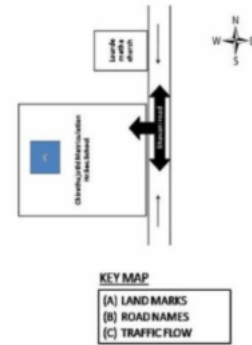

Key MAP View