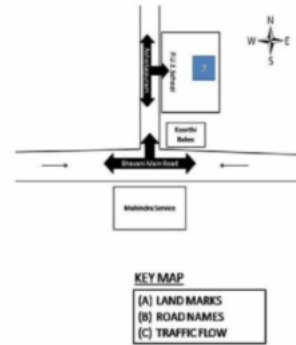

Key MAP View