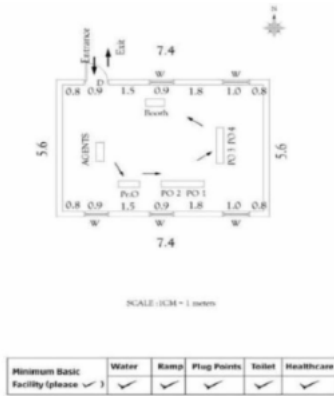

Google Map View

Polling Station Building Front View

Polling Station Front View

Cad View

Key MAP View

1 பெயர் : குரு வாசன் தந்தை பெயர்: குணசேகரன் வீட்டு எண் : 0 வயது : 25 பாலினம் : ஆண்	XUY1900331 Photo is available	2 பெயர் : ருக்மணி கணவர் பெயர்: ராமசாமி வீட்டு எண் : 1 வயது : 76 பாலினம் : பெண்	XUY1595958 Photo is available	3 பெயர் : விஜயலட்சுமி கணவர் பெயர்: கந்தசாமி வீட்டு எண் : 1 வயது : 76 பாலினம் : பெண்	XUY0796433 Photo is available
4 பெயர் : சூதா கணவர் பெயர்: செந்தில்குமார் வீட்டு எண் : 1 வயது : 46 பாலினம் : பெண்	FSW8979080 Photo is available	5 பெயர் : செளந்தர்யா தந்தை பெயர்: செந்தில் குமார் வீட்டு எண் : 1 வயது : 26 பாலினம் : பெண்	XUY1994722 Photo is available	6 பெயர் : கோபால கிருஷ்ணன் தந்தை பெயர்: குமாரசுவாமி வீட்டு எண் : 1 வயது : 25 பாலினம் : ஆண்	XUY1957042 Photo is available
7 பெயர் : கோகுல் கண்ணன் தந்தை பெயர்: குமாரசுவாமி வீட்டு எண் : 1 வயது : 25 பாலினம் : ஆண்	XUY1957406 Photo is available	8 பெயர் : செந்தில்குமார் தந்தை பெயர்: ராமசாமி வீட்டு எண் : 1-1 வயது : 56 பாலினம் : ஆண்	XUY1595966 Photo is available	9 பெயர் : தருண்னேஷ் தந்தை பெயர்: செந்தில்குமார் வீட்டு எண் : 1/1 வயது : 22 பாலினம் : ஆண்	XUY2221075 Photo is available
10 பெயர் : கண்ணன் தந்தை பெயர்: சுப்பையா வீட்டு எண் : 1E வயது : 74 பாலினம் : ஆண்	XUY0488536 Photo is available	11 பெயர் : பாப்பாத்தி கணவர் பெயர்: நாச்சிமுத்து வீட்டு எண் : 2 வயது : 61 பாலினம் : பெண்	XUY1595974 Photo is available	12 பெயர் : விவேகானந்தன் தந்தை பெயர்: சண்முகம் வீட்டு எண் : 2 வயது : 52 பாலினம் : ஆண்	XUY0488387 Photo is available
13 பெயர் : கீதா கணவர் பெயர்: விவேகானந்தன் வீட்டு எண் : 2 வயது : 48 பாலினம் : பெண்	XUY0488395 Photo is available	14 பெயர் : கார்த்திக் தந்தை பெயர்: சேகர் வீட்டு எண் : 2 வயது : 36 பாலினம் : ஆண்	XUY2154284 Photo is available	15 பெயர் : ரமேஷ் தந்தை பெயர்: சுகுமார் வீட்டு எண் : 2 வயது : 30 பாலினம் : ஆண்	XUY1308022 Photo is available
16 பெயர் : நாச்சிமுத்து தந்தை பெயர்: வடிவேலு வீட்டு எண் : 2-1 வயது : 69 பாலினம் : ஆண்	XUY1595982 Photo is available	17 பெயர் : ராமசாமி தந்தை பெயர்: பொங்கியண்ண கவுண்டர் வீட்டு எண் : 2-3 வயது : 78 பாலினம் : ஆண்	XUY1595990 Photo is available	18 பெயர் : சன்மதி சுரேஷ் தந்தை பெயர்: சுரேஷ் சந்திரன் வீட்டு எண் : 2/69 வயது : 20 பாலினம் : பெண்	XUY2125862 Photo is available
19 பெயர் : சக்திவேல் தந்தை பெயர்: ராஜா வீட்டு எண் : 2/83 வயது : 28 பாலினம் : ஆண்	XUY1994714 Photo is available	20 பெயர் : ஸ்ரீமதி தந்தை பெயர்: சுகுமார் வீட்டு எண் : 2/83 வயது : 24 பாலினம் : பெண்	XUY1959394 Photo is available	21 பெயர் : தங்கமணி மு முத்துசாமி தந்தை பெயர்: முத்துசாமி வீட்டு எண் : 2/83 நேரு தெரு வயது : 47 பாலினம் : பெண்	XUY2136927 Photo is available
22 பெயர் : பாலசுப்பிரமணி தந்தை பெயர்: செங்கோட கவுண்டர் வீட்டு எண் : 3 வயது : 65 பாலினம் : ஆண்	XUY1596006 Photo is available	23 பெயர் : கவிதா கணவர் பெயர்: பாலசுப்பிரமணி வீட்டு எண் : 3 வயது : 50 பாலினம் : பெண்	XUY1596014 Photo is available	24 பெயர் : சும்ன் தந்தை பெயர்: பாலசுப்பிரமணியம் வீட்டு எண் : 3 வயது : 30 பாலினம் : ஆண்	XUY1308014 Photo is available
25 பெயர் : ரகுமான் தந்தை பெயர்: ராஜாபகாதூர் வீட்டு எண் : 3/2 வயது : 26 பாலினம் : ஆண்	XUY1459320 Photo is available	26 பெயர் : செல்வம் தந்தை பெயர்: பெரியசாமி வீட்டு எண் : 4 வயது : 46 பாலினம் : ஆண்	XUY0824201 Photo is available	27 பெயர் : தேன்மொழி கணவர் பெயர்: செல்வம் வீட்டு எண் : 4 வயது : 43 பாலினம் : பெண்	XUY0824219 Photo is available
28 பெயர் : செல்வி கணவர் பெயர்: வடிவேல் வீட்டு எண் : 4 வயது : 40 பாலினம் : பெண்	XUY0824193 Photo is available	29 பெயர் : பிரேமா கணவர் பெயர்: செந்தில் வீட்டு எண் : 4 வயது : 39 பாலினம் : பெண்	XUY0489757 Photo is available	30 பெயர் : மாரிமுத்து தந்தை பெயர்: பழனிவேல் வீட்டு எண் : 4-3 வயது : 52 பாலினம் : ஆண்	XUY1596022 Photo is available