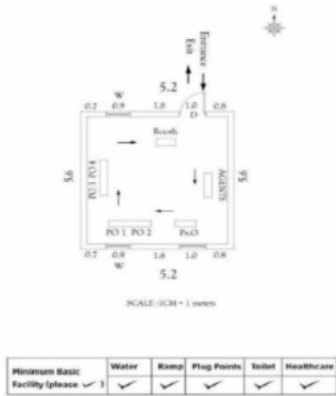

Google Map View

Polling Station Building Front View

Polling Station Front View

Cad View

Key MAP View

1 பெயர் : மணி தந்தை பெயர்: முத்து வீட்டு எண் : 1 வயது : 62 பாலினம் : ஆண் Photo is available	XUY0916411	2 பெயர் : பெரியசாமி தந்தை பெயர்: முத்துசாமி வீட்டு எண் : 1 வயது : 61 பாலினம் : ஆண் Photo is available	XUY0491886	3 பெயர் : கனகா கணவர் பெயர்: மணி வீட்டு எண் : 1 வயது : 54 பாலினம் : பெண் Photo is available	XUY0491233
4 பெயர் : வீலாவதி கணவர் பெயர்: பெரியசாமி வீட்டு எண் : 1 வயது : 53 பாலினம் : பெண் Photo is available	XUY0492454	5 பெயர் : சரவணன் தந்தை பெயர்: சின்னசாமி வீட்டு எண் : 1 வயது : 50 பாலினம் : ஆண் Photo is available	XUY1599232	6 பெயர் : செல்வி கணவர் பெயர்: சரவணன் வீட்டு எண் : 1 வயது : 45 பாலினம் : பெண் Photo is available	FSW7789969
7 பெயர் : வெங்கடேஷ் தந்தை பெயர்: நடராஜ் வீட்டு எண் : 1 வயது : 40 பாலினம் : ஆண் Photo is available	XUY0916403	8 பெயர் : கணேசன் தந்தை பெயர்: ராஜேந்திரன் வீட்டு எண் : 1 வயது : 33 பாலினம் : ஆண் Photo is available	XUY1072537	9 பெயர் : பிருந்தா தந்தை பெயர்: பெரியசாமி வீட்டு எண் : 1 வயது : 32 பாலினம் : பெண் Photo is available	XUY0998120
10 பெயர் : ராஜசேகரன் தந்தை பெயர்: பெரியசாமி வீட்டு எண் : 1 வயது : 30 பாலினம் : ஆண் Photo is available	XUY0997973	11 பெயர் : மைத்ரேயன் தந்தை பெயர்: சரவணன் வீட்டு எண் : 1 வயது : 23 பாலினம் : ஆண் Photo is available	XUY1986710	12 பெயர் : கேசவன் தந்தை பெயர்: சென்னான் வீட்டு எண் : 1A வயது : 68 பாலினம் : ஆண் Photo is available	XUY1599240
13 பெயர் : செந்தில் தந்தை பெயர்: ஜெகநாதன் வீட்டு எண் : 1A வயது : 51 பாலினம் : ஆண் Photo is available	XUY0193888	14 பெயர் : சாந்தி கணவர் பெயர்: செந்தில் வீட்டு எண் : 1A வயது : 45 பாலினம் : பெண் Photo is available	XUY0048348	15 பெயர் : செந்தில் தந்தை பெயர்: கேசவன் வீட்டு எண் : 1A வயது : 44 பாலினம் : ஆண் Photo is available	FSW6503940
16 பெயர் : தமிழ்செல்வன் தந்தை பெயர்: கேசவன் வீட்டு எண் : 1A வயது : 42 பாலினம் : ஆண் Photo is available	FSW7793334	17 பெயர் : ராதிகா கணவர் பெயர்: தமிழ்செல்வன் வீட்டு எண் : 1A வயது : 34 பாலினம் : பெண் Photo is available	XUY0491639	18 பெயர் : முருகேசன் தந்தை பெயர்: கோவிந்தசாமி வீட்டு எண் : 1B வயது : 64 பாலினம் : ஆண் Photo is available	XUY1599265
19 பெயர் : அலமேலு கணவர் பெயர்: முருகேசன் வீட்டு எண் : 1B வயது : 55 பாலினம் : பெண் Photo is available	XUY1599273	20 பெயர் : சுவாமிஐயப்பன் தந்தை பெயர்: சென்னகேசவன் வீட்டு எண் : 1B வயது : 50 பாலினம் : ஆண் Photo is available	XUY0492637	21 பெயர் : செல்லக்கிளி கணவர் பெயர்: சுவாமிஐயப்பன் வீட்டு எண் : 1B வயது : 35 பாலினம் : பெண் Photo is available	XUY0491456
22 பெயர் : தனலட்சுமி கணவர் பெயர்: அழகுராஜ் வீட்டு எண் : 1F வயது : 58 பாலினம் : பெண் Photo is available	FSW7792203	23 பெயர் : துளசி கணவர் பெயர்: சிவகுமார் வீட்டு எண் : 1F வயது : 49 பாலினம் : பெண் Photo is available	FSW6504930	24 பெயர் : கல்பனா தந்தை பெயர்: அழகுராஜ் வீட்டு எண் : 1F வயது : 42 பாலினம் : பெண் Photo is available	FSW7791619
25 பெயர் : தினேஷ் குமார் தந்தை பெயர்: முக்கையா வீட்டு எண் : 2 வயது : 39 பாலினம் : ஆண் Photo is available	XUY0709717	26 பெயர் : மச்சகாளை தந்தை பெயர்: தொப்புலான் வீட்டு எண் : 4 வயது : 64 பாலினம் : ஆண் Photo is available	FSW7792120	27 பெயர் : நீலாவதி கணவர் பெயர்: சுப்பிரமணி வீட்டு எண் : 4 வயது : 60 பாலினம் : பெண் Photo is available	XUY1267616
28 பெயர் : கலா கணவர் பெயர்: மச்சக்காளை வீட்டு எண் : 4 வயது : 57 பாலினம் : பெண் Photo is available	FSW6505226	29 பெயர் : தர்மராஜ் தந்தை பெயர்: கந்தசாமி வீட்டு எண் : 4 வயது : 54 பாலினம் : ஆண் Photo is available	FSW7794779	30 பெயர் : சிவக்குமாரி கணவர் பெயர்: சிவக்குமார் வீட்டு எண் : 4 வயது : 53 பாலினம் : பெண் Photo is available	FSW7789597