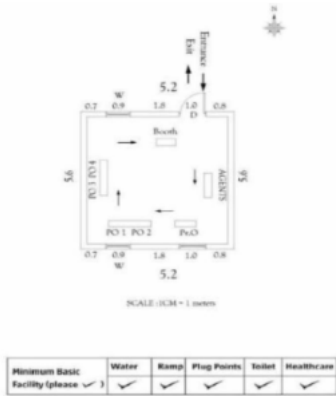

Google Map View

Polling Station Building Front View

Polling Station Front View

Cad View

Key MAP View

1 பெயர் : குமாரசாமி தந்தை பெயர்: ரங்கசாமி வீட்டு எண் : 1 வயது : 57 பாலினம் : ஆண் Photo is available	XUY1598275	2 பெயர் : லதாசுமாராசாமி கணவர் பெயர்: குமாரசாமி வீட்டு எண் : 1 வயது : 50 பாலினம் : பெண் Photo is available	FSW6503718	3 பெயர் : பாப்பாயம்மாள் கணவர் பெயர்: ராமசாமி வீட்டு எண் : 2 வயது : 76 பாலினம் : பெண் Photo is available	XUY1598283
4 பெயர் : சுப்பிரமணி தந்தை பெயர்: ராமசாமி வீட்டு எண் : 2 வயது : 50 பாலினம் : ஆண் Photo is available	XUY1598291	5 பெயர் : ராதிகா கணவர் பெயர்: சுப்பிரமணி வீட்டு எண் : 2 வயது : 45 பாலினம் : பெண் Photo is available	FSW5032081	6 பெயர் : வசந்தா கணவர் பெயர்: சுப்பிரமணி வீட்டு எண் : 2 வயது : 44 பாலினம் : பெண் Photo is available	NEI0236711
7 பெயர் : அஸ்வதி தந்தை பெயர்: சுப்பிரமணி வீட்டு எண் : 2 வயது : 22 பாலினம் : பெண் Photo is available	XUY2153914	8 பெயர் : லலிதா கணவர் பெயர்: கணேசன் வீட்டு எண் : 002/1 வயது : 43 பாலினம் : பெண் Photo is available	RTW1046630	9 பெயர் : கிருஷ்ணன் தந்தை பெயர்: மாதேஸ்வரன் வீட்டு எண் : 2/1 வயது : 30 பாலினம் : ஆண் Photo is available	XUY1378231
10 பெயர் : பிரவீன் தந்தை பெயர்: மாதேஸ்வரன் வீட்டு எண் : 2/1 வயது : 26 பாலினம் : ஆண் Photo is available	XUY1378249	11 பெயர் : ரத்னா கணவர் பெயர்: பரமசிவம் வீட்டு எண் : 5 வயது : 61 பாலினம் : பெண் Photo is available	XUY0796375	12 பெயர் : ராமசாமி தந்தை பெயர்: பெரியண்ண கவுண்டர் வீட்டு எண் : 6 வயது : 66 பாலினம் : ஆண் Photo is available	XUY1598309
13 பெயர் : ராதாமணி கணவர் பெயர்: ராமசாமி வீட்டு எண் : 6 வயது : 61 பாலினம் : பெண் Photo is available	XUY1598317	14 பெயர் : பூங்கொடி கணவர் பெயர்: ஆறுமுகம் வீட்டு எண் : 6 வயது : 57 பாலினம் : பெண் Photo is available	XUY1167923	15 பெயர் : உமேரா பேகம் கணவர் பெயர்: சிராஜ் வீட்டு எண் : 7 வயது : 68 பாலினம் : பெண் Photo is available	XUY0048207
16 பெயர் : சபீர் தந்தை பெயர்: அப்துல்ரஹிமான் வீட்டு எண் : 7 வயது : 62 பாலினம் : ஆண் Photo is available	FSW7791486	17 பெயர் : பசிரியா கணவர் பெயர்: சாதிக்பாட்சா வீட்டு எண் : 7 வயது : 56 பாலினம் : பெண் Photo is available	XUY0796235	18 பெயர் : ஷாகிதா கணவர் பெயர்: ஷபிர் வீட்டு எண் : 7 வயது : 53 பாலினம் : பெண் Photo is available	XUY0048199
19 பெயர் : அல்தாப் தந்தை பெயர்: சிராஜ் வீட்டு எண் : 7 வயது : 43 பாலினம் : ஆண் Photo is available	XUY0489211	# 20 பெயர் : நாஜிரா சி தந்தை பெயர்: சிராஜ் வீட்டு எண் : 7 வயது : 42 பாலினம் : பெண் Photo is available	XUY0193722	21 பெயர் : பர்கதீப் தந்தை பெயர்: அல்தாப் வீட்டு எண் : 7 வயது : 36 பாலினம் : பெண் Photo is available	XUY0489187
22 பெயர் : ஜபுருல்லா தந்தை பெயர்: சாதிக்பாட்சா வீட்டு எண் : 7 வயது : 33 பாலினம் : ஆண் Photo is available	XUY0796250	23 பெயர் : நவநீதன் தந்தை பெயர்: ராமசாமி வீட்டு எண் : 8 வயது : 40 பாலினம் : ஆண் Photo is available	FSW9097809	24 பெயர் : நாச்சுமாளீ சே கணவர் பெயர்: சேமலை கவுண்டர் வீட்டு எண் : 8-21 வயது : 78 பாலினம் : பெண் Photo is available	XUY1598325
25 பெயர் : சலீம் தந்தை பெயர்: பாஷாமைதீன் வீட்டு எண் : 9 வயது : 51 பாலினம் : ஆண் Photo is available	FSW8840910	26 பெயர் : சாஹிதா கணவர் பெயர்: சலீம் வீட்டு எண் : 9 வயது : 48 பாலினம் : பெண் Photo is available	FSW8840928	27 பெயர் : கோவிந்தராஜ் தந்தை பெயர்: ஜெகதீசன் வீட்டு எண் : 9 வயது : 47 பாலினம் : ஆண் Photo is available	XUY0709568
28 பெயர் : ராஜேஸ்வரி கணவர் பெயர்: பெரியசாமி வீட்டு எண் : 9 வயது : 43 பாலினம் : பெண் Photo is available	XUY1394790	29 பெயர் : பார்த்திபன் தந்தை பெயர்: முத்து வீட்டு எண் : 9 வயது : 35 பாலினம் : ஆண் Photo is available	XUY0915694	30 பெயர் : ஆயிஷா தந்தை பெயர்: சலீம் வீட்டு எண் : 9 வயது : 28 பாலினம் : பெண் Photo is available	XUY1307909