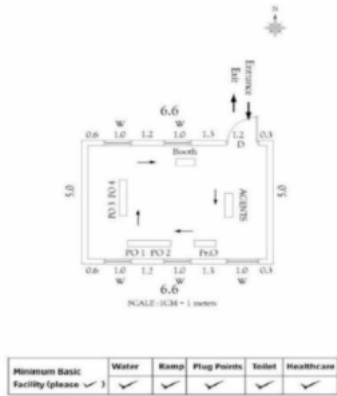

Google Map View

Polling Station Building Front View

Polling Station Front View

Cad View

Key MAP View

1 பெயர் : செல்வம்மாள் கணவர் பெயர் : செங்கோட்டையன் வீட்டு எண் : 1 வயது : 76 பாலினம் : பெண்	XUY1579838 Photo is available	2 பெயர் : மோகனசுந்தரம் தந்தை பெயர் : பழனிச்சாமி வீட்டு எண் : 1 வயது : 69 பாலினம் : ஆண்	XUY0605600 Photo is available	3 பெயர் : ஈஸ்வரி கணவர் பெயர் : மோகனசுந்தரம் வீட்டு எண் : 1 வயது : 59 பாலினம் : பெண்	XUY0605626 Photo is available
4 பெயர் : தனசேகர் தந்தை பெயர் : செங்கோட்டையன் வீட்டு எண் : 1 வயது : 56 பாலினம் : ஆண்	XUY1579846 Photo is available	5 பெயர் : தனலட்சுமி கணவர் பெயர் : வேலாயுதம் வீட்டு எண் : 1 வயது : 56 பாலினம் : பெண்	XUY2051340 Photo is available	6 பெயர் : மகேஸ்வரி கணவர் பெயர் : தனசேகர் வீட்டு எண் : 1 வயது : 51 பாலினம் : பெண்	XUY1579853 Photo is available
7 பெயர் : சரவணன் தந்தை பெயர் : மோகனசுந்தரம் வீட்டு எண் : 1 வயது : 39 பாலினம் : ஆண்	XUY0605618 Photo is available	8 பெயர் : கார்த்திகேயன் தந்தை பெயர் : முருகன் வீட்டு எண் : 1 வயது : 38 பாலினம் : ஆண்	XUY0494401 Photo is available	9 பெயர் : தனலட்சுமி கணவர் பெயர் : கார்த்திகேயன் வீட்டு எண் : 1 வயது : 35 பாலினம் : பெண்	XUY0494302 Photo is available
10 பெயர் : வேல்முருகன் தந்தை பெயர் : தனசேகர் வீட்டு எண் : 1/27 வயது : 28 பாலினம் : ஆண்	XUY1900752 Photo is available	11 பெயர் : வினோதினி தந்தை பெயர் : தனசேகர் வீட்டு எண் : 1/27 வயது : 25 பாலினம் : பெண்	XUY1900844 Photo is available	12 பெயர் : இளங்கோ தந்தை பெயர் : நடராஜன் வீட்டு எண் : 1-33 வயது : 41 பாலினம் : ஆண்	XUY1072875 Photo is available
13 பெயர் : அம்பிகா கணவர் பெயர் : நாகேந்திரன் வீட்டு எண் : 1/64 வயது : 38 பாலினம் : பெண்	XUY2202612 Photo is available	14 பெயர் : ஜீவா தந்தை பெயர் : முத்து வீட்டு எண் : 1/64 வயது : 37 பாலினம் : ஆண்	XUY2035020 Photo is available	15 பெயர் : ரம்யா கணவர் பெயர் : ஜீவா வீட்டு எண் : 1/64 வயது : 37 பாலினம் : பெண்	XUY2035723 Photo is available
16 பெயர் : நாகேந்திரன் தந்தை பெயர் : குருசாமி வீட்டு எண் : 1/64 வயது : 31 பாலினம் : ஆண்	XUY2202562 Photo is available	17 பெயர் : மோவ்ரித கிரிமோகன் தந்தை பெயர் : கிரிமோகன் ராமசாமி வீட்டு எண் : 1-ஏ வயது : 20 பாலினம் : பெண்	XUY2223576 Photo is available	18 பெயர் : நிர்மலா கணவர் பெயர் : குருநாதன் வீட்டு எண் : 1c வயது : 47 பாலினம் : பெண்	XUY1212422 Photo is available
19 பெயர் : சரவணன் தந்தை பெயர் : குருநாதன் வீட்டு எண் : 1 சி சாணங்காடு வயது : 24 பாலினம் : ஆண்	XUY1900737 Photo is available	20 பெயர் : மனோகர் தந்தை பெயர் : ராமசாமி வீட்டு எண் : 2 வயது : 67 பாலினம் : ஆண்	XUY0494005 Photo is available	21 பெயர் : சென்பகவள்ளி கணவர் பெயர் : பெரியசாமி வீட்டு எண் : 2 வயது : 63 பாலினம் : பெண்	XUY0194092 Photo is available
22 பெயர் : செல்வி கணவர் பெயர் : மனோகர் வீட்டு எண் : 2 வயது : 59 பாலினம் : பெண்	XUY0494021 Photo is available	23 பெயர் : ரவிக்குமார் தந்தை பெயர் : நாச்சிமுத்து வீட்டு எண் : 2 வயது : 54 பாலினம் : ஆண்	XUY0494740 Photo is available	24 பெயர் : மாலதி கணவர் பெயர் : ரவிக்குமார் வீட்டு எண் : 2 வயது : 50 பாலினம் : பெண்	XUY0494732 Photo is available
25 பெயர் : முருகேசன் தந்தை பெயர் : பச்சமுத்து வீட்டு எண் : 2 வயது : 50 பாலினம் : ஆண்	XUY0710327 Photo is available	26 பெயர் : கார்த்திக் தந்தை பெயர் : பெரியசாமி வீட்டு எண் : 2 வயது : 40 பாலினம் : ஆண்	XUY0194019 Photo is available	27 பெயர் : சசிக்குமார் தந்தை பெயர் : மனோகர் வீட்டு எண் : 2 வயது : 32 பாலினம் : ஆண்	XUY0825158 Photo is available
28 பெயர் : மைதிலி ஷரண் தந்தை பெயர் : ரவிக்குமார் வீட்டு எண் : 2/28 வயது : 26 பாலினம் : ஆண்	XUY1964121 Photo is available	29 பெயர் : சொக்கலிங்கம் தந்தை பெயர் : குமாரசாமி வீட்டு எண் : 3 வயது : 61 பாலினம் : ஆண்	XUY0493643 Photo is available	30 பெயர் : லலிதா கணவர் பெயர் : சொக்கலிங்கம் வீட்டு எண் : 3 வயது : 49 பாலினம் : பெண்	XUY0493767 Photo is available