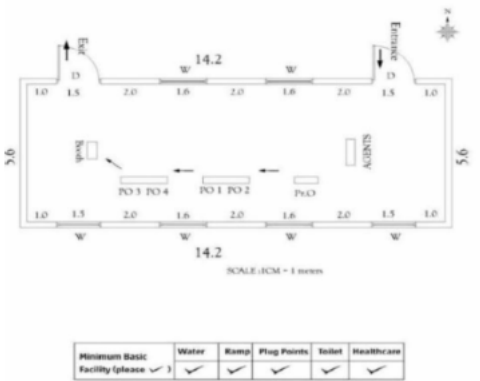

Google Map View

Polling Station Building Front View

Polling Station Front View

Cad View

Key MAP View

1	XUY0495796	பெயர் : சுப்புலட்சுமி கணவர் பெயர் : சீனிவாசன் வீட்டு எண் : 1 வயது : 79 பாலினம் : பெண்	Photo is available	2	XUY1583970	பெயர் : அம்மணியம்மாள் கணவர் பெயர் : ராசமணிக்கம் வீட்டு எண் : 1 வயது : 79 பாலினம் : பெண்	Photo is available	3	XUY1583996	பெயர் : கமலம் கணவர் பெயர் : ராஜீ வீட்டு எண் : 1 வயது : 73 பாலினம் : பெண்	Photo is available
4	XUY0999748	பெயர் : சரஸ்வதி கணவர் பெயர் : முனியப்பன் வீட்டு எண் : 1 வயது : 62 பாலினம் : பெண்	Photo is available	5	XUY1584002	பெயர் : சுசீலா கணவர் பெயர் : பழனிச்சாமி வீட்டு எண் : 1 வயது : 57 பாலினம் : பெண்	Photo is available	6	FSW6520704	பெயர் : சுரேஷ் தந்தை பெயர் : ராஜீ வீட்டு எண் : 1 வயது : 47 பாலினம் : ஆண்	Photo is available
7	XUY1000058	பெயர் : தனபால் தந்தை பெயர் : முனியப்பன் வீட்டு எண் : 1 வயது : 46 பாலினம் : ஆண்	Photo is available	8	XUY1000066	பெயர் : தேவகி கணவர் பெயர் : தனபால் வீட்டு எண் : 1 வயது : 40 பாலினம் : பெண்	Photo is available	9	XUY0496844	பெயர் : ஹோமலதா கணவர் பெயர் : சுரேஷ் வீட்டு எண் : 1 வயது : 35 பாலினம் : பெண்	Photo is available
10	XUY0999631	பெயர் : மோகன்ராஜ் தாயின் பெயர் : சுசீலா வீட்டு எண் : 1 வயது : 31 பாலினம் : ஆண்	Photo is available	11	XUY1901123	பெயர் : இதயாந் தந்தை பெயர் : குமார் வீட்டு எண் : 1 வயது : 25 பாலினம் : ஆண்	Photo is available	12	FSW9292095	பெயர் : ரேணுகாதேவி தந்தை பெயர் : மணிகண்டன் வீட்டு எண் : 1B வயது : 42 பாலினம் : பெண்	Photo is available
13	XUY1901149	பெயர் : வீரா ராகவன் தந்தை பெயர் : அன்பருவி வீட்டு எண் : 2 வயது : 39 பாலினம் : ஆண்	Photo is available	14	XUY1901172	பெயர் : லதா கணவர் பெயர் : அன்பருவி வீட்டு எண் : 2 ஏச் வயது : 63 பாலினம் : பெண்	Photo is available	15	XUY1584036	பெயர் : புவனேஸ்வரி கணவர் பெயர் : ராமசாமி வீட்டு எண் : 6 வயது : 78 பாலினம் : பெண்	Photo is available
16	XUY1584044	பெயர் : கிரிமோகன் தந்தை பெயர் : ராமசாமி வீட்டு எண் : 6 வயது : 52 பாலினம் : ஆண்	Photo is available	17	XUY2045326	பெயர் : தேவராஜ் தந்தை பெயர் : முத்துலட்சுமி வீட்டு எண் : 6/40 வயது : 25 பாலினம் : ஆண்	Photo is available	18	XUY1584051	பெயர் : ஈஸ்வரன் தந்தை பெயர் : நாச்சிமுத்து கவுண்டர் வீட்டு எண் : 7 வயது : 73 பாலினம் : ஆண்	Photo is available
19	XUY1584069	பெயர் : சரஸ்வதி கணவர் பெயர் : ஈஸ்வரன் வீட்டு எண் : 7 வயது : 68 பாலினம் : பெண்	Photo is available	20	FSW6522338	பெயர் : மணிகண்டன் தந்தை பெயர் : ஈஸ்வரன் வீட்டு எண் : 7 வயது : 47 பாலினம் : ஆண்	Photo is available	21	XUY1901099	பெயர் : ராஜேஷ் தந்தை பெயர் : லோகநாயகி வீட்டு எண் : 7 வயது : 37 பாலினம் : ஆண்	Photo is available
22	XUY1981364	பெயர் : சூர்யா தந்தை பெயர் : நல்லசிவம் வீட்டு எண் : 10 வயது : 23 பாலினம் : ஆண்	Photo is available	23	FSW3755220	பெயர் : வசந்தலட்சுமி கணவர் பெயர் : வெள்ளியங்கிரி வீட்டு எண் : 13 வயது : 61 பாலினம் : பெண்	Photo is available	24	FSW7796063	பெயர் : சுரேஷ் தந்தை பெயர் : அப்துல்ஜபார் வீட்டு எண் : 13 வயது : 51 பாலினம் : ஆண்	Photo is available
25	FSW7796113	பெயர் : சதியம்மே கணவர் பெயர் : சுரேஷ் வீட்டு எண் : 13 வயது : 50 பாலினம் : பெண்	Photo is available	26	XUY1168699	பெயர் : கிருபா லட்சுமி தந்தை பெயர் : வெள்ளியங்கிரி வீட்டு எண் : 13 வயது : 33 பாலினம் : பெண்	Photo is available	27	XUY2222941	பெயர் : அமல்உன்னிகிருஷ்ணன் சுரேஷ் சுரேஷ் அப்துல் ஜப்பார் தந்தை பெயர் : சுரேஷ் அப்துல் ஜப்பார் அப்துல் ஜப்பார் வீட்டு எண் : 13 பிரசாத் தெரு வீரப்பன் சத்த	Photo is available
28	XUY2048320	பெயர் : முரளி தந்தை பெயர் : நாரயணன் வீட்டு எண் : 15 2 வயது : 56 பாலினம் : ஆண்	Photo is available	29	XUY0195099	பெயர் : ரத்னா கணவர் பெயர் : தங்கவேலு வீட்டு எண் : 16 வயது : 76 பாலினம் : பெண்	Photo is available	30	XUY1901248	பெயர் : நரேந்திர குமார் தந்தை பெயர் : குமார் வீட்டு எண் : 16/36 வயது : 25 பாலினம் : ஆண்	Photo is available