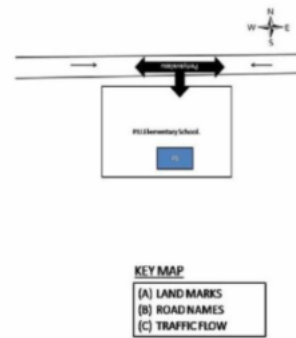

Key MAP View