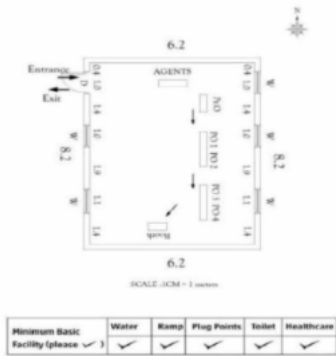

Google Map View

Polling Station Building Front View

Polling Station Front View

Cad View

Key MAP View

1 பெயர் : நீலா கணவர் பெயர்: குப்பன் வீட்டு எண் : 1 வயது : 62 பாலினம் : பெண் Photo is available	XUY1614007	2 பெயர் : ஜெகநாதன் தந்தை பெயர்: குப்பன் வீட்டு எண் : 1 வயது : 55 பாலினம் : ஆண் Photo is available	XUY1614015	# 3 பெயர் : வித்யா த தாயின் பெயர்: இந்திராணி வீட்டு எண் : 1 வயது : 24 பாலினம் : பெண் Photo is available	XUY1901586
4 பெயர் : பஞ்சவர்ணம் கணவர் பெயர்: மாரிமுத்து வீட்டு எண் : 01/26 வயது : 53 பாலினம் : பெண் Photo is available	XUY2087781	5 பெயர் : பிரபு தந்தை பெயர்: மாரிமுத்து வீட்டு எண் : 01/26 வயது : 33 பாலினம் : ஆண் Photo is available	XUY2087823	6 பெயர் : மறவர்மன் தந்தை பெயர்: மாரிமுத்து வீட்டு எண் : 01/26 வயது : 27 பாலினம் : ஆண் Photo is available	XUY2087831
7 பெயர் : சரண்யா கணவர் பெயர்: பிரபு வீட்டு எண் : 1/26 வயது : 24 பாலினம் : பெண் Photo is available	XUY2087799	8 பெயர் : தாமரை மு தந்தை பெயர்: முத்துகுமார் மா வீட்டு எண் : 1/36, வயது : 25 பாலினம் : பெண் Photo is available	XUY1950518	9 பெயர் : காந்திமதி கணவர் பெயர்: வெங்கடாசலம் வீட்டு எண் : 1c-2 வயது : 64 பாலினம் : பெண் Photo is available	XUY0498808
10 பெயர் : வசந்தா கணவர் பெயர்: ராஜா வீட்டு எண் : 1E வயது : 38 பாலினம் : பெண் Photo is available	XUY0606897	11 பெயர் : மணி தந்தை பெயர்: ஆறுமுகம் வீட்டு எண் : 2 வயது : 64 பாலினம் : ஆண் Photo is available	XUY1614023	12 பெயர் : பாலசுப்பிரமணி தந்தை பெயர்: முத்துசாமி வீட்டு எண் : 2 வயது : 60 பாலினம் : ஆண் Photo is available	XUY0054007
13 பெயர் : சின்னபொன்னு கணவர் பெயர்: மணி வீட்டு எண் : 2 வயது : 59 பாலினம் : பெண் Photo is available	FSW4511143	14 பெயர் : செல்வி கணவர் பெயர்: பாலசுப்பிரமணி வீட்டு எண் : 2 வயது : 51 பாலினம் : பெண் Photo is available	XUY0053991	15 பெயர் : தமிழ்ச்செல்வன் தந்தை பெயர்: அய்யாசாமி வீட்டு எண் : 2-14 வயது : 66 பாலினம் : ஆண் Photo is available	FSW9211749
16 பெயர் : கற்பகராணி கணவர் பெயர்: தமிழ்செல்வன் வீட்டு எண் : 2-14 வயது : 56 பாலினம் : பெண் Photo is available	FSW9211756	# 17 பெயர் : நந்தகுமார் த தந்தை பெயர்: தமிழ்செல்வன் வீட்டு எண் : 2-14 வயது : 38 பாலினம் : ஆண் Photo is available	FSW9211764	18 பெயர் : கலின் தந்தை பெயர்: தமிழ்செல்வன் வீட்டு எண் : 2-14 வயது : 33 பாலினம் : ஆண் Photo is available	XUY0918466
19 பெயர் : நிர்மலா தந்தை பெயர்: குமார் வீட்டு எண் : 2/59 வயது : 31 பாலினம் : பெண் Photo is available	XUY1985522	20 பெயர் : கனகா கணவர் பெயர்: முருகேசன் வீட்டு எண் : 2/63 வயது : 60 பாலினம் : பெண் Photo is available	XUY1865054	21 பெயர் : ராசாத்தி கணவர் பெயர்: சின்னதம்பி வீட்டு எண் : 3 வயது : 64 பாலினம் : பெண் Photo is available	XUY1614031
22 பெயர் : சங்கர் கிருஷ்ணன் தந்தை பெயர்: சின்னத்தம்பி வீட்டு எண் : 3 வயது : 43 பாலினம் : ஆண் Photo is available	XUY0711358	23 பெயர் : சாமிநாதன் தந்தை பெயர்: பொன்னுச்சாமி வீட்டு எண் : 3/1 வயது : 51 பாலினம் : ஆண் Photo is available	XUY1738194	24 பெயர் : ரஞ்சிதா கணவர் பெயர்: சாமிநாதன் வீட்டு எண் : 3/1 வயது : 46 பாலினம் : பெண் Photo is available	FSW3931441
25 பெயர் : மதுமிதா தந்தை பெயர்: சாமிநாதன் வீட்டு எண் : 3/1 வயது : 22 பாலினம் : பெண் Photo is available	XUY2167583	26 பெயர் : செல்லகுமார் தந்தை பெயர்: பழனியப்பன் வீட்டு எண் : 4 வயது : 59 பாலினம் : ஆண் Photo is available	FSW3831013	27 பெயர் : தனலட்சுமி கணவர் பெயர்: செல்வகுமார் வீட்டு எண் : 4 வயது : 51 பாலினம் : பெண் Photo is available	XUY1614056
28 பெயர் : ராஜ்குமார் தந்தை பெயர்: செல்வகுமார் வீட்டு எண் : 4 வயது : 34 பாலினம் : ஆண் Photo is available	XUY0499145	29 பெயர் : கலைச்செல்வி சு கணவர் பெயர்: சுரேந்தர் கு வீட்டு எண் : 4/62 வயது : 38 பாலினம் : பெண் Photo is available	NFS0847715	30 பெயர் : சுரேந்தர் கு தந்தை பெயர்: குமார் வீட்டு எண் : 4/62 வயது : 37 பாலினம் : ஆண் Photo is available	FSW9211954