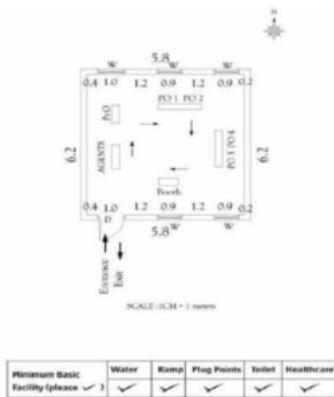

Google Map View

Polling Station Building Front View

Polling Station Front View

Cad View

Key MAP View

1 பெயர் : அழகுசுந்தரம் தந்தை பெயர்: பொன்னாள் வீட்டு எண் : 1 வயது : 50 பாலினம் : ஆண் Photo is available	FSW3937349	2 பெயர் : கலைச்செல்வி தந்தை பெயர்: அழகுசுந்தரம் வீட்டு எண் : 1 வயது : 46 பாலினம் : பெண் Photo is available	FSW3923984	3 பெயர் : குருநாதன் தந்தை பெயர்: அழகுசுந்தரம் வீட்டு எண் : 1 வயது : 29 பாலினம் : ஆண் Photo is available	XUY1169242
4 பெயர் : அவிஜய் தந்தை பெயர்: அலகு சுந்தரம் வீட்டு எண் : 1 வயது : 24 பாலினம் : ஆண் Photo is available	XUY1902006	5 பெயர் : அம்பிகா மு கணவர் பெயர்: நாகராஜன் வீட்டு எண் : 1 வயது : 23 பாலினம் : பெண் Photo is available	XUY2088078	6 பெயர் : பிரதீப் தந்தை பெயர்: சரவணன் வீட்டு எண் : 1/3 வயது : 21 பாலினம் : ஆண் Photo is available	XUY2088151
7 பெயர் : தட்சணா மூர்த்தி ச தந்தை பெயர்: சரவணன் வீட்டு எண் : 1/3 அம்பேத்கார் நகர் வயது : 21 பாலினம் : ஆண் Photo is available	XUY2286342	8 பெயர் : பிரேமலதா தந்தை பெயர்: முருகன் வீட்டு எண் : 1E வயது : 33 பாலினம் : பெண் Photo is available	XUY0711887	9 பெயர் : சாந்தி கணவர் பெயர்: கிருஷ்ணன் வீட்டு எண் : 1-E வயது : 33 பாலினம் : பெண் Photo is available	XUY0711655
10 பெயர் : பழனிச்சாமி தந்தை பெயர்: குமரன் வீட்டு எண் : 2 வயது : 63 பாலினம் : ஆண் Photo is available	XUY0055483	11 பெயர் : மாதம்மாள் கணவர் பெயர்: பழனிச்சாமி வீட்டு எண் : 2 வயது : 56 பாலினம் : பெண் Photo is available	XUY0055491	12 பெயர் : லலிதா கணவர் பெயர்: மகேந்திரன் வீட்டு எண் : 2 வயது : 40 பாலினம் : பெண் Photo is available	XUY0774141
13 பெயர் : நாகலட்சுமி தந்தை பெயர்: ராஜா வீட்டு எண் : 2 வயது : 30 பாலினம் : பெண் Photo is available	XUY1001510	14 பெயர் : மகாலட்சுமி கணவர் பெயர்: சரவணன் வீட்டு எண் : 3 வயது : 40 பாலினம் : பெண் Photo is available	XUY0196626	15 பெயர் : சஞ்சய் தந்தை பெயர்: தங்கராஜ் வீட்டு எண் : 3/36 வயது : 20 பாலினம் : ஆண் Photo is available	XUY2199958
16 பெயர் : கார்த்திகேயன் தந்தை பெயர்: பழனிச்சாமி வீட்டு எண் : 3/40 வயது : 21 பாலினம் : ஆண் Photo is available	XUY2104313	17 பெயர் : துர்கா ப தந்தை பெயர்: பழனிச்சாமி வீட்டு எண் : 3/40 வயது : 19 பாலினம் : பெண் Photo is available	XUY2253896	18 பெயர் : கண்ணன் கணவர் பெயர்: ராமசாமி வீட்டு எண் : 4 வயது : 70 பாலினம் : பெண் Photo is available	FSW3964343
19 பெயர் : வீரம்மாள் கணவர் பெயர்: கண்ணன் வீட்டு எண் : 4 வயது : 70 பாலினம் : பெண் Photo is available	XUY1901941	20 பெயர் : பழனியம்மாள் கணவர் பெயர்: முருகன் வீட்டு எண் : 4 வயது : 55 பாலினம் : பெண் Photo is available	FSW6522098	21 பெயர் : கருப்புசாமி தந்தை பெயர்: கண்ணன் வீட்டு எண் : 4 வயது : 54 பாலினம் : ஆண் Photo is available	FSW6521090
22 பெயர் : தெய்வாளை கணவர் பெயர்: கருப்புசாமி வீட்டு எண் : 4 வயது : 46 பாலினம் : பெண் Photo is available	FSW6521082	23 பெயர் : கோபி தந்தை பெயர்: அமுதா வீட்டு எண் : 4 வயது : 40 பாலினம் : ஆண் Photo is available	XUY0055509	24 பெயர் : மணிமேகலை கணவர் பெயர்: முத்துசாமி வீட்டு எண் : 4 வயது : 37 பாலினம் : பெண் Photo is available	XUY0196634
25 பெயர் : கௌசல்யா தந்தை பெயர்: கருப்புசாமி வீட்டு எண் : 4 வயது : 24 பாலினம் : பெண் Photo is available	XUY2088086	26 பெயர் : தரணியா தந்தை பெயர்: கருப்புசாமி வீட்டு எண் : 4 வயது : 22 பாலினம் : பெண் Photo is available	XUY2117489	27 பெயர் : செளனிய க தந்தை பெயர்: கருப்புசாமி வீட்டு எண் : 4 வயது : 21 பாலினம் : பெண் Photo is available	XUY2212447
28 பெயர் : தங்கமணி தந்தை பெயர்: முருகன் வீட்டு எண் : 4/50 வயது : 33 பாலினம் : பெண் Photo is available	XUY2176824	29 பெயர் : கார்த்திக் தந்தை பெயர்: முருகன் வீட்டு எண் : 4/50 வயது : 31 பாலினம் : ஆண் Photo is available	XUY2176758	30 பெயர் : சுசந்தி தந்தை பெயர்: குமார் வீட்டு எண் : 4/50 வயது : 31 பாலினம் : பெண் Photo is available	UJH0719658