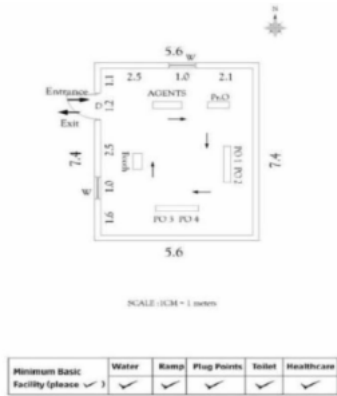

Google Map View

Polling Station Building Front View

Polling Station Front View

Cad View

Key MAP View

1 பெயர் : செளபரணிகா தந்தை பெயர்: பாபுஜி வீட்டு எண் : 1 வயது : 28 பாலினம் : பெண் Photo is available	XUY1269323	2 பெயர் : தமிழரசி தந்தை பெயர்: காளிதாசன் வீட்டு எண் : 1 வயது : 26 பாலினம் : பெண் Photo is available	XUY1465954	3 பெயர் : அப்துல் ரகுமான் தந்தை பெயர்: ஷேக் முகமது வீட்டு எண் : 1/44 வயது : 23 பாலினம் : ஆண் Photo is available	XUY1974922
4 பெயர் : லட்சுமணன் தந்தை பெயர்: கிருஷ்ணன் வீட்டு எண் : 1E வயது : 39 பாலினம் : ஆண் Photo is available	XUY0055665	5 பெயர் : சந்தியா தந்தை பெயர்: மோகன் வீட்டு எண் : 1E வயது : 33 பாலினம் : பெண் Photo is available	XUY0712158	6 பெயர் : கோகுல் தந்தை பெயர்: பழனிசாமி வீட்டு எண் : 1E வயது : 29 பாலினம் : ஆண் Photo is available	XUY1114289
7 பெயர் : ஆனந்தன் தந்தை பெயர்: சின்னச்சாமி வீட்டு எண் : 2-1 வயது : 51 பாலினம் : ஆண் Photo is available	FSW4533683	8 பெயர் : தினேஷ்வரன் தந்தை பெயர்: பெரியசாமி வீட்டு எண் : 2-389 வயது : 41 பாலினம் : ஆண் Photo is available	XUY0712117	9 பெயர் : பாஸ்கரன் தந்தை பெயர்: கணபதி வீட்டு எண் : 3-1 வயது : 60 பாலினம் : ஆண் Photo is available	XUY1619642
10 பெயர் : லதா கணவர் பெயர்: பாஸ்கரன் வீட்டு எண் : 3-1 வயது : 50 பாலினம் : பெண் Photo is available	XUY1619659	11 பெயர் : முருகேசன் தந்தை பெயர்: ராமசாமி வீட்டு எண் : 3-3 வயது : 69 பாலினம் : ஆண் Photo is available	XUY1619667	12 பெயர் : வெங்கட்டம்மாள் கணவர் பெயர்: கொழந்தைவேல் வீட்டு எண் : 3-3 வயது : 66 பாலினம் : பெண் Photo is available	XUY1619675
13 பெயர் : கண்ணம்மாள் கணவர் பெயர்: முருகேசன் வீட்டு எண் : 3-3 வயது : 62 பாலினம் : பெண் Photo is available	XUY1619683	14 பெயர் : மகேஸ்வரன் தந்தை பெயர்: சுப்பிரமணியன் வீட்டு எண் : 4 வயது : 54 பாலினம் : ஆண் Photo is available	XUY0055657	15 பெயர் : மோகன்குமார் தாயின் பெயர்: நல்லம்மாள் வீட்டு எண் : 5 வயது : 45 பாலினம் : ஆண் Photo is available	XUY0056135
16 பெயர் : செந்தில் தந்தை பெயர்: கிட்டுசாமி வீட்டு எண் : 6 வயது : 44 பாலினம் : ஆண் Photo is available	FSW3896263	17 பெயர் : ஈஸ்வரன் தந்தை பெயர்: பெருமான் வீட்டு எண் : 10 வயது : 61 பாலினம் : ஆண் Photo is available	FSW4531828	18 பெயர் : கௌரி கணவர் பெயர்: கொழந்தசாமி வீட்டு எண் : 10 வயது : 57 பாலினம் : பெண் Photo is available	XUY1214071
19 பெயர் : சாந்தி கணவர் பெயர்: ஈஸ்வரன் வீட்டு எண் : 10 வயது : 51 பாலினம் : பெண் Photo is available	FSW4532230	20 பெயர் : பொன்னி கணவர் பெயர்: குழந்தையப்பன் வீட்டு எண் : 10 வயது : 48 பாலினம் : பெண் Photo is available	FSW4532248	21 பெயர் : சோமசுந்தரம் தந்தை பெயர்: சுப்பிரமணி வீட்டு எண் : 10 வயது : 42 பாலினம் : ஆண் Photo is available	FSW4532099
22 பெயர் : தினேஷ் தந்தை பெயர்: ஆறுமுகம் வீட்டு எண் : 10 வயது : 25 பாலினம் : ஆண் Photo is available	XUY1457464	23 பெயர் : கொழந்தசாமி தந்தை பெயர்: குப்புசாமி வீட்டு எண் : 10-1 வயது : 63 பாலினம் : ஆண் Photo is available	XUY1619709	24 பெயர் : குழந்தையப்பன் தந்தை பெயர்: நடேசன் வீட்டு எண் : 10-1 வயது : 53 பாலினம் : ஆண் Photo is available	FSW4532255
25 பெயர் : ராஜராஜேஸ்வரி கணவர் பெயர்: செல்லமுத்து வீட்டு எண் : 10-1 வயது : 50 பாலினம் : பெண் Photo is available	FSW8841884	26 பெயர் : சாமியாத்தாள் கணவர் பெயர்: குப்புசாமி வீட்டு எண் : 10-2 வயது : 76 பாலினம் : பெண் Photo is available	XUY1619725	27 பெயர் : சுப்பிரமணி தந்தை பெயர்: செல்லப்ப செட்டி வீட்டு எண் : 10-2 வயது : 61 பாலினம் : ஆண் Photo is available	FSW4532115
28 பெயர் : செல்லமுத்து தந்தை பெயர்: குப்புசாமி வீட்டு எண் : 10-2 வயது : 60 பாலினம் : ஆண் Photo is available	XUY1619733	29 பெயர் : தேன்மொழி கணவர் பெயர்: சுப்பிரமணி வீட்டு எண் : 10-2 வயது : 56 பாலினம் : பெண் Photo is available	FSW4532123	30 பெயர் : ஷாலினி தந்தை பெயர்: செல்லமுத்து வீட்டு எண் : 10-374 வயது : 28 பாலினம் : பெண் Photo is available	XUY1214154