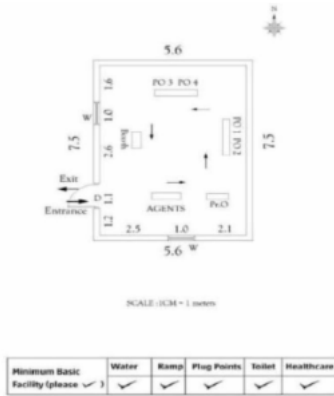

Google Map View

Polling Station Building Front View

Polling Station Front View

Cad View

Key MAP View

1 பெயர் : சேகர் தந்தை பெயர்: ராசமாணிக்கம் வீட்டு எண் : 1 வயது : 62 பாலினம் : ஆண் Photo is available	FSW7950728	2 பெயர் : சாந்தி கணவர் பெயர்: சேகர் வீட்டு எண் : 1 வயது : 59 பாலினம் : பெண் Photo is available	FSW7953227	3 பெயர் : தியாக பிரபு தந்தை பெயர்: சேகர் வீட்டு எண் : 1 வயது : 33 பாலினம் : ஆண் Photo is available	XUY0889667
4 பெயர் : பூஜா கணவர் பெயர்: தியாக பிரபு வீட்டு எண் : 1/20 வயது : 26 பாலினம் : பெண் Photo is available	XUY2157766	5 பெயர் : ப. ராஜகோபாலன் தந்தை பெயர்: பழனியப்ப முதலியார் வீட்டு எண் : 1ஏ வயது : 78 பாலினம் : ஆண் Photo is available	XUY1445931	6 பெயர் : லட்சுமியம்மாள் கணவர் பெயர்: பழனியப்பன் வீட்டு எண் : 3 வயது : 80 பாலினம் : பெண் Photo is available	FSW7949597
7 பெயர் : காளிமுத்து தந்தை பெயர்: பழனியப்பன் வீட்டு எண் : 3 வயது : 60 பாலினம் : ஆண் Photo is available	FSW2450781	8 பெயர் : சின்ராஜ் தந்தை பெயர்: குட்டி வீட்டு எண் : 3 வயது : 59 பாலினம் : ஆண் Photo is available	FSW7947823	9 பெயர் : ஜெயமணி கணவர் பெயர்: சின்ராஜ் வீட்டு எண் : 3 வயது : 56 பாலினம் : பெண் Photo is available	FSW7947815
10 பெயர் : மணி கணவர் பெயர்: காளிமுத்து வீட்டு எண் : 3 வயது : 50 பாலினம் : பெண் Photo is available	FSW7949589	11 பெயர் : கார்த்திகா தந்தை பெயர்: காளிமுத்து வீட்டு எண் : 3 வயது : 29 பாலினம் : பெண் Photo is available	XUY1169622	12 பெயர் : ராமச்சந்திரன் தந்தை பெயர்: கோபாலன் வீட்டு எண் : 4 வயது : 73 பாலினம் : ஆண் Photo is available	XUY1851831
13 பெயர் : சசிகலா கணவர் பெயர்: மணி வீட்டு எண் : 4 வயது : 66 பாலினம் : பெண் Photo is available	XUY1851849	14 பெயர் : இந்திரா கணவர் பெயர்: ராமச்சந்திரன் வீட்டு எண் : 4 வயது : 62 பாலினம் : பெண் Photo is available	XUY1851856	15 பெயர் : ஜோதிலட்சுமி கோபால் கணவர் பெயர்: கோபால் வீட்டு எண் : 4 வயது : 61 பாலினம் : பெண் Photo is available	FSW4532347
16 பெயர் : மகேஸ்வரி கணவர் பெயர்: ஆனந்தன் வீட்டு எண் : 4 வயது : 59 பாலினம் : பெண் Photo is available	FSW6585814	17 பெயர் : ஹரிகிருஷ்ணன் தந்தை பெயர்: ராமச்சந்திரன் வீட்டு எண் : 4 வயது : 39 பாலினம் : ஆண் Photo is available	XUY0257808	18 பெயர் : சதீஸ்குமார் தந்தை பெயர்: மணி வீட்டு எண் : 5 வயது : 44 பாலினம் : ஆண் Photo is available	FSW7949688
19 பெயர் : தமிழ்ச்செல்வம் தந்தை பெயர்: கோபால் வீட்டு எண் : 5 வயது : 40 பாலினம் : ஆண் Photo is available	XUY0796656	20 பெயர் : சதீஷ் தந்தை பெயர்: கோபால் வீட்டு எண் : 5 வயது : 33 பாலினம் : ஆண் Photo is available	XUY0796664	21 பெயர் : ஜெகதீஷ்வரன் தந்தை பெயர்: சண்முகசுந்தரம் வீட்டு எண் : 6 வயது : 52 பாலினம் : ஆண் Photo is available	XUY0300582
22 பெயர் : துர்க்கா தந்தை பெயர்: ஜெகதீஷ்வரன் வீட்டு எண் : 6 வயது : 40 பாலினம் : பெண் Photo is available	XUY0300590	23 பெயர் : பழனிச்சாமி தந்தை பெயர்: பெரியசாமி வீட்டு எண் : 8 வயது : 65 பாலினம் : ஆண் Photo is available	XUY1002245	24 பெயர் : பரிமளம் கணவர் பெயர்: பழனிச்சாமி வீட்டு எண் : 8 வயது : 57 பாலினம் : பெண் Photo is available	XUY1002229
25 பெயர் : எழிலரசன் தந்தை பெயர்: மணி வீட்டு எண் : 8 வயது : 40 பாலினம் : ஆண் Photo is available	FSW6585673	26 பெயர் : தீபிகா தந்தை பெயர்: பழனிச்சாமி வீட்டு எண் : 8 வயது : 30 பாலினம் : பெண் Photo is available	XUY1002252	27 பெயர் : கோபாலகிருஷ்ணன் தந்தை பெயர்: பொன்னுசாமி வீட்டு எண் : 8-1 வயது : 54 பாலினம் : ஆண் Photo is available	FSW7951148
28 பெயர் : ஜோதிமுருகன் தந்தை பெயர்: பொன்னுசாமி வீட்டு எண் : 8-1 வயது : 53 பாலினம் : ஆண் Photo is available	FSW7951296	29 பெயர் : லதா கணவர் பெயர்: கோபாலகிருஷ்ணன் வீட்டு எண் : 8-1 வயது : 50 பாலினம் : பெண் Photo is available	FSW7951155	30 பெயர் : பிரேமலதா கணவர் பெயர்: ஜோதிமுருகன் வீட்டு எண் : 8-1 வயது : 46 பாலினம் : பெண் Photo is available	FSW7951312