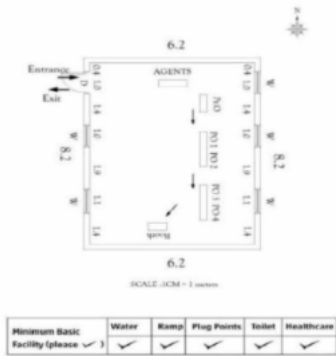

Google Map View

Polling Station Building Front View

Polling Station Front View

Cad View

Key MAP View

1 பெயர் : கிட்டுசாமி தந்தை பெயர் : கந்தசாமி வீட்டு எண் : 4 வயது : 70 பாலினம் : ஆண் Photo is available	FSW6540595	2 பெயர் : சமதி கணவர் பெயர் : கிட்டுசாமி வீட்டு எண் : 4 வயது : 58 பாலினம் : பெண் Photo is available	FSW6540611	3 பெயர் : இராஜேந்திரன் தந்தை பெயர் : குமாரசாமி வீட்டு எண் : 5 வயது : 68 பாலினம் : ஆண் Photo is available	FSW3786910
4 பெயர் : சமதி கணவர் பெயர் : இராஜேந்திரன் வீட்டு எண் : 5 வயது : 62 பாலினம் : பெண் Photo is available	FSW3791880	5 பெயர் : முஹமது சகைல் தந்தை பெயர் : முபாரக் பாட்சா வீட்டு எண் : 10 வயது : 28 பாலினம் : ஆண் Photo is available	XUY1405364	6 பெயர் : சுரேஷ்குமார் தந்தை பெயர் : மனோகரன் வீட்டு எண் : 11/60 வயது : 42 பாலினம் : ஆண் Photo is available	FSW4510467
7 பெயர் : ஜீவானந்தம் தந்தை பெயர் : மனோகரன் வீட்டு எண் : 11/60 வயது : 40 பாலினம் : ஆண் Photo is available	XUY0504118	8 பெயர் : ரேவதி கணவர் பெயர் : சுரேஷ்குமார் வீட்டு எண் : 11/60 வயது : 37 பாலினம் : பெண் Photo is available	XUY1114446	9 பெயர் : சுகுமார் தந்தை பெயர் : சோதி நாயகம் வீட்டு எண் : 51 வயது : 50 பாலினம் : ஆண் Photo is available	FSW8981425
10 பெயர் : வெற்றிவேல் தந்தை பெயர் : ராஜ்ஜி வீட்டு எண் : 52 வயது : 38 பாலினம் : ஆண் Photo is available	XUY0301192	11 பெயர் : இராமசாமி தந்தை பெயர் : நாச்சி முத்து வீட்டு எண் : 53 வயது : 73 பாலினம் : ஆண் Photo is available	XUY1853084	12 பெயர் : சதீஸ்குமார் தந்தை பெயர் : ராமசாமி வீட்டு எண் : 53 வயது : 45 பாலினம் : ஆண் Photo is available	FSW7954035
13 பெயர் : சுசீலா கணவர் பெயர் : ரவிச்சந்திரன் வீட்டு எண் : 56 வயது : 60 பாலினம் : பெண் Photo is available	FSW7952856	14 பெயர் : அனிதா கணவர் பெயர் : சதீஸ்குமார் வீட்டு எண் : 56 வயது : 39 பாலினம் : பெண் Photo is available	XUY0301077	15 பெயர் : சோபனா தந்தை பெயர் : ரவிச்சந்திரன் வீட்டு எண் : 56 வயது : 36 பாலினம் : பெண் Photo is available	XUY0301069
16 பெயர் : நந்தினி தந்தை பெயர் : ரவிச்சந்திரன் வீட்டு எண் : 56 வயது : 29 பாலினம் : பெண் Photo is available	XUY1114644	17 பெயர் : விக்னேஷ்வர் தந்தை பெயர் : ரகு வீட்டு எண் : 58/325 வயது : 25 பாலினம் : ஆண் Photo is available	XUY1987965	18 பெயர் : அரவிந்தன் தந்தை பெயர் : கணேசன் வீட்டு எண் : 81 வயது : 32 பாலினம் : ஆண் Photo is available	XUY1169788
19 பெயர் : நவீனா தந்தை பெயர் : மணிகண்டன் வீட்டு எண் : 113 வயது : 23 பாலினம் : பெண் Photo is available	XUY2004703	20 பெயர் : வர்ஷினி ல தந்தை பெயர் : லட்சுமணன் வீட்டு எண் : 118/1 வயது : 25 பாலினம் : பெண் Photo is available	XUY1487297	21 பெயர் : செளமியா ஊ ச தந்தை பெயர் : சக்திவேல் வீட்டு எண் : 180,மாணிக்கம்பாளையம் ஹவுசிங் வயது : 19 பாலினம் : பெண் Photo is available	XUY2269868
22 பெயர் : லோகேஸ்வரன் தந்தை பெயர் : சண்முகம் வீட்டு எண் : 223 வயது : 21 பாலினம் : ஆண் Photo is available	XUY2194173	23 பெயர் : ம மு முஹம்மது அமீருல் ராஷித் தந்தை பெயர் : முஹம்மது நிஜாமுத்தின் வீட்டு எண் : 227 வயது : 27 பாலினம் : ஆண் Photo is available	XUY1411263	24 பெயர் : பூந்தர் தந்தை பெயர் : நடராஜ் வீட்டு எண் : 233 வயது : 28 பாலினம் : ஆண் Photo is available	XUY1363084
25 பெயர் : பாரத்குமார் தந்தை பெயர் : நடராஜ் வீட்டு எண் : 233 வயது : 27 பாலினம் : ஆண் Photo is available	XUY1363076	26 பெயர் : ஆனந்தராஜ் தந்தை பெயர் : பொன்னுசாமி வீட்டு எண் : 242 வயது : 51 பாலினம் : ஆண் Photo is available	XUY1431139	27 பெயர் : எஸ். சந்தியா தாயின் பெயர் : எஸ். புவனேஸ்வரி வீட்டு எண் : 247 வயது : 26 பாலினம் : பெண் Photo is available	XUY1449552
28 பெயர் : ஃபிரோஸ தந்தை பெயர் : அக்தர பாஷா வீட்டு எண் : 288 வயது : 24 பாலினம் : ஆண் Photo is available	XUY1958586	29 பெயர் : பூபதி பாலமுருகன் தந்தை பெயர் : பாலமுருகன் ஆறுமுகம் வீட்டு எண் : 320 வயது : 22 பாலினம் : ஆண் Photo is available	XUY2270452	30 பெயர் : நஸ்ரின் சல்தானா தந்தை பெயர் : முகைதீன் வீட்டு எண் : 337 வயது : 24 பாலினம் : பெண் Photo is available	XUY1989375