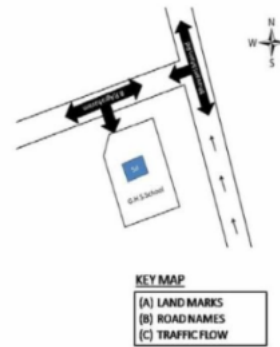

3. வாக்குச் சாவடியின் விவரங்கள்

வாக்குச் சாவடியின் எண் மற்றும் பெயர் : 9 - அரசினர் மேல்நிலைப்பள்ளி, பி.பெ.அக்ரஹாரம்-638005 வாக்குச் சாவடியின் முகவரி : அரசினர் மேல் நிலைப் பள்ளி, மேற்கு பார்த்த தாரசு கட்டிடம் தெற்கு பகுதி அறை எண்.7, பி.பெ.அக்ரஹாரம்-638005	வாக்குச் சாவடியின் வகைப்பாடு (ஆண்/பெண்/பொது) துணை வாக்குச் சாவடிகளின் எண்ணிக்கை :	பொது 0
---	--	----------------------

Google Map View

Polling Station Building Front View

Polling Station Front View

Cad View

Key MAP View

சட்டமன்றத் தொகுதியின் எண் மற்றும் பெயர் : 98-ஈரோடு (கிழக்கு)
பிரிவு எண் மற்றும் பெயர் 1-ஈரோடு (மா) பி பெ அக்ரஹாரம், ஞானபுரம் வார்டு 6