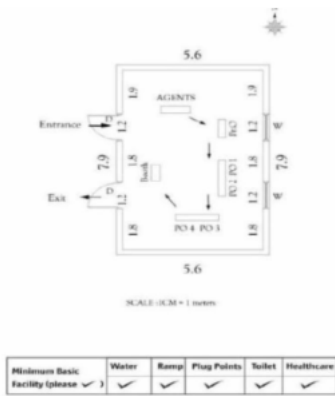

Google Map View

Polling Station Building Front View

Polling Station Front View

Cad View

Key MAP View

சட்டமன்றத் தொகுதியின் எண் மற்றும் பெயர் : 98-ஈரோடு (கிழக்கு)
பிரிவு எண் மற்றும் பெயர் 1-ஈரோடு (மா) பி பெ அக்ரஹாரம், ஞானபுரம் வார்டு 6