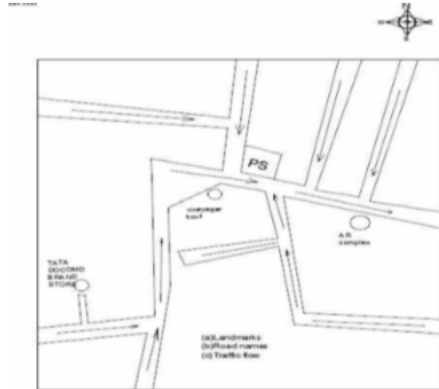

Key MAP View