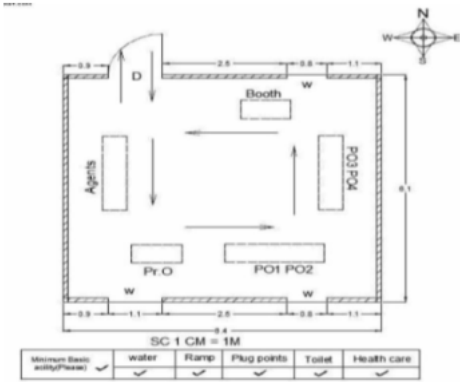

Google Map View

Polling Station Building Front View

Polling Station Front View

Cad View

Key MAP View

1 பெயர் : யுவராஜ் தந்தை பெயர் : சேகர் வீட்டு எண் : 0 வயது : 28 பாலினம் : ஆண் Photo is available	RTW2514883	2 பெயர் : சர்மிளா தந்தை பெயர் : சேகர் வீட்டு எண் : 0 வயது : 25 பாலினம் : பெண் Photo is available	RTW2505147	3 பெயர் : புஷ்பதமயந்தி தந்தை பெயர் : தியாகராஜ் வீட்டு எண் : 1 வயது : 46 பாலினம் : பெண் Photo is available	FSW3891991
4 பெயர் : கௌசல்யா கணவர் பெயர் : நபிஸ் அஹமத் வீட்டு எண் : 1/181,ராம் நகர் 2வது வீதி வயது : 28 பாலினம் : பெண் Photo is available	RTW2720456	5 பெயர் : கவின தந்தை பெயர் : தங்கராஜ் வீட்டு எண் : 1-சி வயது : 23 பாலினம் : ஆண் Photo is available	RTW2463354	6 பெயர் : கார்த்தி தந்தை பெயர் : நடராஜன் வீட்டு எண் : 02 வயது : 22 பாலினம் : ஆண் Photo is available	RTW2672228
7 பெயர் : அரவிந்த் பூ தந்தை பெயர் : பூபதி வீட்டு எண் : 2 வயது : 22 பாலினம் : ஆண் Photo is available	RTW2709608	8 பெயர் : ருக்மணி பூ தந்தை பெயர் : பூபதி வீட்டு எண் : 2 வயது : 20 பாலினம் : பெண் Photo is available	RTW2865160	9 பெயர் : மகேந்திரன் தி தந்தை பெயர் : திருமூர்த்தி வீட்டு எண் : 2 வயது : 19 பாலினம் : ஆண் Photo is available	RTW2905784
10 பெயர் : மோனீஸ்வரன் தந்தை பெயர் : சண்முகசுந்தரம் வீட்டு எண் : 4/319,நேதாஜி நகர் வயது : 23 பாலினம் : ஆண் Photo is available	RTW2533420	11 பெயர் : அஷ்வத்தாமன் பு தந்தை பெயர் : புருஷோத்தமன் வீட்டு எண் : 5 வயது : 23 பாலினம் : ஆண் Photo is available	RTW2559987	12 பெயர் : சாந்தாராணி கணவர் பெயர் : ராஜகுமார் வீட்டு எண் : 5 அம்மன் நாகர் வயது : 53 பாலினம் : பெண் Photo is available	RTW0431205
13 பெயர் : ராம் பிரசாத் ரா தந்தை பெயர் : ராஜகுமார் வீட்டு எண் : 5 அம்மன் நாகர் வயது : 29 பாலினம் : ஆண் Photo is available	RTW1456755	14 பெயர் : பரிமலா தா கணவர் பெயர் : தாமோதரன் வீட்டு எண் : 6/7 வயது : 52 பாலினம் : பெண் Photo is available	RTW2723757	15 பெயர் : சிவதாசன் தந்தை பெயர் : கேசவன் வீட்டு எண் : 6-ஹுச் வயது : 55 பாலினம் : ஆண் Photo is available	RTW0414706
16 பெயர் : பிரியா கணவர் பெயர் : சிவதாசன் வீட்டு எண் : 6-ஹுச் வயது : 44 பாலினம் : பெண் Photo is available	RTW0415869	S 17 பெயர் : அசோக்ராஜ் தந்தை பெயர் : லோக்நாதன் வீட்டு எண் : 7/140 வயது : 27 பாலினம் : ஆண் Photo is available	RTW1739069	18 பெயர் : திலகவதி கணவர் பெயர் : கோவிந்தசாமி வீட்டு எண் : 7ஏ வயது : 45 பாலினம் : பெண் Photo is available	RTW2522282
19 பெயர் : பிரியா கணவர் பெயர் : ராஜேந்திரன் வீட்டு எண் : 8 வயது : 34 பாலினம் : பெண் Photo is available	RTW2528396	20 பெயர் : ஜெயந்தி கணவர் பெயர் : சுரேஷ் வீட்டு எண் : 9 வயது : 34 பாலினம் : பெண் Photo is available	RTW2546539	21 பெயர் : ஹரிகரன் சுப்பிரமணி தந்தை பெயர் : சுப்பிரமணி வீட்டு எண் : 9 பீ வயது : 23 பாலினம் : ஆண் Photo is available	RTW2647535
22 பெயர் : ஜெய்விஷ்ணுத் வி க தந்தை பெயர் : வினோத்கண்ணன் ஜெ வீட்டு எண் : 9வி அடுக்ககம் ஸேகந்த் தளம் வயது : 19 பாலினம் : ஆண் Photo is available	RTW2934776	23 பெயர் : விஷால் தந்தை பெயர் : தினேஷ்குமார் வீட்டு எண் : 11 வயது : 24 பாலினம் : ஆண் Photo is available	RTW2530210	24 பெயர் : லோகேஷ் குமார் தந்தை பெயர் : பால்கரன் வீட்டு எண் : 11 வயது : 23 பாலினம் : ஆண் Photo is available	RTW2436194
25 பெயர் : பர்வீன் பாணு தந்தை பெயர் : குலாம் முர்த்தஜா வீட்டு எண் : 11/9 வயது : 26 பாலினம் : பெண் Photo is available	RTW2436566	26 பெயர் : விக்ரம் தந்தை பெயர் : சுந்திரவேல் வீட்டு எண் : 12-9 வயது : 39 பாலினம் : ஆண் Photo is available	RTW0413138	27 பெயர் : மஞ்சளா தங்கராஜ் கணவர் பெயர் : தங்கராஜ் வீட்டு எண் : 13/1 வயது : 75 பாலினம் : பெண் Photo is available	RTW2935047
28 பெயர் : தீபிகா தந்தை பெயர் : ரவி வீட்டு எண் : 13/36 கலை இல்லம் வயது : 19 பாலினம் : பெண் Photo is available	RTW2895977	29 பெயர் : நாராயணமூர்த்தி தந்தை பெயர் : ராமசாமி வீட்டு எண் : 16/23 வயது : 67 பாலினம் : ஆண் Photo is available	RTW1798701	30 பெயர் : ரோஹிந்த் தந்தை பெயர் : மணிகண்டன் வீட்டு எண் : 17ஏ வயது : 24 பாலினம் : ஆண் Photo is available	RTW2687895