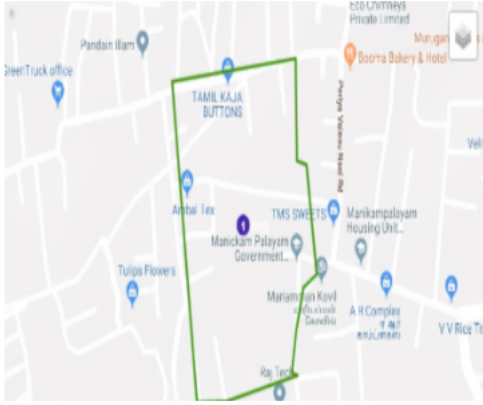

Nazri Naksha