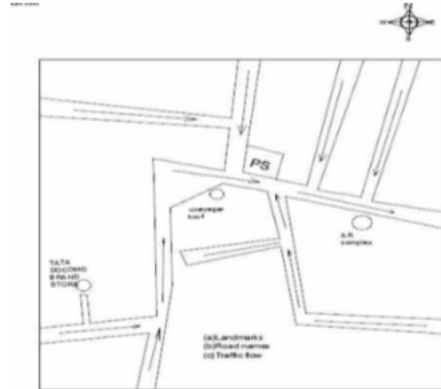

Google Map View

Polling Station Building Front View

Polling Station Front View

Cad View

Key MAP View

<p>Q 1</p> <p>பெயர் : பழனிவேல் தந்தை பெயர்: திருமலைச்சாமி வீட்டு எண் : 1 வயது : 61 பாலினம் : ஆண்</p> <p>Photo is available</p>	RTW0970103	<p>2</p> <p>பெயர் : ரவிக்குமார் தந்தை பெயர்: நாகரத்தினம் வீட்டு எண் : 1 வயது : 60 பாலினம் : ஆண்</p> <p>Photo is available</p>	RTW0410894	<p>3</p> <p>பெயர் : சுப்பிரமணி தந்தை பெயர்: ராஜகோபால் வீட்டு எண் : 1 வயது : 54 பாலினம் : ஆண்</p> <p>Photo is available</p>	RTW1071356
<p>4</p> <p>பெயர் : கவிதா கணவர் பெயர்: சுப்பிரமணி வீட்டு எண் : 1 வயது : 50 பாலினம் : பெண்</p> <p>Photo is available</p>	RTW1071349	<p>5</p> <p>பெயர் : காந்திமதி கணவர் பெயர்: ரவிக்குமார் வீட்டு எண் : 1 வயது : 47 பாலினம் : பெண்</p> <p>Photo is available</p>	RTW0407403	<p>6</p> <p>பெயர் : முருகன் தந்தை பெயர்: குருசாமி வீட்டு எண் : 1 வயது : 42 பாலினம் : ஆண்</p> <p>Photo is available</p>	RTW1071315
<p>7</p> <p>பெயர் : சந்திரசேகர் தந்தை பெயர்: குருசாமி வீட்டு எண் : 1 வயது : 40 பாலினம் : ஆண்</p> <p>Photo is available</p>	RTW1071323	<p>8</p> <p>பெயர் : செல்வி கணவர் பெயர்: சின்னச்சாமி வீட்டு எண் : 1 வயது : 39 பாலினம் : பெண்</p> <p>Photo is available</p>	RTW0407064	<p>9</p> <p>பெயர் : தேன்மொழி தந்தை பெயர்: துளசிமணி வீட்டு எண் : 1 வயது : 39 பாலினம் : பெண்</p> <p>Photo is available</p>	RTW1316413
<p>10</p> <p>பெயர் : ராணி கணவர் பெயர்: தெய்வசிகாமணி வீட்டு எண் : 1 வயது : 37 பாலினம் : பெண்</p> <p>Photo is available</p>	RTW1071570	<p># 11</p> <p>பெயர் : சேகர் பி தந்தை பெயர்: பிச்சமுத்து வீட்டு எண் : 1 வயது : 35 பாலினம் : ஆண்</p> <p>Photo is available</p>	RTW1071240	<p>12</p> <p>பெயர் : அருள்மொனிஷா தந்தை பெயர்: பழனிச்சாமி வீட்டு எண் : 1 வயது : 32 பாலினம் : பெண்</p> <p>Photo is available</p>	RTW1070655
<p>13</p> <p>பெயர் : மெய்யப்பன் தந்தை பெயர்: சுகுமார் வீட்டு எண் : 1 வயது : 31 பாலினம் : ஆண்</p> <p>Photo is available</p>	RTW1071364	<p>14</p> <p>பெயர் : விக்னேஷ் தந்தை பெயர்: காந்தி வீட்டு எண் : 1 வயது : 30 பாலினம் : ஆண்</p> <p>Photo is available</p>	RTW1071463	<p>15</p> <p>பெயர் : தினேஷ்குமார் தந்தை பெயர்: சின்னசாமி வீட்டு எண் : 1 வயது : 30 பாலினம் : ஆண்</p> <p>Photo is available</p>	RTW1071471
<p>16</p> <p>பெயர் : சிவம்பரசன் தந்தை பெயர்: செல்வம் வீட்டு எண் : 1E வயது : 31 பாலினம் : ஆண்</p> <p>Photo is available</p>	RTW1163245	<p>17</p> <p>பெயர் : சோலையம்மாள் ர கணவர் பெயர்: ரகுபதி வீட்டு எண் : 2 வயது : 58 பாலினம் : பெண்</p> <p>Photo is available</p>	RTW2718070	<p>18</p> <p>பெயர் : செல்விகா ஜெ தந்தை பெயர்: ஜெய்சங்கர் வீட்டு எண் : 2/2 வயது : 26 பாலினம் : பெண்</p> <p>Photo is available</p>	RTW2508265
<p>19</p> <p>பெயர் : கீர்த்தனா தந்தை பெயர்: துளசிராம் வீட்டு எண் : 2A-1 வயது : 29 பாலினம் : பெண்</p> <p>Photo is available</p>	RTW1397793	<p>20</p> <p>பெயர் : கஸ்தூரி தந்தை பெயர்: ராஜேந்திரன் வீட்டு எண் : 5, சி.கே.ஆர் நகர் வயது : 36 பாலினம் : பெண்</p> <p>Photo is available</p>	TRN0123174	<p>21</p> <p>பெயர் : கவிதா கணவர் பெயர்: கிருஷ்ணன் வீட்டு எண் : 6 வயது : 47 பாலினம் : பெண்</p> <p>Photo is available</p>	RTW1071224
<p>22</p> <p>பெயர் : புவனேஸ்வரி கணவர் பெயர்: தர்மன் வீட்டு எண் : 6 வயது : 31 பாலினம் : பெண்</p> <p>Photo is available</p>	RTW1498757	<p>23</p> <p>பெயர் : தாமோதரன் நா தந்தை பெயர்: நாச்சிமுத்து வீட்டு எண் : 6/7 வயது : 63 பாலினம் : ஆண்</p> <p>Photo is available</p>	RTW2725075	<p>24</p> <p>பெயர் : ஷர்மிளா கணவர் பெயர்: ராஜா வீட்டு எண் : 8/1 எ வயது : 30 பாலினம் : பெண்</p> <p>Photo is available</p>	RTW1561018
<p>25</p> <p>பெயர் : அன்னம்மா கணவர் பெயர்: மோகன் வீட்டு எண் : 12 வயது : 47 பாலினம் : பெண்</p> <p>Photo is available</p>	RTW0970293	<p>26</p> <p>பெயர் : ராஜலட்சுமி கணவர் பெயர்: வைத்தியநாதன் வீட்டு எண் : 12/4 வயது : 61 பாலினம் : பெண்</p> <p>Photo is available</p>	RTW2855120	<p>27</p> <p>பெயர் : வைத்தியனாதன் தந்தை பெயர்: நாராயணலாமிஅய்யர் வீட்டு எண் : 12/4 வயது : 61 பாலினம் : ஆண்</p> <p>Photo is available</p>	RTW1032184
<p>28</p> <p>பெயர் : திவ்யா தந்தை பெயர்: வைத்தியனாதன் வீட்டு எண் : 12-4 வயது : 34 பாலினம் : பெண்</p> <p>Photo is available</p>	RTW1032168	<p># 29</p> <p>பெயர் : சேட்டு கு தந்தை பெயர்: குப்புசாமி வீட்டு எண் : 130-ஈ வயது : 46 பாலினம் : ஆண்</p> <p>Photo is available</p>	RTW1163252	<p>30</p> <p>பெயர் : கதிரசேன் தந்தை பெயர்: சோமசுந்தரம் வீட்டு எண் : 14-113 வயது : 27 பாலினம் : ஆண்</p> <p>Photo is available</p>	RTW1561240