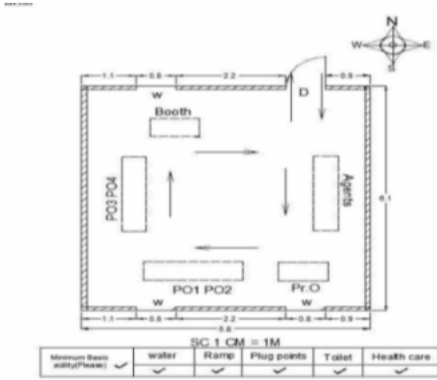

Google Map View

Polling Station Building Front View

Polling Station Front View

Cad View

Key MAP View

<p>Q 1</p> <p>பெயர் : பழனிவேல் தந்தை பெயர்: திருமலைச்சாமி வீட்டு எண் : 1 வயது : 61 பாலினம் : ஆண்</p> <p>Photo is available</p>	RTW0970103	<p>2</p> <p>பெயர் : ரவிக்குமார் தந்தை பெயர்: நாகரத்தினம் வீட்டு எண் : 1 வயது : 60 பாலினம் : ஆண்</p> <p>Photo is available</p>	RTW0410894	<p>3</p> <p>பெயர் : சுப்பிரமணி தந்தை பெயர்: ராஜகோபால் வீட்டு எண் : 1 வயது : 54 பாலினம் : ஆண்</p> <p>Photo is available</p>	RTW1071356
<p>4</p> <p>பெயர் : கவிதா கணவர் பெயர்: சுப்பிரமணி வீட்டு எண் : 1 வயது : 50 பாலினம் : பெண்</p> <p>Photo is available</p>	RTW1071349	<p>5</p> <p>பெயர் : காந்திமதி கணவர் பெயர்: ரவிக்குமார் வீட்டு எண் : 1 வயது : 47 பாலினம் : பெண்</p> <p>Photo is available</p>	RTW0407403	<p>6</p> <p>பெயர் : முருகன் தந்தை பெயர்: குருசாமி வீட்டு எண் : 1 வயது : 42 பாலினம் : ஆண்</p> <p>Photo is available</p>	RTW1071315
<p>7</p> <p>பெயர் : சந்திரசேகர் தந்தை பெயர்: குருசாமி வீட்டு எண் : 1 வயது : 40 பாலினம் : ஆண்</p> <p>Photo is available</p>	RTW1071323	<p>8</p> <p>பெயர் : செல்வி கணவர் பெயர்: சின்னச்சாமி வீட்டு எண் : 1 வயது : 39 பாலினம் : பெண்</p> <p>Photo is available</p>	RTW0407064	<p>9</p> <p>பெயர் : தேன்மொழி தந்தை பெயர்: துளசிமணி வீட்டு எண் : 1 வயது : 39 பாலினம் : பெண்</p> <p>Photo is available</p>	RTW1316413
<p>10</p> <p>பெயர் : ராணி கணவர் பெயர்: தெய்வசிகாமணி வீட்டு எண் : 1 வயது : 37 பாலினம் : பெண்</p> <p>Photo is available</p>	RTW1071570	<p># 11</p> <p>பெயர் : சேகர் பி தந்தை பெயர்: பிச்சமுத்து வீட்டு எண் : 1 வயது : 35 பாலினம் : ஆண்</p> <p>Photo is available</p>	RTW1071240	<p>12</p> <p>பெயர் : அருள்மொனிஷா தந்தை பெயர்: பழனிச்சாமி வீட்டு எண் : 1 வயது : 32 பாலினம் : பெண்</p> <p>Photo is available</p>	RTW1070655
<p>13</p> <p>பெயர் : மெய்யப்பன் தந்தை பெயர்: சுகுமார் வீட்டு எண் : 1 வயது : 31 பாலினம் : ஆண்</p> <p>Photo is available</p>	RTW1071364	<p>14</p> <p>பெயர் : விக்னேஷ் தந்தை பெயர்: காந்தி வீட்டு எண் : 1 வயது : 30 பாலினம் : ஆண்</p> <p>Photo is available</p>	RTW1071463	<p>15</p> <p>பெயர் : தினேஷ்குமார் தந்தை பெயர்: சின்னசாமி வீட்டு எண் : 1 வயது : 30 பாலினம் : ஆண்</p> <p>Photo is available</p>	RTW1071471
<p>16</p> <p>பெயர் : சிவம்பரசன் தந்தை பெயர்: செல்வம் வீட்டு எண் : 1E வயது : 31 பாலினம் : ஆண்</p> <p>Photo is available</p>	RTW1163245	<p>17</p> <p>பெயர் : சோலையம்மாள் ர கணவர் பெயர்: ரகுபதி வீட்டு எண் : 2 வயது : 58 பாலினம் : பெண்</p> <p>Photo is available</p>	RTW2718070	<p>18</p> <p>பெயர் : செல்விகா ஜெ தந்தை பெயர்: ஜெய்சங்கர் வீட்டு எண் : 2/2 வயது : 26 பாலினம் : பெண்</p> <p>Photo is available</p>	RTW2508265
<p>19</p> <p>பெயர் : கீர்த்தனா தந்தை பெயர்: துளசிராம் வீட்டு எண் : 2A-1 வயது : 29 பாலினம் : பெண்</p> <p>Photo is available</p>	RTW1397793	<p>20</p> <p>பெயர் : கஸ்தூரி தந்தை பெயர்: ராஜேந்திரன் வீட்டு எண் : 5, சி.கே.ஆர் நகர் வயது : 36 பாலினம் : பெண்</p> <p>Photo is available</p>	TRN0123174	<p>21</p> <p>பெயர் : கவிதா கணவர் பெயர்: கிருஷ்ணன் வீட்டு எண் : 6 வயது : 47 பாலினம் : பெண்</p> <p>Photo is available</p>	RTW1071224
<p>22</p> <p>பெயர் : புவனேஸ்வரி கணவர் பெயர்: தர்மன் வீட்டு எண் : 6 வயது : 31 பாலினம் : பெண்</p> <p>Photo is available</p>	RTW1498757	<p>23</p> <p>பெயர் : தாமோதரன் நா தந்தை பெயர்: நாச்சிமுத்து வீட்டு எண் : 6/7 வயது : 63 பாலினம் : ஆண்</p> <p>Photo is available</p>	RTW2725075	<p>24</p> <p>பெயர் : ஷர்மிளா கணவர் பெயர்: ராஜா வீட்டு எண் : 8/1 எ வயது : 30 பாலினம் : பெண்</p> <p>Photo is available</p>	RTW1561018
<p>25</p> <p>பெயர் : அன்னம்மா கணவர் பெயர்: மோகன் வீட்டு எண் : 12 வயது : 47 பாலினம் : பெண்</p> <p>Photo is available</p>	RTW0970293	<p>26</p> <p>பெயர் : ராஜலட்சுமி கணவர் பெயர்: வைத்தியநாதன் வீட்டு எண் : 12/4 வயது : 61 பாலினம் : பெண்</p> <p>Photo is available</p>	RTW2855120	<p>27</p> <p>பெயர் : வைத்தியனாதன் தந்தை பெயர்: நாராயணலாமிஅய்யர் வீட்டு எண் : 12/4 வயது : 61 பாலினம் : ஆண்</p> <p>Photo is available</p>	RTW1032184
<p>28</p> <p>பெயர் : திவ்யா தந்தை பெயர்: வைத்தியனாதன் வீட்டு எண் : 12-4 வயது : 34 பாலினம் : பெண்</p> <p>Photo is available</p>	RTW1032168	<p># 29</p> <p>பெயர் : சேட்டு கு தந்தை பெயர்: குப்புசாமி வீட்டு எண் : 130-ஈ வயது : 46 பாலினம் : ஆண்</p> <p>Photo is available</p>	RTW1163252	<p>30</p> <p>பெயர் : கதிரசேன் தந்தை பெயர்: சோமசுந்தரம் வீட்டு எண் : 14-113 வயது : 27 பாலினம் : ஆண்</p> <p>Photo is available</p>	RTW1561240