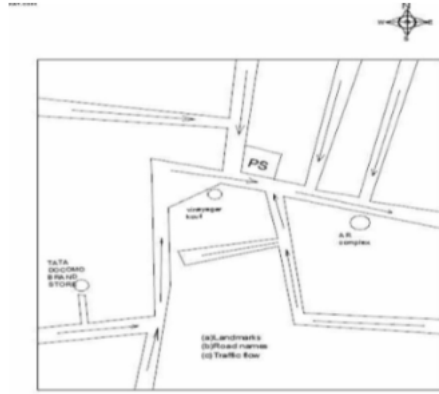

Google Map View

Polling Station Building Front View

Polling Station Front View

Cad View

Key MAP View

1 பெயர் : ரவி தந்தை பெயர்: பாலகிருஷ்ணன் வீட்டு எண் : 1 வயது : 56 பாலினம் : ஆண் Photo is available	RTW1498120	2 பெயர் : சக்திவேல் ம தந்தை பெயர்: மருதை வீட்டு எண் : 1 வயது : 55 பாலினம் : ஆண் Photo is available	RTW0603167	3 பெயர் : நல்லதம்பி தந்தை பெயர்: நல்லதம்பி வீட்டு எண் : 1 வயது : 46 பாலினம் : ஆண் Photo is available	RTW1497882
4 பெயர் : சாந்தி கணவர் பெயர்: சங்கர் வீட்டு எண் : 1 வயது : 39 பாலினம் : பெண் Photo is available	RTW0603035	5 பெயர் : கவிதா கணவர் பெயர்: பிரேம்குமார் வீட்டு எண் : 1 வயது : 39 பாலினம் : பெண் Photo is available	RTW1316611	6 பெயர் : பிரீத்தி தந்தை பெயர்: ரவிக்குமார் வீட்டு எண் : 1 வயது : 25 பாலினம் : பெண் Photo is available	RTW2446003
7 பெயர் : சஞ்சய் தந்தை பெயர்: சக்திவேல் வீட்டு எண் : 1 வயது : 20 பாலினம் : ஆண் Photo is available	RTW2861540	8 பெயர் : சேகர் தந்தை பெயர்: முருகேசன் வீட்டு எண் : 1-4 வயது : 64 பாலினம் : ஆண் Photo is available	RTW1561646	9 பெயர் : சமதி கணவர் பெயர்: சேகர் வீட்டு எண் : 1-4 வயது : 60 பாலினம் : பெண் Photo is available	RTW1561695
10 பெயர் : சிவகுமார் தந்தை பெயர்: சேகர் வீட்டு எண் : 1-4 வயது : 38 பாலினம் : ஆண் Photo is available	RTW1561653	11 பெயர் : கோகிலா தந்தை பெயர்: குமார் வீட்டு எண் : 1\1052 வயது : 35 பாலினம் : பெண் Photo is available	RTW2669711	12 பெயர் : திலகவதி கணவர் பெயர்: பிரேம்குமார் வீட்டு எண் : 1A வயது : 47 பாலினம் : பெண் Photo is available	FSW7633936
13 பெயர் : சின்னதம்பி தந்தை பெயர்: குமாரசாமி வீட்டு எண் : 1-A வயது : 87 பாலினம் : ஆண் Photo is available	RTW0264739	14 பெயர் : செந்தில்குமார் தந்தை பெயர்: சின்னதம்பி வீட்டு எண் : 1-A வயது : 54 பாலினம் : ஆண் Photo is available	RTW0603274	15 பெயர் : வசந்தாராணி கணவர் பெயர்: செந்தில்குமார் வீட்டு எண் : 1-A வயது : 51 பாலினம் : பெண் Photo is available	RTW0603266
16 பெயர் : நித்திஷ் குமார் தந்தை பெயர்: பிரேம் குமார் வீட்டு எண் : 1 ஏ வயது : 25 பாலினம் : ஆண் Photo is available	RTW1778570	17 பெயர் : அஸ்மித்தா பிரேம்குமார் தந்தை பெயர்: பிரேம் குமார் சி வீட்டு எண் : 1 ஏ வயது : 20 பாலினம் : பெண் Photo is available	RTW2827798	18 பெயர் : செல்வராஜ் தந்தை பெயர்: குமாரசாமிக்கவுண்டர் வீட்டு எண் : 1A-1 வயது : 63 பாலினம் : ஆண் Photo is available	RTW0414722
19 பெயர் : இராஜேஸ்வரி கணவர் பெயர்: செல்வராஜ் வீட்டு எண் : 1A-1 வயது : 57 பாலினம் : பெண் Photo is available	RTW0415331	20 பெயர் : பிரவேந்திரகுமார் தந்தை பெயர்: செல்வராஜ் வீட்டு எண் : 1A-1 வயது : 36 பாலினம் : ஆண் Photo is available	RTW0415323	21 பெயர் : சாந்தினி கணவர் பெயர்: ஸ்ரீநிவாசன் வீட்டு எண் : 1-ஏ-3 வயது : 29 பாலினம் : பெண் Photo is available	WJP1412808
22 பெயர் : கவிதா கணவர் பெயர்: விஜயராஜேந்திரன் வீட்டு எண் : 1 ஏ/3 கே கே சி காம்பலக்ஸ் வயது : 42 பாலினம் : பெண் Photo is available	RTW2383966	23 பெயர் : சண்முகம் தந்தை பெயர்: பெருமாள் வீட்டு எண் : 1B-4 வயது : 65 பாலினம் : ஆண் Photo is available	RTW0264804	24 பெயர் : லலிதா கணவர் பெயர்: சண்முகம் வீட்டு எண் : 1B-4 வயது : 63 பாலினம் : பெண் Photo is available	RTW0264812
25 பெயர் : சுரேந்தர் தந்தை பெயர்: சண்முகம் வீட்டு எண் : 1B-4 வயது : 36 பாலினம் : ஆண் Photo is available	RTW0264838	26 பெயர் : சிவபிரியங்கா தந்தை பெயர்: சண்முகம் வீட்டு எண் : 1b-4 வயது : 28 பாலினம் : பெண் Photo is available	RTW1497817	27 பெயர் : சந்தோஷ் தந்தை பெயர்: மாதேஸ்வரன் வீட்டு எண் : 1D வயது : 34 பாலினம் : ஆண் Photo is available	RTW1162940
28 பெயர் : பாலசண்முகம் தந்தை பெயர்: சப்ரமணியம் வீட்டு எண் : 1E வயது : 64 பாலினம் : ஆண் Photo is available	RTW1561661	29 பெயர் : தமிழரசி கணவர் பெயர்: பாலசண்முகம் வீட்டு எண் : 1E வயது : 54 பாலினம் : பெண் Photo is available	RTW1561703	30 பெயர் : ஹர்ஷ்வர்தன் தந்தை பெயர்: பாலசண்முகம் வீட்டு எண் : 1E வயது : 33 பாலினம் : ஆண் Photo is available	RTW1163781