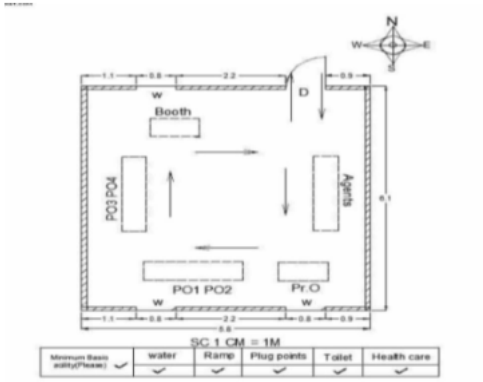

Google Map View

Polling Station Building Front View

Polling Station Front View

Cad View

Key MAP View

1 பெயர் : ரவி தந்தை பெயர்: பாலகிருஷ்ணன் வீட்டு எண் : 1 வயது : 56 பாலினம் : ஆண் Photo is available	RTW1498120	2 பெயர் : சக்திவேல் ம தந்தை பெயர்: மருதை வீட்டு எண் : 1 வயது : 55 பாலினம் : ஆண் Photo is available	RTW0603167	3 பெயர் : நல்லதம்பி தந்தை பெயர்: நல்லதம்பி வீட்டு எண் : 1 வயது : 46 பாலினம் : ஆண் Photo is available	RTW1497882
4 பெயர் : சாந்தி கணவர் பெயர்: சங்கர் வீட்டு எண் : 1 வயது : 39 பாலினம் : பெண் Photo is available	RTW0603035	5 பெயர் : கவிதா கணவர் பெயர்: பிரேம்குமார் வீட்டு எண் : 1 வயது : 39 பாலினம் : பெண் Photo is available	RTW1316611	6 பெயர் : பிரீத்தி தந்தை பெயர்: ரவிக்குமார் வீட்டு எண் : 1 வயது : 25 பாலினம் : பெண் Photo is available	RTW2446003
7 பெயர் : சஞ்சய் தந்தை பெயர்: சக்திவேல் வீட்டு எண் : 1 வயது : 20 பாலினம் : ஆண் Photo is available	RTW2861540	8 பெயர் : சேகர் தந்தை பெயர்: முருகேசன் வீட்டு எண் : 1-4 வயது : 64 பாலினம் : ஆண் Photo is available	RTW1561646	9 பெயர் : சமதி கணவர் பெயர்: சேகர் வீட்டு எண் : 1-4 வயது : 60 பாலினம் : பெண் Photo is available	RTW1561695
10 பெயர் : சிவகுமார் தந்தை பெயர்: சேகர் வீட்டு எண் : 1-4 வயது : 38 பாலினம் : ஆண் Photo is available	RTW1561653	11 பெயர் : கோகிலா தந்தை பெயர்: குமார் வீட்டு எண் : 1\1052 வயது : 35 பாலினம் : பெண் Photo is available	RTW2669711	12 பெயர் : திலகவதி கணவர் பெயர்: பிரேம்குமார் வீட்டு எண் : 1A வயது : 47 பாலினம் : பெண் Photo is available	FSW7633936
13 பெயர் : சின்னதம்பி தந்தை பெயர்: குமாரசாமி வீட்டு எண் : 1-A வயது : 87 பாலினம் : ஆண் Photo is available	RTW0264739	14 பெயர் : செந்தில்குமார் தந்தை பெயர்: சின்னதம்பி வீட்டு எண் : 1-A வயது : 54 பாலினம் : ஆண் Photo is available	RTW0603274	15 பெயர் : வசந்தாராணி கணவர் பெயர்: செந்தில்குமார் வீட்டு எண் : 1-A வயது : 51 பாலினம் : பெண் Photo is available	RTW0603266
16 பெயர் : நித்திஷ் குமார் தந்தை பெயர்: பிரேம் குமார் வீட்டு எண் : 1 ஏ வயது : 25 பாலினம் : ஆண் Photo is available	RTW1778570	17 பெயர் : அஸ்மித்தா பிரேம்குமார் தந்தை பெயர்: பிரேம் குமார் சி வீட்டு எண் : 1 ஏ வயது : 20 பாலினம் : பெண் Photo is available	RTW2827798	18 பெயர் : செல்வராஜ் தந்தை பெயர்: குமாரசாமிக்கவுண்டர் வீட்டு எண் : 1A-1 வயது : 63 பாலினம் : ஆண் Photo is available	RTW0414722
19 பெயர் : இராஜேஸ்வரி கணவர் பெயர்: செல்வராஜ் வீட்டு எண் : 1A-1 வயது : 57 பாலினம் : பெண் Photo is available	RTW0415331	20 பெயர் : பிரவேந்திரகுமார் தந்தை பெயர்: செல்வராஜ் வீட்டு எண் : 1A-1 வயது : 36 பாலினம் : ஆண் Photo is available	RTW0415323	21 பெயர் : சாந்தினி கணவர் பெயர்: ஸ்ரீநிவாசன் வீட்டு எண் : 1-ஏ-3 வயது : 29 பாலினம் : பெண் Photo is available	WJP1412808
22 பெயர் : கவிதா கணவர் பெயர்: விஜயராஜேந்திரன் வீட்டு எண் : 1 ஏ/3 கே கே சி காம்பலக்ஸ் வயது : 42 பாலினம் : பெண் Photo is available	RTW2383966	23 பெயர் : சண்முகம் தந்தை பெயர்: பெருமாள் வீட்டு எண் : 1B-4 வயது : 65 பாலினம் : ஆண் Photo is available	RTW0264804	24 பெயர் : லலிதா கணவர் பெயர்: சண்முகம் வீட்டு எண் : 1B-4 வயது : 63 பாலினம் : பெண் Photo is available	RTW0264812
25 பெயர் : சுரேந்தர் தந்தை பெயர்: சண்முகம் வீட்டு எண் : 1B-4 வயது : 36 பாலினம் : ஆண் Photo is available	RTW0264838	26 பெயர் : சிவபிரியங்கா தந்தை பெயர்: சண்முகம் வீட்டு எண் : 1b-4 வயது : 28 பாலினம் : பெண் Photo is available	RTW1497817	27 பெயர் : சந்தோஷ் தந்தை பெயர்: மாதேஸ்வரன் வீட்டு எண் : 1D வயது : 34 பாலினம் : ஆண் Photo is available	RTW1162940
28 பெயர் : பாலசண்முகம் தந்தை பெயர்: சப்ரமணியம் வீட்டு எண் : 1E வயது : 64 பாலினம் : ஆண் Photo is available	RTW1561661	29 பெயர் : தமிழரசி கணவர் பெயர்: பாலசண்முகம் வீட்டு எண் : 1E வயது : 54 பாலினம் : பெண் Photo is available	RTW1561703	30 பெயர் : ஹர்ஷ்வர்தன் தந்தை பெயர்: பாலசண்முகம் வீட்டு எண் : 1E வயது : 33 பாலினம் : ஆண் Photo is available	RTW1163781