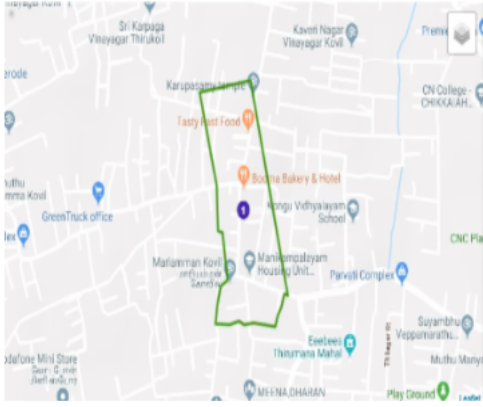

Nazri Naksha