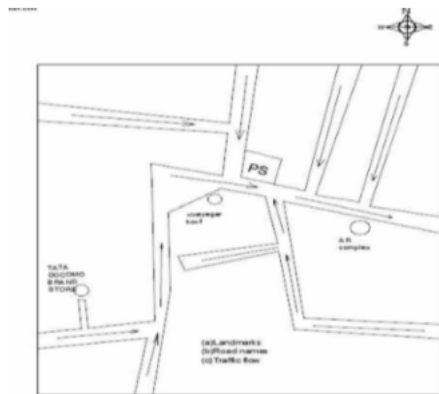

Google Map View

Polling Station Building Front View

Polling Station Front View

Cad View

Key MAP View

1 பெயர் : வென்கடேசன் தந்தை பெயர்: நடேசன் வீட்டு எண் : 0 வயது : 45 பாலினம் : ஆண்	RTW1689868 Photo is available	2 பெயர் : காளியப்பன் தந்தை பெயர்: ராமன் வீட்டு எண் : 1 வயது : 69 பாலினம் : ஆண்	RTW1561828 Photo is available	3 பெயர் : பாக்கியம்மாள் கணவர் பெயர்: காளியப்பன் வீட்டு எண் : 1 வயது : 65 பாலினம் : பெண்	RTW1561786 Photo is available
4 பெயர் : மாரியப்பன் தந்தை பெயர்: நடேசன்ஆசாரி வீட்டு எண் : 1 வயது : 57 பாலினம் : ஆண்	RTW0603480 Photo is available	5 பெயர் : ஆம்சவள்ளி கணவர் பெயர்: மாரியப்பன் வீட்டு எண் : 1 வயது : 49 பாலினம் : பெண்	RTW0603472 Photo is available	6 பெயர் : பாண்டியம்மாள் கணவர் பெயர்: கண்ணன் வீட்டு எண் : 1 வயது : 47 பாலினம் : பெண்	RTW0824474 Photo is available
7 பெயர் : கார்த்திக் தந்தை பெயர்: காளியப்பன் வீட்டு எண் : 1 வயது : 38 பாலினம் : ஆண்	RTW1561810 Photo is available	8 பெயர் : விக்னேஷ் தந்தை பெயர்: காளியப்பன் வீட்டு எண் : 1 வயது : 31 பாலினம் : ஆண்	RTW1561794 Photo is available	9 பெயர் : கவிதா கணவர் பெயர்: விக்னேஷ் வீட்டு எண் : 1 வயது : 30 பாலினம் : பெண்	RTW1561976 Photo is available
10 பெயர் : ஹரிஸ் கு தந்தை பெயர்: குமார் கு வீட்டு எண் : 1/321 வயது : 22 பாலினம் : ஆண்	RTW2835080 Photo is available	11 பெயர் : யசோதா செல்வநாதன் கணவர் பெயர்: சுரேஷ் வீட்டு எண் : 2 வயது : 34 பாலினம் : பெண்	RTW2795060 Photo is available	12 பெயர் : தேவி ஜி தந்தை பெயர்: கோவிந்தராஜ் வீட்டு எண் : 2/40 வயது : 27 பாலினம் : பெண்	RTW1658715 Photo is available
13 பெயர் : தீபா கணவர் பெயர்: ஞானசேகரன் வீட்டு எண் : 4 நந்தகுமார் இல்லம் வயது : 43 பாலினம் : பெண்	RTW0038786 Photo is available	14 பெயர் : ராகவி ந தந்தை பெயர்: நந்தகோபால் வீட்டு எண் : 6/4 வயது : 22 பாலினம் : பெண்	RTW2687481 Photo is available	15 பெயர் : குணசேகரன் தந்தை பெயர்: கிருஷ்ணசாமி வீட்டு எண் : 007/1,நந்தி நகர் வயது : 72 பாலினம் : ஆண்	XUY0989087 Photo is available
16 பெயர் : லட்சுமி கணவர் பெயர்: குணசேகரன் வீட்டு எண் : 007/1,நந்தி நகர் வயது : 66 பாலினம் : பெண்	XUY0989095 Photo is available	17 பெயர் : ரங்கநாதன் தந்தை பெயர்: குணசேகரன் வீட்டு எண் : 007/1,நந்தி நகர் வயது : 47 பாலினம் : ஆண்	XUY0989103 Photo is available	18 பெயர் : அனிதா கணவர் பெயர்: ரங்கநாதன் வீட்டு எண் : 007/1,நந்தி நகர் வயது : 34 பாலினம் : பெண்	XUY0989111 Photo is available
19 பெயர் : விஜயன் ராமசாமி தந்தை பெயர்: ராமசாமி வீட்டு எண் : 9ஏ வயது : 56 பாலினம் : ஆண்	RTW2752822 Photo is available	20 பெயர் : உதய பாணு தந்தை பெயர்: விஜயன் வீட்டு எண் : 9எஸி விஷ்ணு நிவாஸ் வயது : 28 பாலினம் : பெண்	RTW2827160 Photo is available	21 பெயர் : நித்யா ச கணவர் பெயர்: சண்முகசுந்தரம் வீட்டு எண் : 11/99 வயது : 32 பாலினம் : பெண்	RTW2687176 Photo is available
22 பெயர் : துரை சாமி தந்தை பெயர்: ஆறுமுகம் வீட்டு எண் : 12/3 வயது : 63 பாலினம் : ஆண்	RTW2588853 Photo is available	23 பெயர் : பூங்கோதை கணவர் பெயர்: துரைசாமி வீட்டு எண் : 12/3 வயது : 56 பாலினம் : பெண்	RTW2588911 Photo is available	24 பெயர் : மணிகண்டன் தந்தை பெயர்: துரைசாமி வீட்டு எண் : 12/3 வயது : 28 பாலினம் : ஆண்	RTW2588770 Photo is available
25 பெயர் : சசிகலா கணவர் பெயர்: சிவகுமார் பொ ச வீட்டு எண் : 16ஏ/330 வயது : 40 பாலினம் : பெண்	ZVA0180570 Photo is available	26 பெயர் : நடராஜன் தந்தை பெயர்: சின்னத்தம்பி வீட்டு எண் : 16ஃ வயது : 38 பாலினம் : ஆண்	RTW2669679 Photo is available	27 பெயர் : சமதி கணவர் பெயர்: நடராஜன் வீட்டு எண் : 16ஃ வயது : 34 பாலினம் : பெண்	RTW2669802 Photo is available
S 28 பெயர் : கிரிஜா கணவர் பெயர்: மாரப்பன் வீட்டு எண் : 17 வயது : 52 பாலினம் : பெண்	RTW0824524 Photo is available	29 பெயர் : மதன்குமார் தந்தை பெயர்: மாரப்பன் வீட்டு எண் : 17 வயது : 30 பாலினம் : ஆண்	RTW1163567 Photo is available	30 பெயர் : சஹானா பேகம் தந்தை பெயர்: ஜாகீர் உசேன் வீட்டு எண் : 17 வயது : 27 பாலினம் : பெண்	RTW2345056 Photo is available