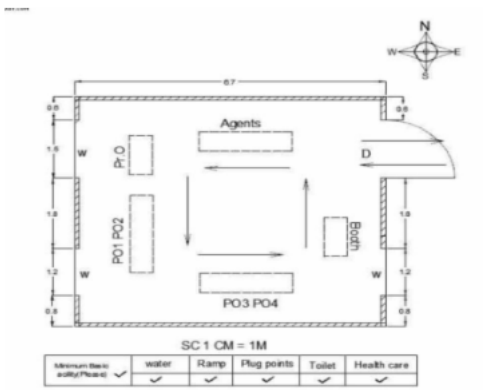

Google Map View

Polling Station Building Front View

Polling Station Front View

Cad View

Key MAP View

1 பெயர் : வென்கடேசன் தந்தை பெயர்: நடேசன் வீட்டு எண் : 0 வயது : 45 பாலினம் : ஆண்	RTW1689868 Photo is available	2 பெயர் : காளியப்பன் தந்தை பெயர்: ராமன் வீட்டு எண் : 1 வயது : 69 பாலினம் : ஆண்	RTW1561828 Photo is available	3 பெயர் : பாக்கியம்மாள் கணவர் பெயர்: காளியப்பன் வீட்டு எண் : 1 வயது : 65 பாலினம் : பெண்	RTW1561786 Photo is available
4 பெயர் : மாரியப்பன் தந்தை பெயர்: நடேசன்ஆசாரி வீட்டு எண் : 1 வயது : 57 பாலினம் : ஆண்	RTW0603480 Photo is available	5 பெயர் : ஆம்சவள்ளி கணவர் பெயர்: மாரியப்பன் வீட்டு எண் : 1 வயது : 49 பாலினம் : பெண்	RTW0603472 Photo is available	6 பெயர் : பாண்டியம்மாள் கணவர் பெயர்: கண்ணன் வீட்டு எண் : 1 வயது : 47 பாலினம் : பெண்	RTW0824474 Photo is available
7 பெயர் : கார்த்திக் தந்தை பெயர்: காளியப்பன் வீட்டு எண் : 1 வயது : 38 பாலினம் : ஆண்	RTW1561810 Photo is available	8 பெயர் : விக்னேஷ் தந்தை பெயர்: காளியப்பன் வீட்டு எண் : 1 வயது : 31 பாலினம் : ஆண்	RTW1561794 Photo is available	9 பெயர் : கவிதா கணவர் பெயர்: விக்னேஷ் வீட்டு எண் : 1 வயது : 30 பாலினம் : பெண்	RTW1561976 Photo is available
10 பெயர் : ஹரிஸ் கு தந்தை பெயர்: குமார் கு வீட்டு எண் : 1/321 வயது : 22 பாலினம் : ஆண்	RTW2835080 Photo is available	11 பெயர் : யசோதா செல்வநாதன் கணவர் பெயர்: சுரேஷ் வீட்டு எண் : 2 வயது : 34 பாலினம் : பெண்	RTW2795060 Photo is available	12 பெயர் : தேவி ஜி தந்தை பெயர்: கோவிந்தராஜ் வீட்டு எண் : 2/40 வயது : 27 பாலினம் : பெண்	RTW1658715 Photo is available
13 பெயர் : தீபா கணவர் பெயர்: ஞானசேகரன் வீட்டு எண் : 4 நந்தகுமார் இல்லம் வயது : 43 பாலினம் : பெண்	RTW0038786 Photo is available	14 பெயர் : ராகவி ந தந்தை பெயர்: நந்தகோபால் வீட்டு எண் : 6/4 வயது : 22 பாலினம் : பெண்	RTW2687481 Photo is available	15 பெயர் : குணசேகரன் தந்தை பெயர்: கிருஷ்ணசாமி வீட்டு எண் : 007/1,நந்தி நகர் வயது : 72 பாலினம் : ஆண்	XUY0989087 Photo is available
16 பெயர் : லட்சுமி கணவர் பெயர்: குணசேகரன் வீட்டு எண் : 007/1,நந்தி நகர் வயது : 66 பாலினம் : பெண்	XUY0989095 Photo is available	17 பெயர் : ரங்கநாதன் தந்தை பெயர்: குணசேகரன் வீட்டு எண் : 007/1,நந்தி நகர் வயது : 47 பாலினம் : ஆண்	XUY0989103 Photo is available	18 பெயர் : அனிதா கணவர் பெயர்: ரங்கநாதன் வீட்டு எண் : 007/1,நந்தி நகர் வயது : 34 பாலினம் : பெண்	XUY0989111 Photo is available
19 பெயர் : விஜயன் ராமசாமி தந்தை பெயர்: ராமசாமி வீட்டு எண் : 9ஏ வயது : 56 பாலினம் : ஆண்	RTW2752822 Photo is available	20 பெயர் : உதய பாணு தந்தை பெயர்: விஜயன் வீட்டு எண் : 9எஸி விஷ்ணு நிவாஸ் வயது : 28 பாலினம் : பெண்	RTW2827160 Photo is available	21 பெயர் : நித்யா ச கணவர் பெயர்: சண்முகசுந்தரம் வீட்டு எண் : 11/99 வயது : 32 பாலினம் : பெண்	RTW2687176 Photo is available
22 பெயர் : துரை சாமி தந்தை பெயர்: ஆறுமுகம் வீட்டு எண் : 12/3 வயது : 63 பாலினம் : ஆண்	RTW2588853 Photo is available	23 பெயர் : பூங்கோதை கணவர் பெயர்: துரைசாமி வீட்டு எண் : 12/3 வயது : 56 பாலினம் : பெண்	RTW2588911 Photo is available	24 பெயர் : மணிகண்டன் தந்தை பெயர்: துரைசாமி வீட்டு எண் : 12/3 வயது : 28 பாலினம் : ஆண்	RTW2588770 Photo is available
25 பெயர் : சசிகலா கணவர் பெயர்: சிவகுமார் பொ ச வீட்டு எண் : 16ஏ/330 வயது : 40 பாலினம் : பெண்	ZVA0180570 Photo is available	26 பெயர் : நடராஜன் தந்தை பெயர்: சின்னத்தம்பி வீட்டு எண் : 16ஃ வயது : 38 பாலினம் : ஆண்	RTW2669679 Photo is available	27 பெயர் : சமதி கணவர் பெயர்: நடராஜன் வீட்டு எண் : 16ஃ வயது : 34 பாலினம் : பெண்	RTW2669802 Photo is available
S 28 பெயர் : கிரிஜா கணவர் பெயர்: மாரப்பன் வீட்டு எண் : 17 வயது : 52 பாலினம் : பெண்	RTW0824524 Photo is available	29 பெயர் : மதன்குமார் தந்தை பெயர்: மாரப்பன் வீட்டு எண் : 17 வயது : 30 பாலினம் : ஆண்	RTW1163567 Photo is available	30 பெயர் : சஹானா பேகம் தந்தை பெயர்: ஜாகீர் உசேன் வீட்டு எண் : 17 வயது : 27 பாலினம் : பெண்	RTW2345056 Photo is available