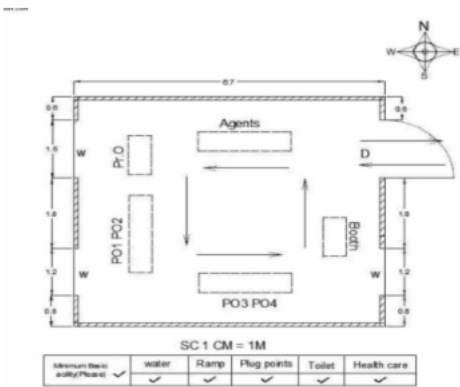

வாக்காளர் பதிவு அலுவலரின்  
கையொப்பம்

Nazri Naksha

Google Map View

Polling Station Building Front View

Polling Station Front View

Cad View

Key MAP View

|   |            |                    |   |            |                    |  |            |                    |
|---|------------|--------------------|---|------------|--------------------|--|------------|--------------------|
| 1<br>பெயர் : அம்பிகா<br>கணவர் பெயர்: நடராஜ்<br>வீட்டு எண் : 143<br>வயது : 56 பாலினம் : பெண்                 | RTW0039487 | Photo is available | 2<br>பெயர் : சிவஞானம்<br>தந்தை பெயர்: நடராஜ்<br>வீட்டு எண் : 143<br>வயது : 32 பாலினம் : ஆண்               | RTW1523851 | Photo is available | 3<br>பெயர் : கிருஷ்ணன்<br>தந்தை பெயர்: குமார்<br>வீட்டு எண் : 144<br>வயது : 66 பாலினம் : ஆண்                   | RTW1995331 | Photo is available |
| 4<br>பெயர் : வசந்தி<br>கணவர் பெயர்: கிருஷ்ணன்<br>வீட்டு எண் : 144<br>வயது : 59 பாலினம் : பெண்               | RTW1995349 | Photo is available | 5<br>பெயர் : சதீஸ் குமார்<br>தந்தை பெயர்: கிருஷ்ணன்<br>வீட்டு எண் : 144<br>வயது : 40 பாலினம் : ஆண்        | FSW6272710 | Photo is available | 6<br>பெயர் : காட்டுராஜா<br>தந்தை பெயர்: குருசாமி<br>வீட்டு எண் : 145<br>வயது : 70 பாலினம் : ஆண்                | FSW2139368 | Photo is available |
| 7<br>பெயர் : பழனிச்சாமி<br>தந்தை பெயர்: பெருமாள்<br>வீட்டு எண் : 145<br>வயது : 60 பாலினம் : ஆண்             | RTW1070549 | Photo is available | 8<br>பெயர் : நடராஜ்<br>தந்தை பெயர்: போர்மன்னன்<br>வீட்டு எண் : 145<br>வயது : 57 பாலினம் : ஆண்             | RTW1316249 | Photo is available | 9<br>பெயர் : பத்மா<br>கணவர் பெயர்: காட்டுராஜா<br>வீட்டு எண் : 145<br>வயது : 50 பாலினம் : பெண்                  | RTW1995356 | Photo is available |
| 10<br>பெயர் : காமாட்சி<br>கணவர் பெயர்: நடராஜ்<br>வீட்டு எண் : 145<br>வயது : 47 பாலினம் : பெண்               | RTW1316264 | Photo is available | 11<br>பெயர் : கோமதி<br>தந்தை பெயர்: பவுன்ராஜ்<br>வீட்டு எண் : 145<br>வயது : 31 பாலினம் : பெண்             | RTW1070663 | Photo is available | 12<br>பெயர் : சீனிவாச பெருமாள்<br>தந்தை பெயர்: பழனிக்குமார்<br>வீட்டு எண் : 145 எப்<br>வயது : 27 பாலினம் : ஆண் | RTW1561190 | Photo is available |
| 13<br>பெயர் : தேவதர்ஷினி<br>தந்தை பெயர்: நடராஜன்<br>வீட்டு எண் : 145,சக்தி நகர்<br>வயது : 22 பாலினம் : பெண் | RTW2946754 | Photo is available | 14<br>பெயர் : விஜயா<br>கணவர் பெயர்: ரத்தினசாமி<br>வீட்டு எண் : 146<br>வயது : 50 பாலினம் : பெண்            | RTW1995398 | Photo is available | S 15<br>பெயர் : கோபி<br>தந்தை பெயர்: கோவிந்தசாமி<br>வீட்டு எண் : 146<br>வயது : 47 பாலினம் : ஆண்                | FSW6272926 | Photo is available |
| S 16<br>பெயர் : வஜேஸ்வரி<br>கணவர் பெயர்: கோபி<br>வீட்டு எண் : 146<br>வயது : 41 பாலினம் : பெண்               | RTW0039461 | Photo is available | 17<br>பெயர் : வெங்கடாசலம்<br>தந்தை பெயர்: முத்துமணியகாரர்<br>வீட்டு எண் : 146A<br>வயது : 66 பாலினம் : ஆண் | RTW0038711 | Photo is available | 18<br>பெயர் : ராசக்குட்டி<br>தந்தை பெயர்: வெங்கடாசலம்<br>வீட்டு எண் : 146A<br>வயது : 42 பாலினம் : ஆண்          | RTW0039305 | Photo is available |
| # 19<br>பெயர் : கணேசன் அங்குசாமி<br>தந்தை பெயர்: அங்குசாமி<br>வீட்டு எண் : 146B<br>வயது : 59 பாலினம் : ஆண்  | FSW9183740 | Photo is available | # 20<br>பெயர் : நம்பீஸ்வரி கணேசன்<br>கணவர் பெயர்: கணேசன்<br>வீட்டு எண் : 146B<br>வயது : 57 பாலினம் : பெண் | FSW9183757 | Photo is available | 21<br>பெயர் : ஜீனத்<br>கணவர் பெயர்: முபாரக்<br>வீட்டு எண் : 146B<br>வயது : 51 பாலினம் : பெண்                   | RTW0413997 | Photo is available |
| 22<br>பெயர் : சரவணன்<br>தந்தை பெயர்: நடேஷன்<br>வீட்டு எண் : 146B<br>வயது : 48 பாலினம் : ஆண்                 | RTW0414243 | Photo is available | 23<br>பெயர் : ராமர்<br>தந்தை பெயர்: அங்குசாமி<br>வீட்டு எண் : 146B<br>வயது : 46 பாலினம் : ஆண்             | FSW9183765 | Photo is available | 24<br>பெயர் : உஷாராணி<br>கணவர் பெயர்: சரவணன்<br>வீட்டு எண் : 146B<br>வயது : 43 பாலினம் : பெண்                  | RTW0415463 | Photo is available |
| 25<br>பெயர் : நித்யா<br>கணவர் பெயர்: ராமர்<br>வீட்டு எண் : 146B<br>வயது : 41 பாலினம் : பெண்                 | RTW0411686 | Photo is available | 26<br>பெயர் : ராஜேஸ்வரி<br>தந்தை பெயர்: கணேசன்<br>வீட்டு எண் : 146-B<br>வயது : 36 பாலினம் : பெண்          | RTW0265397 | Photo is available | 27<br>பெயர் : கமலம்<br>கணவர் பெயர்: அங்குசாமி<br>வீட்டு எண் : 146பீ, சக்தி நகர்<br>வயது : 77 பாலினம் : பெண்    | RTW2646586 | Photo is available |
| 28<br>பெயர் : மனோஜ்குமார்<br>தந்தை பெயர்: கணேசன்<br>வீட்டு எண் : 146C<br>வயது : 28 பாலினம் : ஆண்            | RTW1561448 | Photo is available | 29<br>பெயர் : கந்தாயம்மாள்<br>கணவர் பெயர்: அருணாச்சலம்<br>வீட்டு எண் : 146-C<br>வயது : 66 பாலினம் : பெண்  | RTW0265009 | Photo is available | 30<br>பெயர் : முருகேசன்<br>தந்தை பெயர்: அருணாச்சலம்<br>வீட்டு எண் : 146-C<br>வயது : 51 பாலினம் : ஆண்           | RTW0264911 | Photo is available |