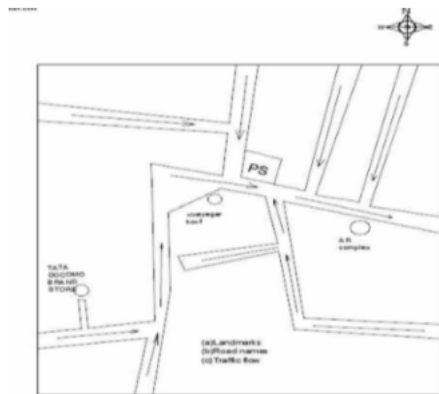

வாக்காளர் பதிவு அலுவலரின்  
கையொப்பம்

Nazri Naksha

Google Map View

Polling Station Building Front View

Polling Station Front View

Cad View

Key MAP View

|   |            |                    |   |            |                    |  |            |                    |
|---|------------|--------------------|---|------------|--------------------|--|------------|--------------------|
| 1<br>பெயர் : அம்பிகா<br>கணவர் பெயர்: நடராஜ்<br>வீட்டு எண் : 143<br>வயது : 56 பாலினம் : பெண்                 | RTW0039487 | Photo is available | 2<br>பெயர் : சிவஞானம்<br>தந்தை பெயர்: நடராஜ்<br>வீட்டு எண் : 143<br>வயது : 32 பாலினம் : ஆண்               | RTW1523851 | Photo is available | 3<br>பெயர் : கிருஷ்ணன்<br>தந்தை பெயர்: குமார்<br>வீட்டு எண் : 144<br>வயது : 66 பாலினம் : ஆண்                   | RTW1995331 | Photo is available |
| 4<br>பெயர் : வசந்தி<br>கணவர் பெயர்: கிருஷ்ணன்<br>வீட்டு எண் : 144<br>வயது : 59 பாலினம் : பெண்               | RTW1995349 | Photo is available | 5<br>பெயர் : சதீஸ் குமார்<br>தந்தை பெயர்: கிருஷ்ணன்<br>வீட்டு எண் : 144<br>வயது : 40 பாலினம் : ஆண்        | FSW6272710 | Photo is available | 6<br>பெயர் : காட்டுராஜா<br>தந்தை பெயர்: குருசாமி<br>வீட்டு எண் : 145<br>வயது : 70 பாலினம் : ஆண்                | FSW2139368 | Photo is available |
| 7<br>பெயர் : பழனிச்சாமி<br>தந்தை பெயர்: பெருமாள்<br>வீட்டு எண் : 145<br>வயது : 60 பாலினம் : ஆண்             | RTW1070549 | Photo is available | 8<br>பெயர் : நடராஜ்<br>தந்தை பெயர்: போர்மன்னன்<br>வீட்டு எண் : 145<br>வயது : 57 பாலினம் : ஆண்             | RTW1316249 | Photo is available | 9<br>பெயர் : பத்மா<br>கணவர் பெயர்: காட்டுராஜா<br>வீட்டு எண் : 145<br>வயது : 50 பாலினம் : பெண்                  | RTW1995356 | Photo is available |
| 10<br>பெயர் : காமாட்சி<br>கணவர் பெயர்: நடராஜ்<br>வீட்டு எண் : 145<br>வயது : 47 பாலினம் : பெண்               | RTW1316264 | Photo is available | 11<br>பெயர் : கோமதி<br>தந்தை பெயர்: பவுன்ராஜ்<br>வீட்டு எண் : 145<br>வயது : 31 பாலினம் : பெண்             | RTW1070663 | Photo is available | 12<br>பெயர் : சீனிவாச பெருமாள்<br>தந்தை பெயர்: பழனிக்குமார்<br>வீட்டு எண் : 145 எப்<br>வயது : 27 பாலினம் : ஆண் | RTW1561190 | Photo is available |
| 13<br>பெயர் : தேவதர்ஷினி<br>தந்தை பெயர்: நடராஜன்<br>வீட்டு எண் : 145,சக்தி நகர்<br>வயது : 22 பாலினம் : பெண் | RTW2946754 | Photo is available | 14<br>பெயர் : விஜயா<br>கணவர் பெயர்: ரத்தினசாமி<br>வீட்டு எண் : 146<br>வயது : 50 பாலினம் : பெண்            | RTW1995398 | Photo is available | S 15<br>பெயர் : கோபி<br>தந்தை பெயர்: கோவிந்தசாமி<br>வீட்டு எண் : 146<br>வயது : 47 பாலினம் : ஆண்                | FSW6272926 | Photo is available |
| S 16<br>பெயர் : வஜேஸ்வரி<br>கணவர் பெயர்: கோபி<br>வீட்டு எண் : 146<br>வயது : 41 பாலினம் : பெண்               | RTW0039461 | Photo is available | 17<br>பெயர் : வெங்கடாசலம்<br>தந்தை பெயர்: முத்துமணியகாரர்<br>வீட்டு எண் : 146A<br>வயது : 66 பாலினம் : ஆண் | RTW0038711 | Photo is available | 18<br>பெயர் : ராசக்குட்டி<br>தந்தை பெயர்: வெங்கடாசலம்<br>வீட்டு எண் : 146A<br>வயது : 42 பாலினம் : ஆண்          | RTW0039305 | Photo is available |
| # 19<br>பெயர் : கணேசன் அங்குசாமி<br>தந்தை பெயர்: அங்குசாமி<br>வீட்டு எண் : 146B<br>வயது : 59 பாலினம் : ஆண்  | FSW9183740 | Photo is available | # 20<br>பெயர் : நம்பீஸ்வரி கணேசன்<br>கணவர் பெயர்: கணேசன்<br>வீட்டு எண் : 146B<br>வயது : 57 பாலினம் : பெண் | FSW9183757 | Photo is available | 21<br>பெயர் : ஜீனத்<br>கணவர் பெயர்: முபாரக்<br>வீட்டு எண் : 146B<br>வயது : 51 பாலினம் : பெண்                   | RTW0413997 | Photo is available |
| 22<br>பெயர் : சரவணன்<br>தந்தை பெயர்: நடேஷன்<br>வீட்டு எண் : 146B<br>வயது : 48 பாலினம் : ஆண்                 | RTW0414243 | Photo is available | 23<br>பெயர் : ராமர்<br>தந்தை பெயர்: அங்குசாமி<br>வீட்டு எண் : 146B<br>வயது : 46 பாலினம் : ஆண்             | FSW9183765 | Photo is available | 24<br>பெயர் : உஷாராணி<br>கணவர் பெயர்: சரவணன்<br>வீட்டு எண் : 146B<br>வயது : 43 பாலினம் : பெண்                  | RTW0415463 | Photo is available |
| 25<br>பெயர் : நித்யா<br>கணவர் பெயர்: ராமர்<br>வீட்டு எண் : 146B<br>வயது : 41 பாலினம் : பெண்                 | RTW0411686 | Photo is available | 26<br>பெயர் : ராஜேஸ்வரி<br>தந்தை பெயர்: கணேசன்<br>வீட்டு எண் : 146-B<br>வயது : 36 பாலினம் : பெண்          | RTW0265397 | Photo is available | 27<br>பெயர் : கமலம்<br>கணவர் பெயர்: அங்குசாமி<br>வீட்டு எண் : 146பீ, சக்தி நகர்<br>வயது : 77 பாலினம் : பெண்    | RTW2646586 | Photo is available |
| 28<br>பெயர் : மனோஜ்குமார்<br>தந்தை பெயர்: கணேசன்<br>வீட்டு எண் : 146C<br>வயது : 28 பாலினம் : ஆண்            | RTW1561448 | Photo is available | 29<br>பெயர் : கந்தாயம்மாள்<br>கணவர் பெயர்: அருணாச்சலம்<br>வீட்டு எண் : 146-C<br>வயது : 66 பாலினம் : பெண்  | RTW0265009 | Photo is available | 30<br>பெயர் : முருகேசன்<br>தந்தை பெயர்: அருணாச்சலம்<br>வீட்டு எண் : 146-C<br>வயது : 51 பாலினம் : ஆண்           | RTW0264911 | Photo is available |