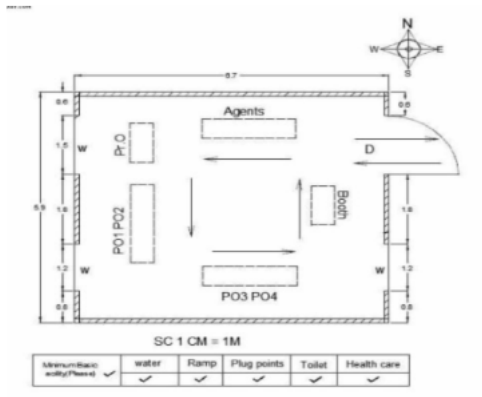

வாக்காளர் பதிவு அலுவலரின்
கையொப்பம்

Nazri Naksha

Google Map View

Polling Station Building Front View

Polling Station Front View

Cad View

Key MAP View

| | | |
|--|--|--|
| 1 பெயர் : கருப்பையா தந்தை பெயர் : கொளந்தவேல் வீட்டு எண் : 1 வயது : 42 பாலினம் : ஆண் Photo is available RTW0825307 | 2 பெயர் : தனசேகரன் தந்தை பெயர் : சின்னசாமி வீட்டு எண் : 1 வயது : 38 பாலினம் : ஆண் Photo is available RTW0825554 | 3 பெயர் : மல்லிகா கணவர் பெயர் : கருப்பையா வீட்டு எண் : 1 வயது : 36 பாலினம் : பெண் Photo is available RTW0825273 |
| 4 பெயர் : ஆயிஷா பிவி மு தந்தை பெயர் : முகம்மது ஹனிபா வீட்டு எண் : 1/110 வயது : 43 பாலினம் : பெண் Photo is available RTW2708170 | 5 பெயர் : கணேசன் தந்தை பெயர் : லோகநாதன் வீட்டு எண் : 1/246 வயது : 29 பாலினம் : ஆண் Photo is available RTW2522787 | 6 பெயர் : மோகன் தந்தை பெயர் : கிருஷ்ணன் வீட்டு எண் : 1 பீ வயது : 52 பாலினம் : ஆண் Photo is available RTW2609956 |
| 7 பெயர் : ரேவதி கணவர் பெயர் : மோகன் வீட்டு எண் : 1 பி வயது : 46 பாலினம் : பெண் Photo is available RTW2609840 | 8 பெயர் : ஹர்னிஷ் தந்தை பெயர் : மோகன் வீட்டு எண் : 1பீ சவுத் தெரு வயது : 23 பாலினம் : ஆண் Photo is available RTW2579084 | 9 பெயர் : அமிர்தம் கணவர் பெயர் : துரைகண் வீட்டு எண் : 2 வயது : 68 பாலினம் : பெண் Photo is available RTW1814565 |
| # 10 பெயர் : நடராஜன் த தந்தை பெயர் : தங்கராஜ் வீட்டு எண் : 2 வயது : 52 பாலினம் : ஆண் Photo is available RTW0971168 | # 11 பெயர் : பத்மாவதி ந கணவர் பெயர் : நடராஜன் வீட்டு எண் : 2 வயது : 47 பாலினம் : பெண் Photo is available RTW0229831 | 12 பெயர் : மகாலட்சுமி தந்தை பெயர் : கனகராஜ் வீட்டு எண் : 2 வயது : 20 பாலினம் : பெண் Photo is available RTW2765147 |
| 13 பெயர் : குணசேகரன் தந்தை பெயர் : சென்னியப்பன் வீட்டு எண் : 2-1 வயது : 65 பாலினம் : ஆண் Photo is available RTW0177048 | 14 பெயர் : மணிகண்ட பிரபு தந்தை பெயர் : குணசேகரன் வீட்டு எண் : 2/1 வயது : 30 பாலினம் : ஆண் Photo is available RTW2339364 | #2 15 பெயர் : சுப்பிரமணியன் மு தந்தை பெயர் : முத்தையா வீட்டு எண் : 2/349 வயது : 30 பாலினம் : ஆண் Photo is available RTW1739986 |
| 16 பெயர் : கோபிநாத் தந்தை பெயர் : மகாலிங்கம் வீட்டு எண் : 2ஏ வயது : 61 பாலினம் : ஆண் Photo is available RTW0825752 | 17 பெயர் : ருக்மணி கணவர் பெயர் : ம கோபிநாத் வீட்டு எண் : 2ஏ வயது : 60 பாலினம் : பெண் Photo is available RTW0825745 | 18 பெயர் : சந்தோஷநாத் தந்தை பெயர் : ம கோபிநாத் வீட்டு எண் : 2ஏ வயது : 32 பாலினம் : ஆண் Photo is available RTW0825729 |
| 19 பெயர் : சந்தோஷினி தந்தை பெயர் : கோபிநாத் வீட்டு எண் : 2அவநம்சீந்நாகௌந்தேர்நகர வயது : 32 பாலினம் : பெண் Photo is available RTW0825737 | 20 பெயர் : திருஞானம் தந்தை பெயர் : குமாரசாமி வீட்டு எண் : 2-L வயது : 45 பாலினம் : ஆண் Photo is available FSW8285066 | 21 பெயர் : சங்கர் தந்தை பெயர் : வேதியப்பன் வீட்டு எண் : 3 வயது : 56 பாலினம் : ஆண் Photo is available RTW2522639 |
| 22 பெயர் : சூர்யா பழனிசாமி கணவர் பெயர் : கார்த்திகேயன் நடராஜன் வீட்டு எண் : 3,வி என் எம் சின்னகௌண்டர் நகர வயது : 38 பாலினம் : பெண் Photo is available RTW1164292 | 23 பெயர் : நாட்ராயன் தந்தை பெயர் : பெரியசாமி கவுண்டர் வீட்டு எண் : 4 வயது : 65 பாலினம் : ஆண் Photo is available RTW1243526 | 24 பெயர் : சாமியாத்தாள் கணவர் பெயர் : நாட்ராயன் வீட்டு எண் : 4 வயது : 62 பாலினம் : பெண் Photo is available RTW1243286 |
| 25 பெயர் : வனிதா கணவர் பெயர் : சத்யமூர்த்தி வீட்டு எண் : 4 வயது : 32 பாலினம் : பெண் Photo is available RTW2522621 | 26 பெயர் : சத்தியமூர்த்தி தந்தை பெயர் : முத்துச்சாமி வீட்டு எண் : 4A வயது : 35 பாலினம் : ஆண் Photo is available RTW0825638 | 27 பெயர் : தம்பிராஜ் தந்தை பெயர் : பாக்கியநாதன் வீட்டு எண் : 4-A வயது : 55 பாலினம் : ஆண் Photo is available RTW0689182 |
| 28 பெயர் : மகேஸ்வரி கணவர் பெயர் : தம்பிராஜ் வீட்டு எண் : 4-A வயது : 53 பாலினம் : பெண் Photo is available RTW0689190 | 29 பெயர் : பிரிஸ்னில்லா தந்தை பெயர் : தம்பிராஜ் வீட்டு எண் : 4-A வயது : 33 பாலினம் : பெண் Photo is available RTW1164029 | 30 பெயர் : தனலட்சுமி கணவர் பெயர் : கந்தசாமி வீட்டு எண் : 4-L வயது : 56 பாலினம் : பெண் Photo is available RTW2001964 |