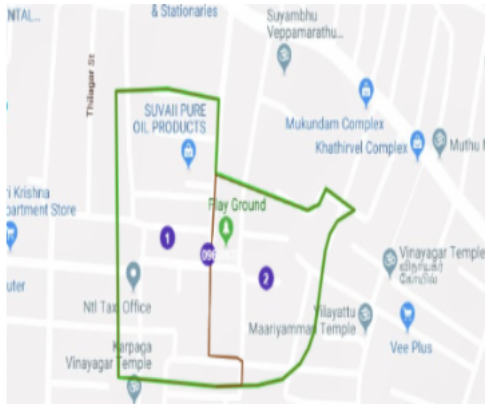

Nazri Naksha