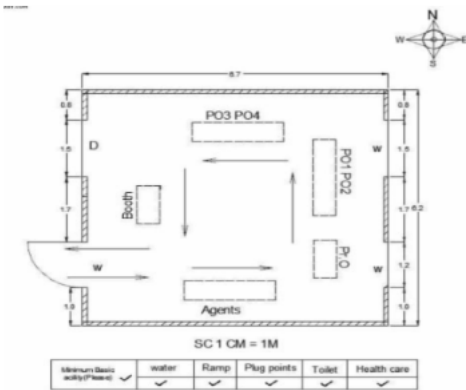

Google Map View

Polling Station Building Front View

Polling Station Front View

Cad View

Key MAP View

1 பெயர் : சசீலா கணவர் பெயர் : கோபாலன் வீட்டு எண் : 1 வயது : 82 பாலினம் : பெண் Photo is available	FSW2190478	2 பெயர் : திலகவதி கணவர் பெயர் : வெங்கடாசலம் வீட்டு எண் : 1 வயது : 72 பாலினம் : பெண் Photo is available	RTW1072966	3 பெயர் : துரைசாமி தந்தை பெயர் : பழனியப்பன் வீட்டு எண் : 1 வயது : 61 பாலினம் : ஆண் Photo is available	RTW0419986
4 பெயர் : குமார் தந்தை பெயர் : குப்புசாமி வீட்டு எண் : 1 வயது : 49 பாலினம் : ஆண் Photo is available	RTW0420018	Q 5 பெயர் : மணிமாறன் தந்தை பெயர் : ஆறுமுகம் வீட்டு எண் : 1 வயது : 39 பாலினம் : ஆண் DELETED	RTW1495308	6 பெயர் : சத்தியமூர்த்தி கா தந்தை பெயர் : காளியப்பன் வீட்டு எண் : 01 வயது : 36 பாலினம் : ஆண் Photo is available	RTW2819654
7 பெயர் : காதர் தந்தை பெயர் : ரகுமான் வீட்டு எண் : 1 வயது : 34 பாலினம் : ஆண் Photo is available	RTW1495290	8 பெயர் : விமலா கணவர் பெயர் : சத்தியமூர்த்தி வீட்டு எண் : 1 வயது : 32 பாலினம் : பெண் Photo is available	RTW1244417	9 பெயர் : சாம் எடிசன் தந்தை பெயர் : ஜெயகுமார் வீட்டு எண் : 1 வயது : 29 பாலினம் : ஆண் Photo is available	RTW1495225
10 பெயர் : கோகிலா கணவர் பெயர் : குமார் வீட்டு எண் : 1/321 வயது : 43 பாலினம் : பெண் Photo is available	RTW0420000	11 பெயர் : கோகுல் தந்தை பெயர் : மோகன் குமார் வீட்டு எண் : 1/543 வயது : 25 பாலினம் : ஆண் Photo is available	RTW1740521	12 பெயர் : காயத்ரி தந்தை பெயர் : அருள்மணி வீட்டு எண் : 1ஏ வயது : 25 பாலினம் : பெண் Photo is available	RTW1740687
13 பெயர் : பழனியம்மாள் கணவர் பெயர் : லோகநாதன் வீட்டு எண் : 1-A246 வயது : 53 பாலினம் : பெண் Photo is available	RTW0420109	14 பெயர் : ரங்கராஜ் தந்தை பெயர் : வீரப்பநாயக்கர் வீட்டு எண் : 1LIG வயது : 70 பாலினம் : ஆண் Photo is available	RTW0420075	15 பெயர் : உமாமகேஸ்வரி தந்தை பெயர் : ரங்கராஜ் வீட்டு எண் : 1LIG வயது : 35 பாலினம் : பெண் Photo is available	RTW0420083
16 பெயர் : சுகுமார் தந்தை பெயர் : கிருஷ்ணன் வீட்டு எண் : 2 வயது : 66 பாலினம் : ஆண் Photo is available	RTW2002624	17 பெயர் : கற்பகவல்லி கணவர் பெயர் : சுகுமார் வீட்டு எண் : 2 வயது : 58 பாலினம் : பெண் Photo is available	RTW2002632	18 பெயர் : சரண் ஆர் தந்தை பெயர் : ராமக்கிருஷ்ணன் ஷா வீட்டு எண் : 2-2-4 வயது : 27 பாலினம் : ஆண் Photo is available	RTW1778836
19 பெயர் : முருகன் தந்தை பெயர் : குமரப்பன் வீட்டு எண் : 2/அ வயது : 64 பாலினம் : ஆண் Photo is available	RTW2740132	20 பெயர் : மனீஸ்வரன் தந்தை பெயர் : முருகன் வீட்டு எண் : 2/ஏ வயது : 38 பாலினம் : ஆண் Photo is available	RTW2740165	Q 21 பெயர் : குருசாமி தந்தை பெயர் : ராமசாமிசுவண்டர் வீட்டு எண் : 3 வயது : 77 பாலினம் : ஆண் DELETED	FSW3737830
Q 22 பெயர் : முத்துலட்சுமி தந்தை பெயர் : குருசாமி வீட்டு எண் : 3 வயது : 71 பாலினம் : பெண் DELETED	FSW3737822	23 பெயர் : தங்கராஜ் தந்தை பெயர் : கிருஷ்ணன் வீட்டு எண் : 3 வயது : 58 பாலினம் : ஆண் Photo is available	RTW0419440	Q 24 பெயர் : சரவணகுமார் தந்தை பெயர் : குருசாமி வீட்டு எண் : 3 வயது : 49 பாலினம் : ஆண் DELETED	FSW3737905
25 பெயர் : இராஜேந்திரன் தந்தை பெயர் : சேதுரத்தினம் வீட்டு எண் : 4 வயது : 56 பாலினம் : ஆண் Photo is available	RTW0419390	26 பெயர் : மஞ்சளா கணவர் பெயர் : இராஜேந்திரன் வீட்டு எண் : 4 வயது : 46 பாலினம் : பெண் Photo is available	RTW0419382	27 பெயர் : குருநாதன் தந்தை பெயர் : அங்கமத்து வீட்டு எண் : 5 வயது : 64 பாலினம் : ஆண் Photo is available	RTW0419713
28 பெயர் : தனலட்சுமி கணவர் பெயர் : குருநாதன் வீட்டு எண் : 5 வயது : 54 பாலினம் : பெண் Photo is available	RTW0419721	29 பெயர் : பாலமுருகன் தந்தை பெயர் : குருநாதன் வீட்டு எண் : 5 வயது : 36 பாலினம் : ஆண் Photo is available	RTW0419705	30 பெயர் : மோகனப்பிரியா தந்தை பெயர் : குருநாதன் வீட்டு எண் : 5 வயது : 31 பாலினம் : பெண் Photo is available	RTW1072883