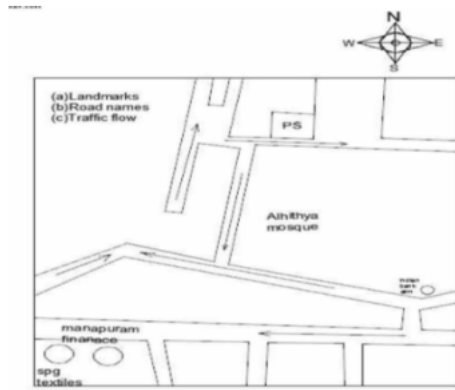

Key MAP View