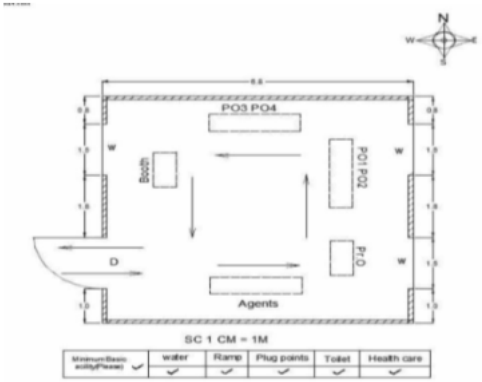

Google Map View

Polling Station Building Front View

Polling Station Front View

Cad View

Key MAP View

1 பெயர் : ஜெகதீசன் தந்தை பெயர்: பாலசுப்பிரமணியம் வீட்டு எண் : 1 வயது : 80 பாலினம் : ஆண் Photo is available	FSW3745999	2 பெயர் : சுப்புலட்சுமி கணவர் பெயர்: ஜெகதீசன் வீட்டு எண் : 1 வயது : 74 பாலினம் : பெண் Photo is available	FSW3746005	3 பெயர் : விக்காஸ் கோயல் தந்தை பெயர்: பென்னு தத் வீட்டு எண் : 1 வயது : 52 பாலினம் : ஆண் Photo is available	RTW1165240
4 பெயர் : சாந்தி கணவர் பெயர்: ஜோதி வீட்டு எண் : 1 வயது : 50 பாலினம் : பெண் Photo is available	RTW1494905	5 பெயர் : ரேணுகா கணவர் பெயர்: அருள்மணி வீட்டு எண் : 1 வயது : 47 பாலினம் : பெண் Photo is available	RTW1244458	6 பெயர் : கிருஷ்ணபிரியா கணவர் பெயர்: சுந்தரமூர்த்தி வீட்டு எண் : 1 வயது : 46 பாலினம் : பெண் Photo is available	RTW0828145
7 பெயர் : பத்மாதேவியுவராஜா கணவர் பெயர்: யுவராஜா வீட்டு எண் : 1 வயது : 44 பாலினம் : பெண் Photo is available	RTW1494756	# 8 பெயர் : கண்ணன் தி தந்தை பெயர்: திருஞானம் வீட்டு எண் : 1 வயது : 34 பாலினம் : ஆண் Photo is available	RTW1165257	9 பெயர் : குகன் தந்தை பெயர்: சுந்தரவிங்கம் வீட்டு எண் : 1 வயது : 31 பாலினம் : ஆண் Photo is available	RTW1165265
10 பெயர் : யவராஜன் தந்தை பெயர்: மஹேந்த்ரன் வீட்டு எண் : 001 வயது : 25 பாலினம் : ஆண் Photo is available	RTW1690775	11 பெயர் : சஹானா கணவர் பெயர்: முகமது ஆஷிக் வீட்டு எண் : 1/110 வயது : 23 பாலினம் : பெண் Photo is available	RTW2735702	12 பெயர் : முகமது ஆரிப் தாயின் பெயர்: ஆயிஷா பிவி வீட்டு எண் : 1/110 வயது : 21 பாலினம் : ஆண் Photo is available	RTW2735728
13 பெயர் : முகமது அலி தந்தை பெயர்: பெருமாள் வீட்டு எண் : 1-149 வயது : 59 பாலினம் : ஆண் Photo is available	RTW0420653	14 பெயர் : லட்சுமி கணவர் பெயர்: நடராசன் வீட்டு எண் : 1-349B வயது : 80 பாலினம் : பெண் Photo is available	RTW0042747	15 பெயர் : நடராசன் தந்தை பெயர்: கருப்பகவுண்டர் வீட்டு எண் : 1-349B வயது : 73 பாலினம் : ஆண் Photo is available	RTW0042739
16 பெயர் : இராஜராஜேஸ்வரி தந்தை பெயர்: நடராசன் வீட்டு எண் : 1-349B வயது : 46 பாலினம் : பெண் Photo is available	RTW0042754	17 பெயர் : அருள்மணி தந்தை பெயர்: கருப்பண்ணன் வீட்டு எண் : 1A வயது : 38 பாலினம் : ஆண் Photo is available	RTW1318179	18 பெயர் : கார்த்திக் தந்தை பெயர்: அருள்மணி வீட்டு எண் : 1ஏ வயது : 23 பாலினம் : ஆண் Photo is available	RTW2583235
19 பெயர் : சிதம்பரம் தந்தை பெயர்: பழனிசாமி வீட்டு எண் : 1A2 வயது : 76 பாலினம் : ஆண் Photo is available	FSW8285009	20 பெயர் : ஞானசுந்தரி கணவர் பெயர்: சிதம்பரம் வீட்டு எண் : 1A2 வயது : 70 பாலினம் : பெண் Photo is available	FSW8284994	21 பெயர் : ஆனந்தராஜ் தந்தை பெயர்: சிதம்பரம் வீட்டு எண் : 1A2 வயது : 46 பாலினம் : ஆண் Photo is available	FSW8284986
22 பெயர் : மோகனம்பாள் கணவர் பெயர்: ஆனந்தராஜ் வீட்டு எண் : 1A2 வயது : 41 பாலினம் : பெண் Photo is available	RTW0267583	23 பெயர் : மாத் தந்தை பெயர்: பழனிஆசாரி வீட்டு எண் : 1-F வயது : 69 பாலினம் : ஆண் Photo is available	RTW0267500	24 பெயர் : சரோஜா கணவர் பெயர்: மாத் வீட்டு எண் : 1-F வயது : 67 பாலினம் : பெண் Photo is available	RTW0267401
25 பெயர் : சரவணன் தந்தை பெயர்: பொரியபள்ளி வீட்டு எண் : 2 வயது : 52 பாலினம் : ஆண் Photo is available	RTW1165273	26 பெயர் : ரங்கராஜ் தந்தை பெயர்: சண்முகசுந்தரம் வீட்டு எண் : 2-F வயது : 68 பாலினம் : ஆண் Photo is available	RTW0267682	27 பெயர் : மாதேஸ்வரி கணவர் பெயர்: ரங்கராஜ் வீட்டு எண் : 2-F வயது : 61 பாலினம் : பெண் Photo is available	RTW0267690
28 பெயர் : சீனிவாசன் தந்தை பெயர்: ரங்கராஜ் வீட்டு எண் : 2-F வயது : 37 பாலினம் : ஆண் Photo is available	RTW0267641	29 பெயர் : செந்தில்முருகன் தந்தை பெயர்: ராதாகிருஷ்ணன் வீட்டு எண் : 3A வயது : 57 பாலினம் : ஆண் Photo is available	FSW2194579	30 பெயர் : ராம்குமார் தந்தை பெயர்: ராதாகிருஷ்ணன் வீட்டு எண் : 3B வயது : 59 பாலினம் : ஆண் Photo is available	RTW1995786