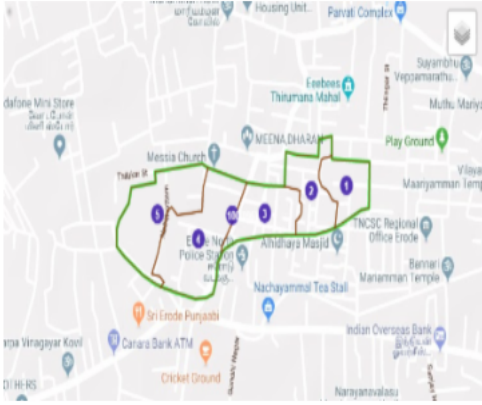

Nazri Naksha